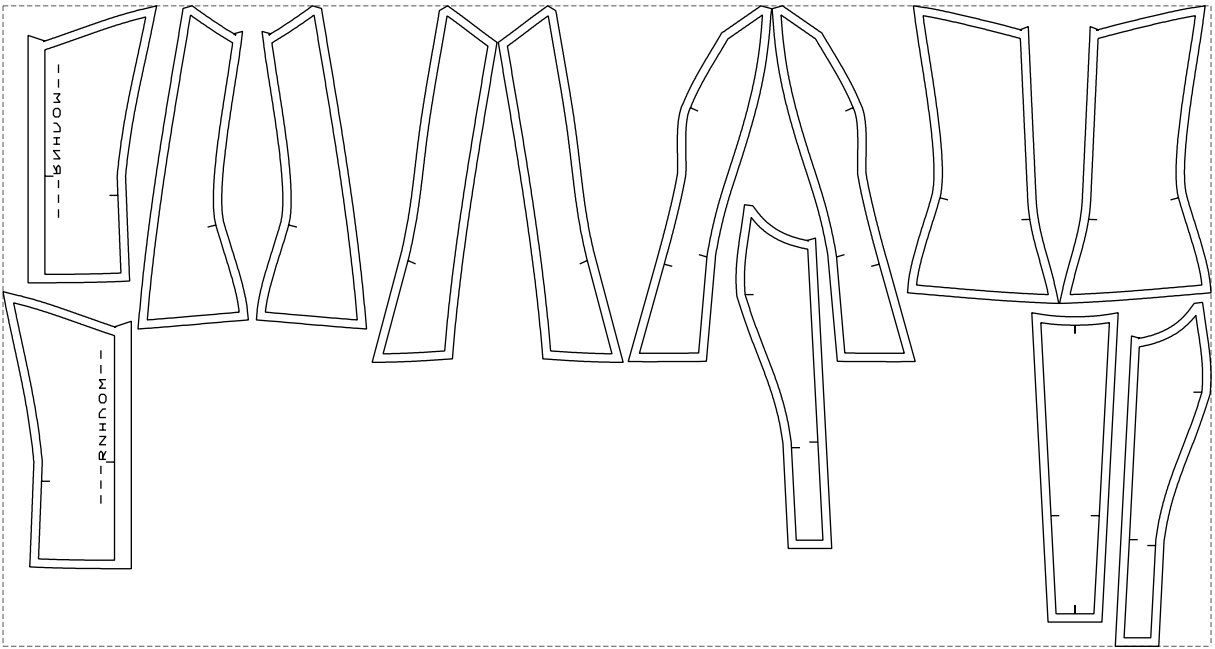

# Example

size:1438.72 x762.81 mm

Maneken =1 ver.0

rz\_1=170

rz\_16=104

rz\_17=88.9

rz\_18=84.4

rz\_19=112

rz\_20=109.3

---

. . . . .  
. . . . .  
. . . . .