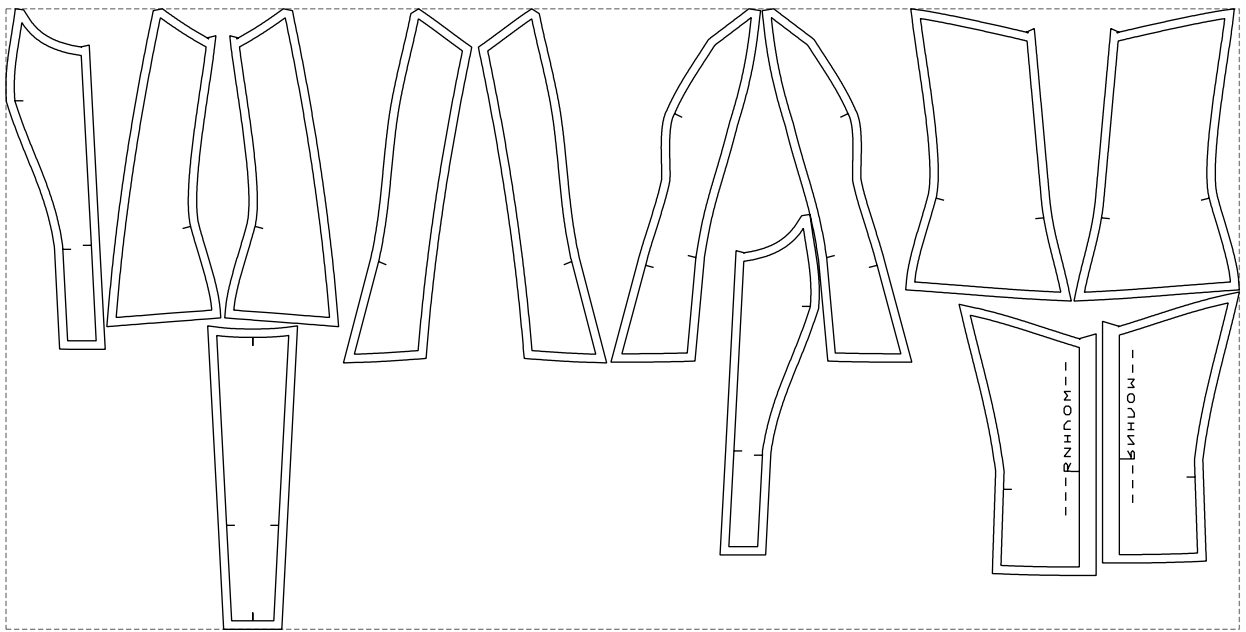

# Example

size:1468.98 x739.16 mm

Maneken =1 ver.0

rz\_1=170

rz\_16=112

rz\_17=96.2

rz\_18=94

rz\_19=120

rz\_20=117

---

. . . . .  
. . . . .  
. . . . .