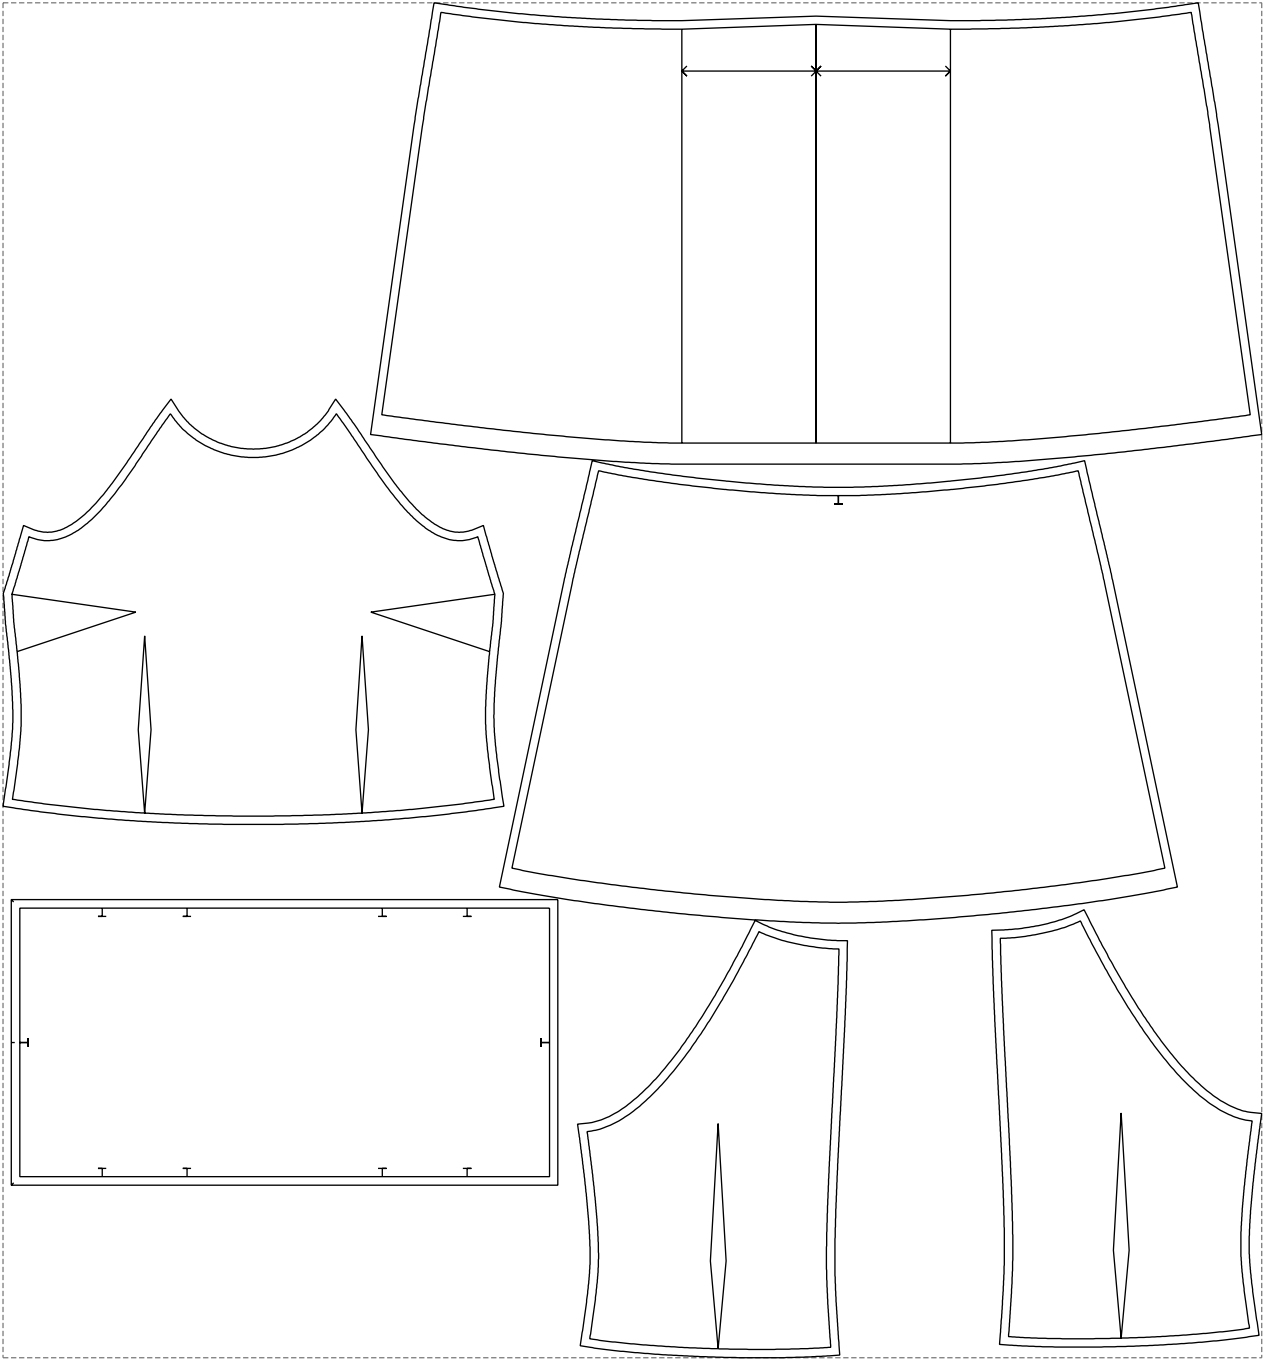

Example

size:1499.00 x1614.07 mm

Maneken =1 ver.0

rz_1=170

rz_16=112

rz_17=96.2

rz_18=94

rz_19=120

rz_20=117

.
.
.