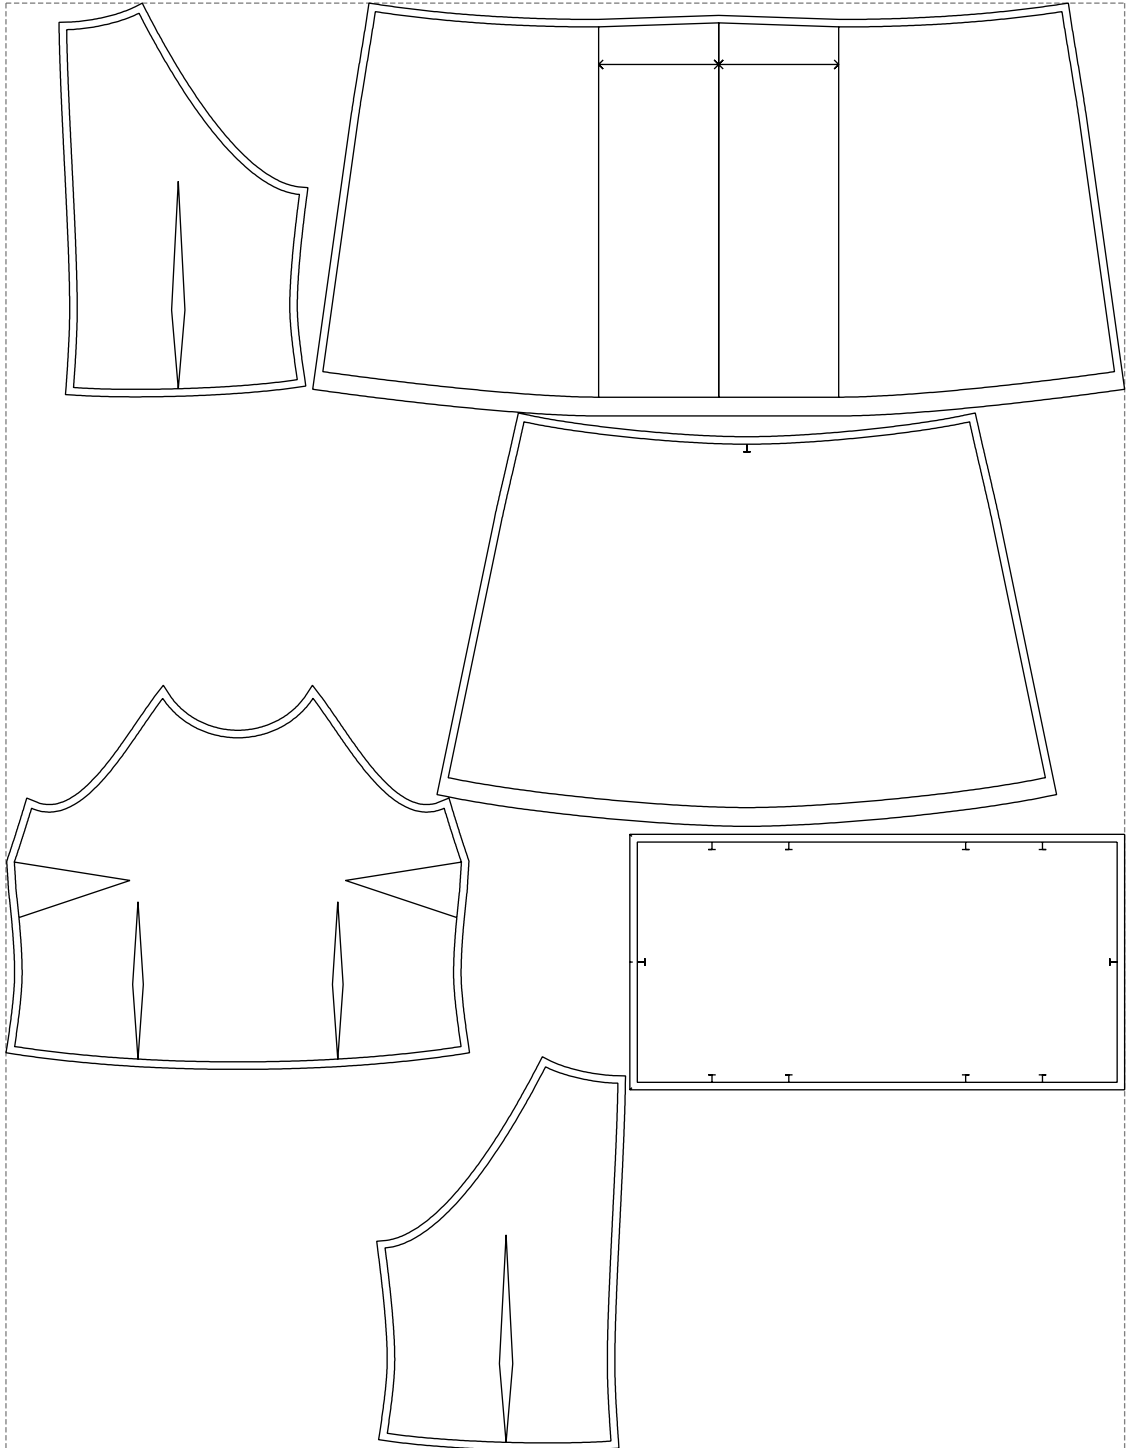

Example

size:1488.98 x1927.06 mm

Maneken =1 ver.0

rz_1=170

rz_16=116

rz_17=100

rz_18=98.8

rz_19=124