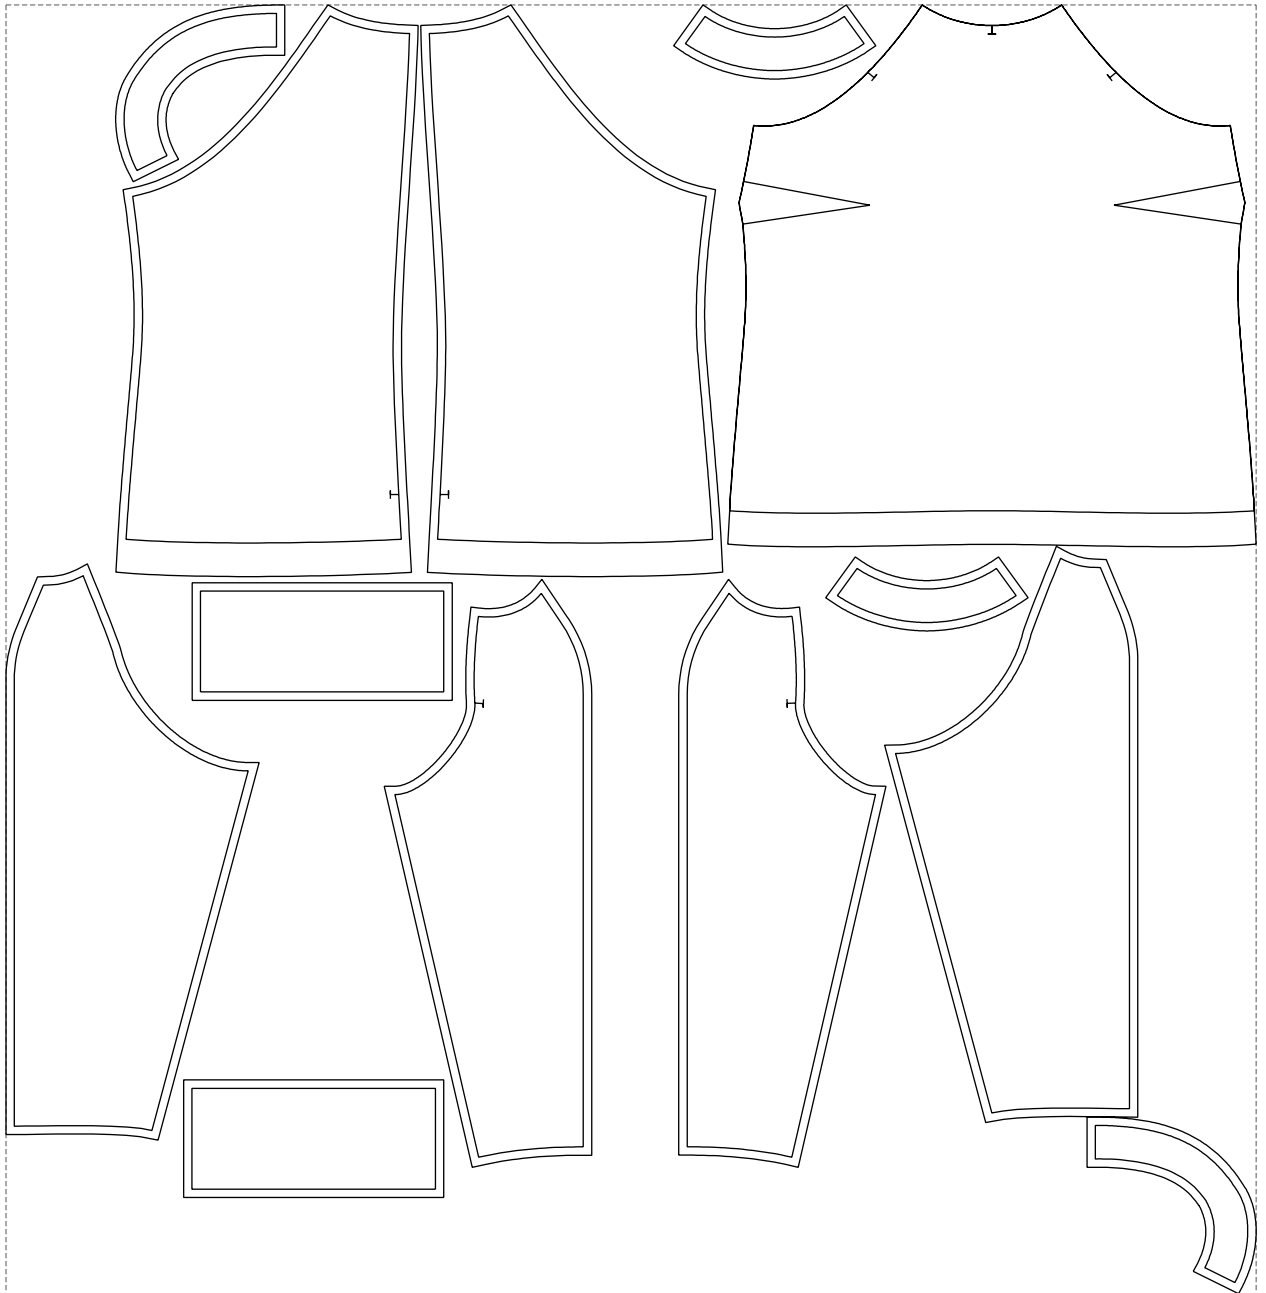

# Example

size:1488.94 x1535.29 mm

Maneken =1 ver.0

rz\_1=170

rz\_16=116

rz\_17=100

rz\_18=98.8

rz\_19=124