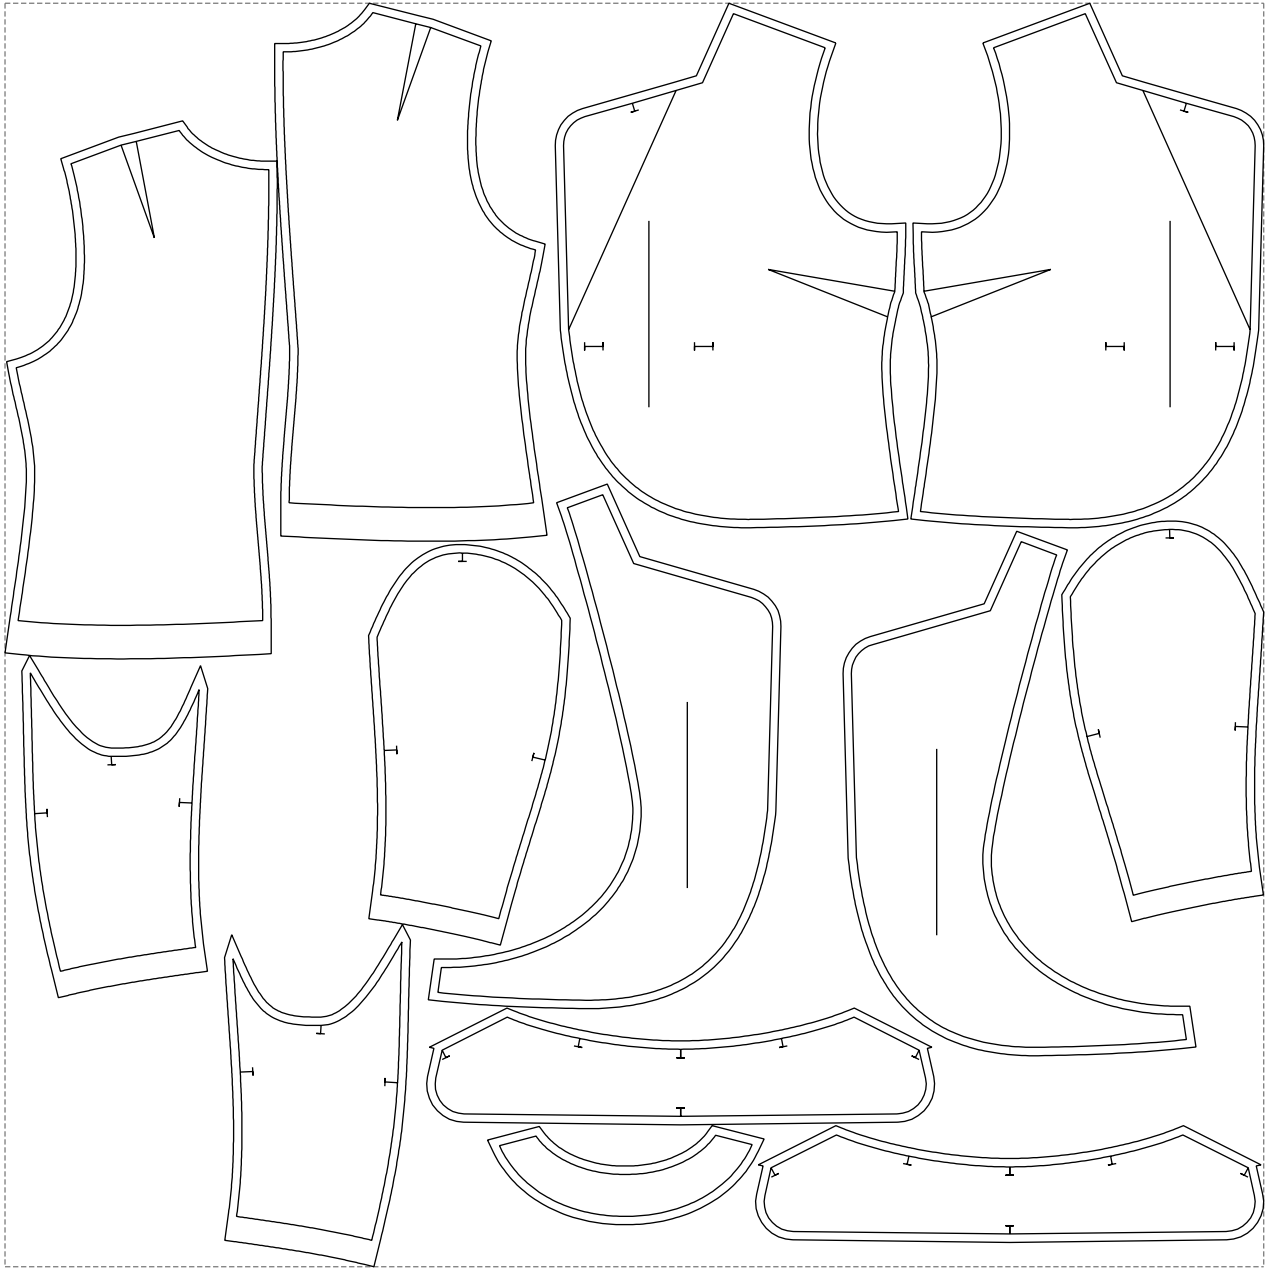

# Example

size:1499.00 x1505.21 mm

Maneken =1 ver.0

rz\_1=170

rz\_16=104

rz\_17=88.9

rz\_18=84.4

rz\_19=112