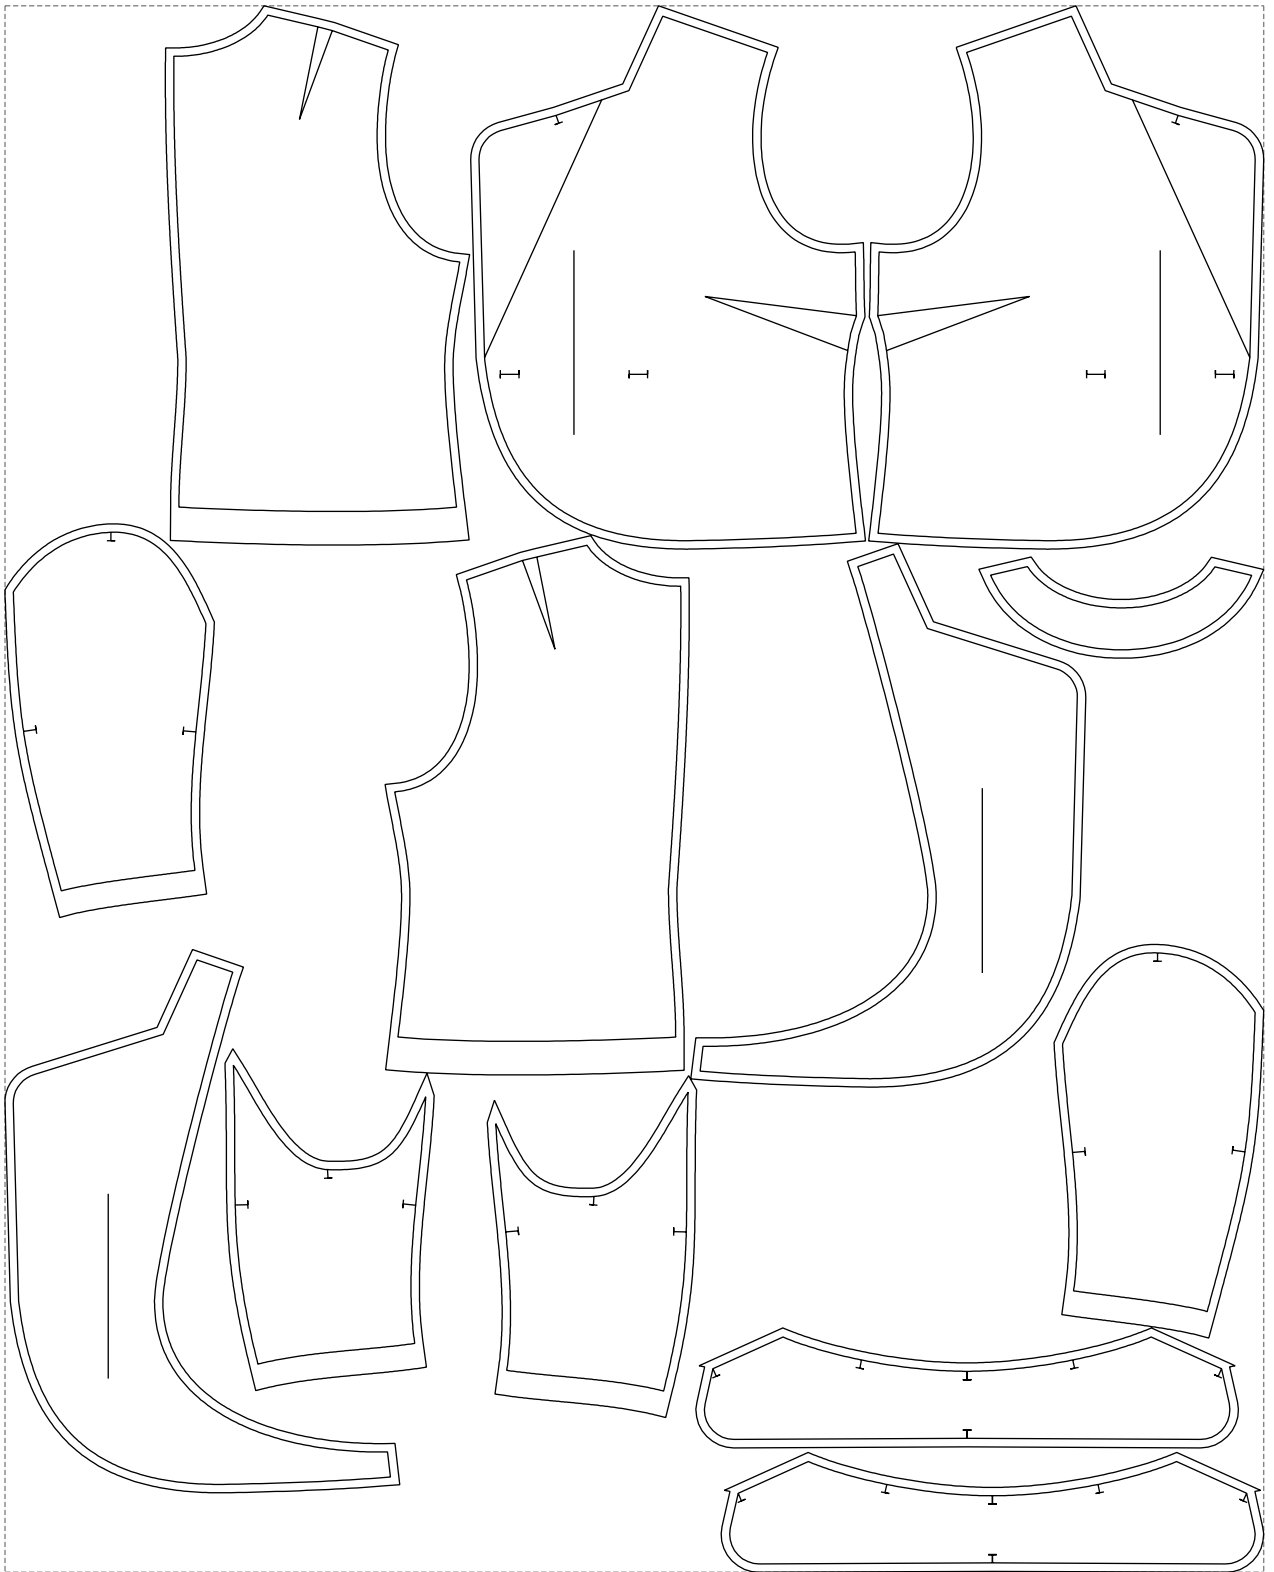

# Example

size:1499.00 x1866.06 mm

Maneken =1 ver.0

rz\_1=170

rz\_16=120

rz\_17=104

rz\_18=103.6

rz\_19=128

rz\_20=125.1

---

. . . . .  
. . . . .  
. . . . .