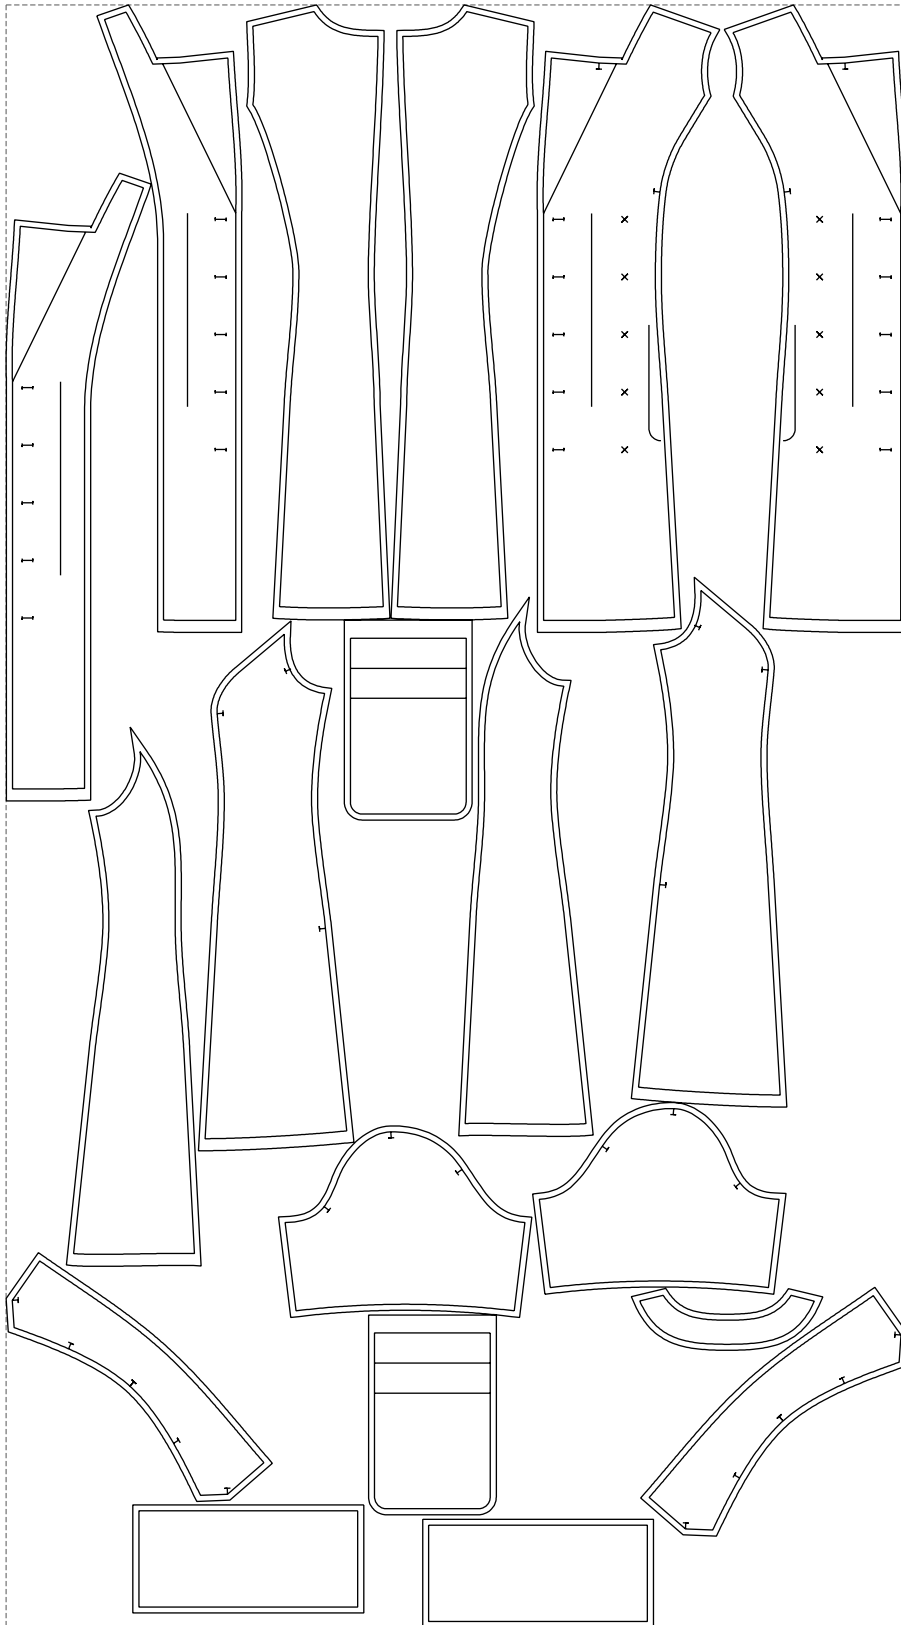

Example

size:1499.00 x2700.59 mm

Maneken =1 ver.0

rz_1=170

rz_16=104

rz_17=88.9

rz_18=84.4

rz_19=112