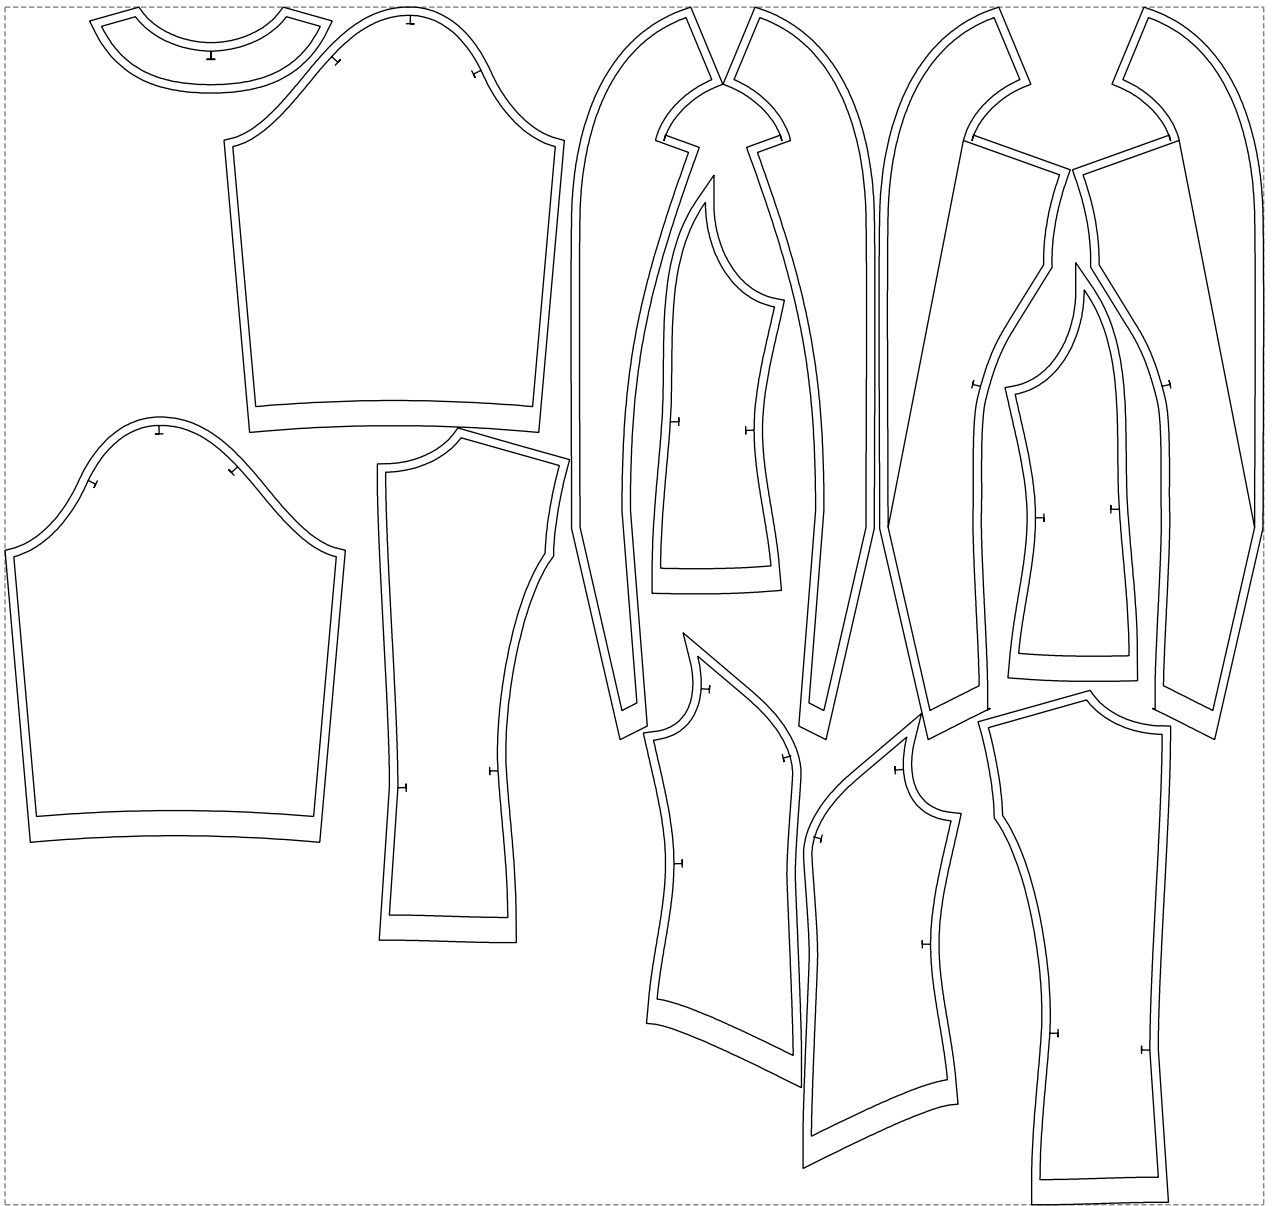

# Example

size:1499.00 x1426.79 mm

Maneken =1 ver.0

rz\_1=170

rz\_16=96

rz\_17=82

rz\_18=76

rz\_19=104