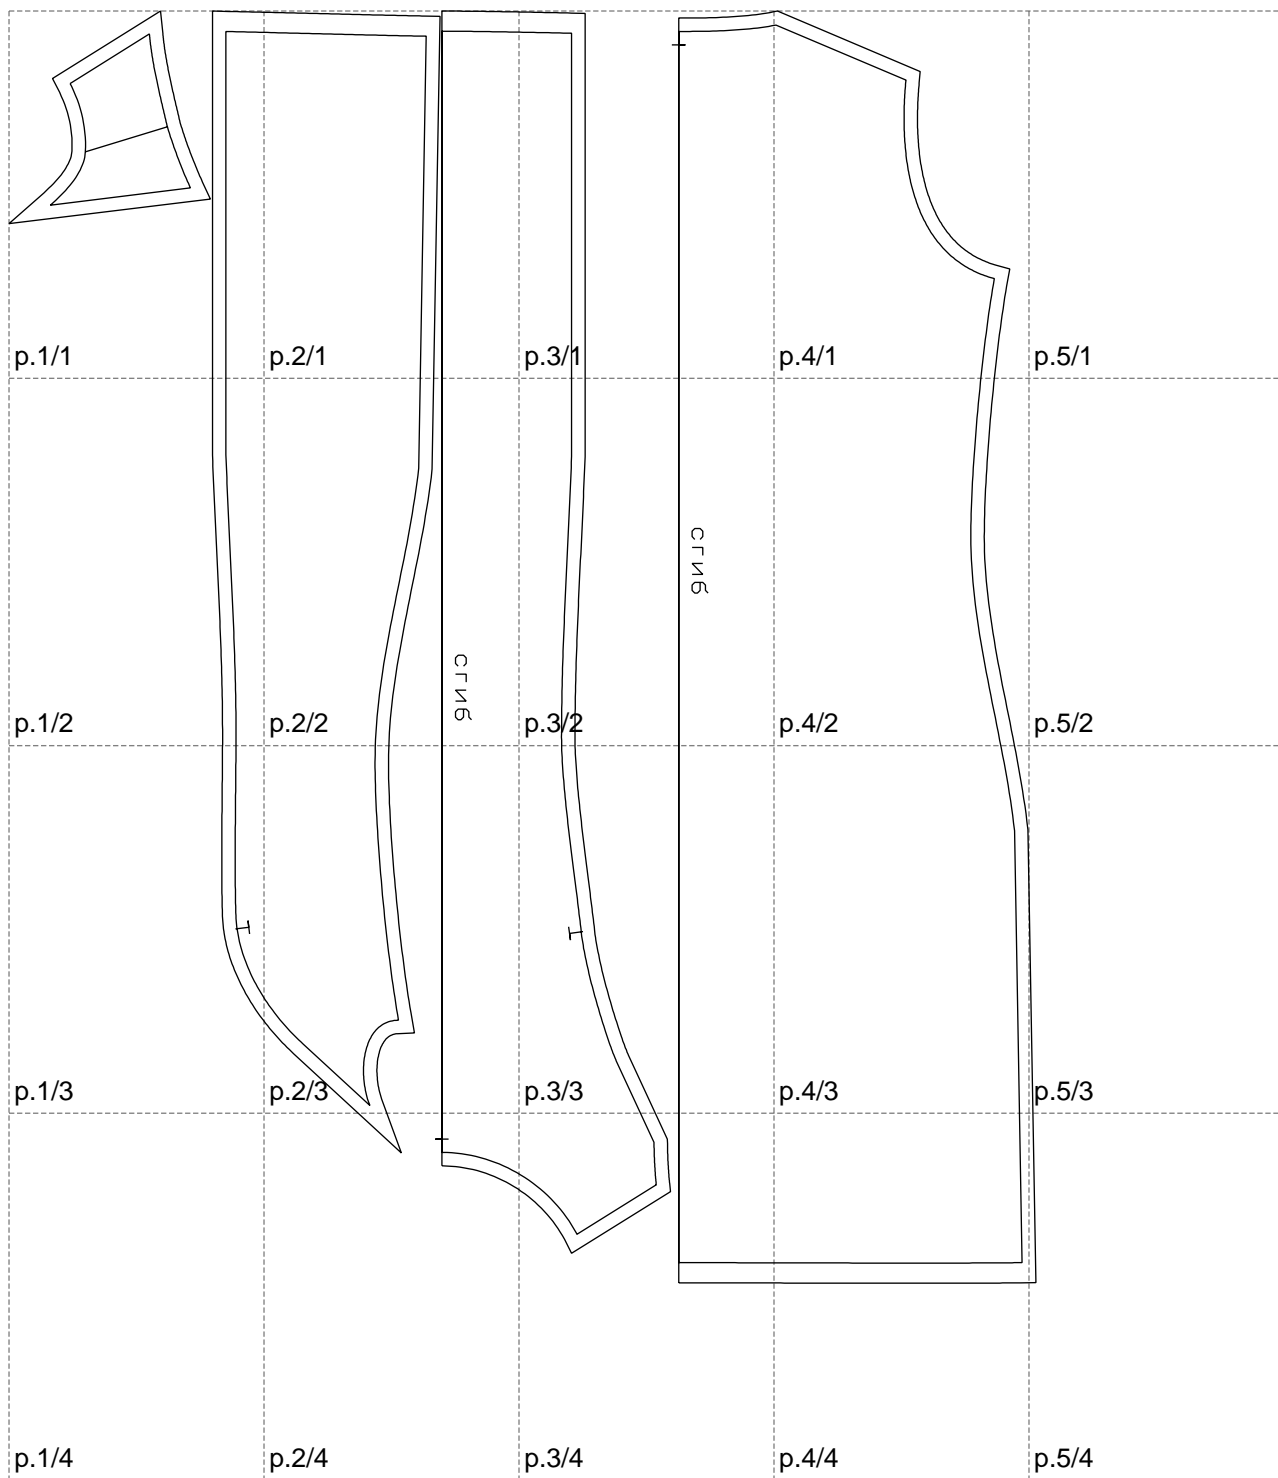

Not for print

Paper size: A4, size:764.38 x946.81 mm

Example

size:1388.25 x946.81 mm

Maneken =1 ver.0

rz_1=170

rz_16=96

rz_17=82

rz_18=76

rz_19=104

rz_20=101.8

.
.
.