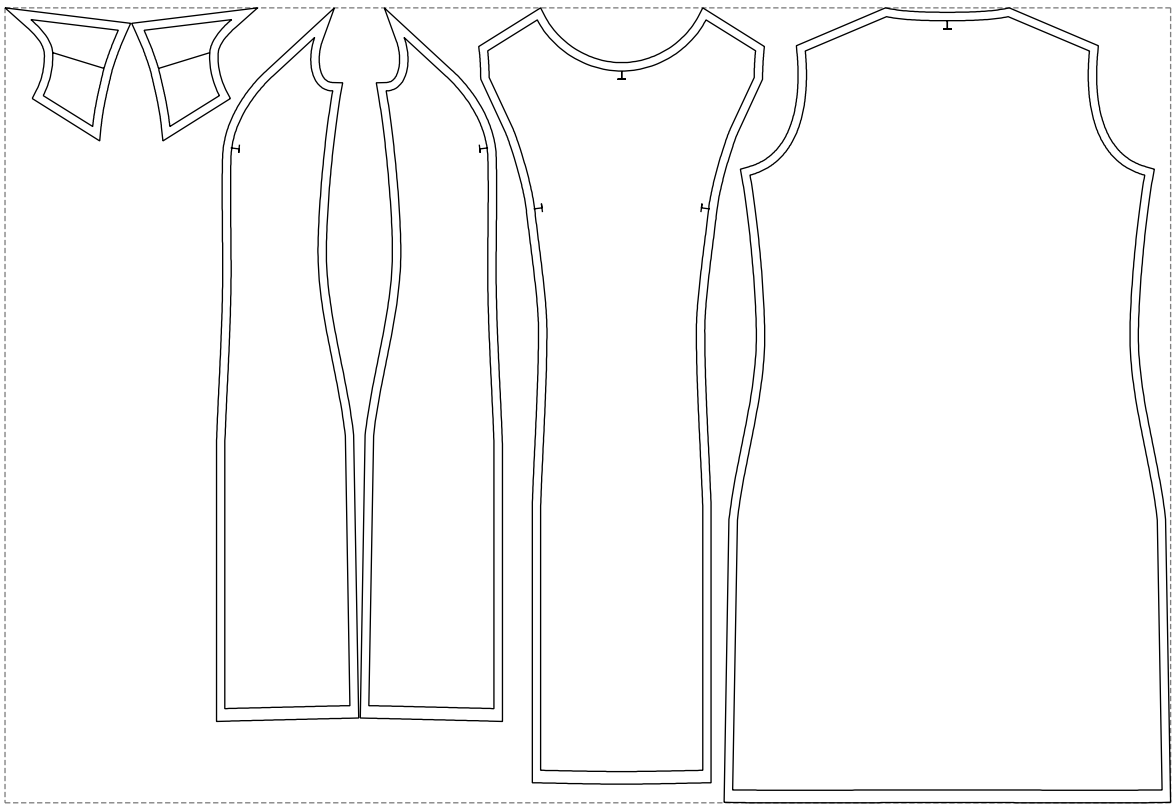

Not for print

Paper size: A4, size:764.38 x946.81 mm

Example

size:1388.25 x946.81 mm

Maneken =1 ver.0

rz_1=170

rz_16=96

rz_17=82

rz_18=76

rz_19=104

rz_20=101.8

.
.
.