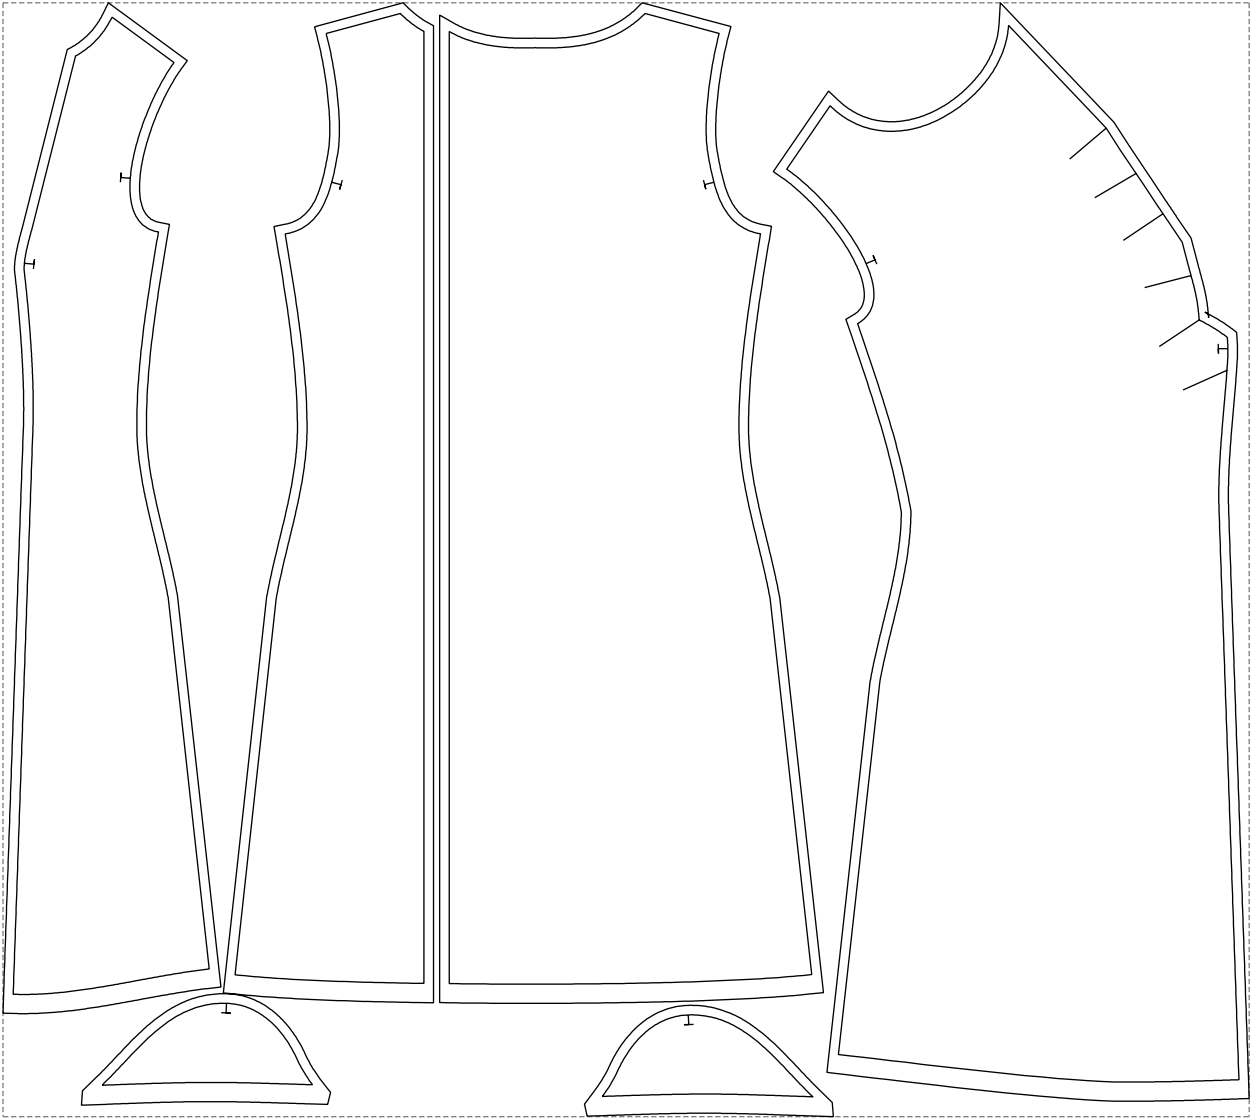

# Example

size:1298.70 x1161.05 mm

Maneken =1 ver.0

rz\_1=170

rz\_16=96

rz\_17=82

rz\_18=76

rz\_19=104