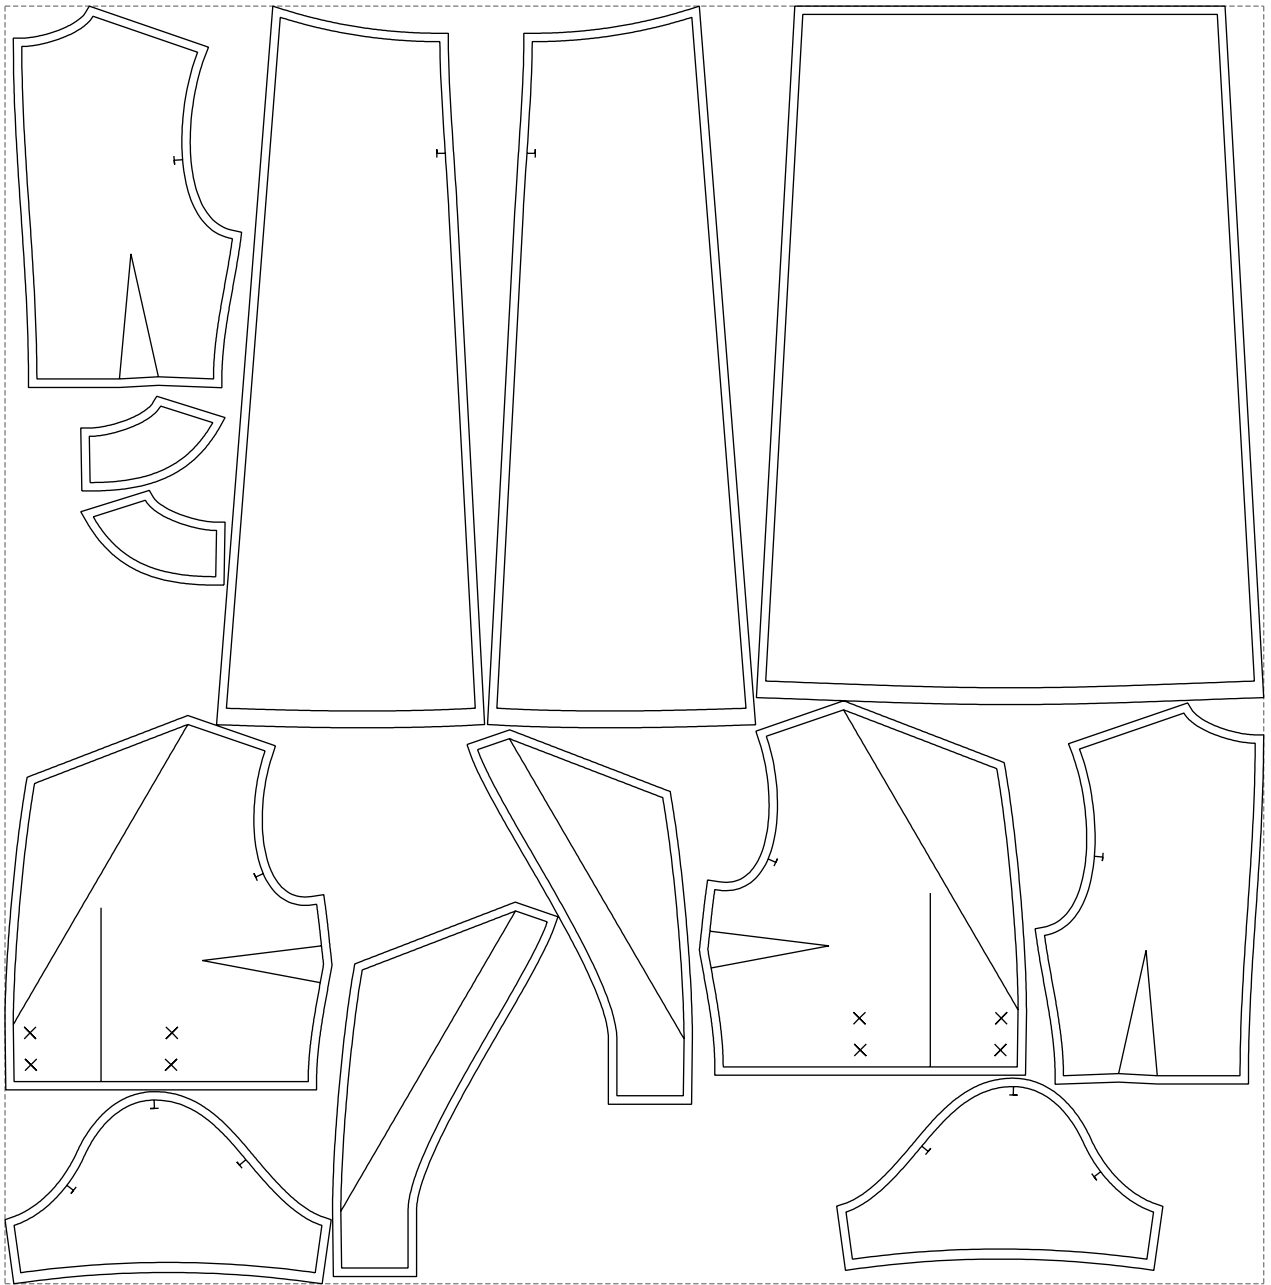

# Example

size:1499.00 x1521.93 mm

Maneken =1 ver.0

rz\_1=170

rz\_16=96

rz\_17=82

rz\_18=76

rz\_19=104

rz\_20=101.8

---

. . . . .  
. . . . .  
. . . . .