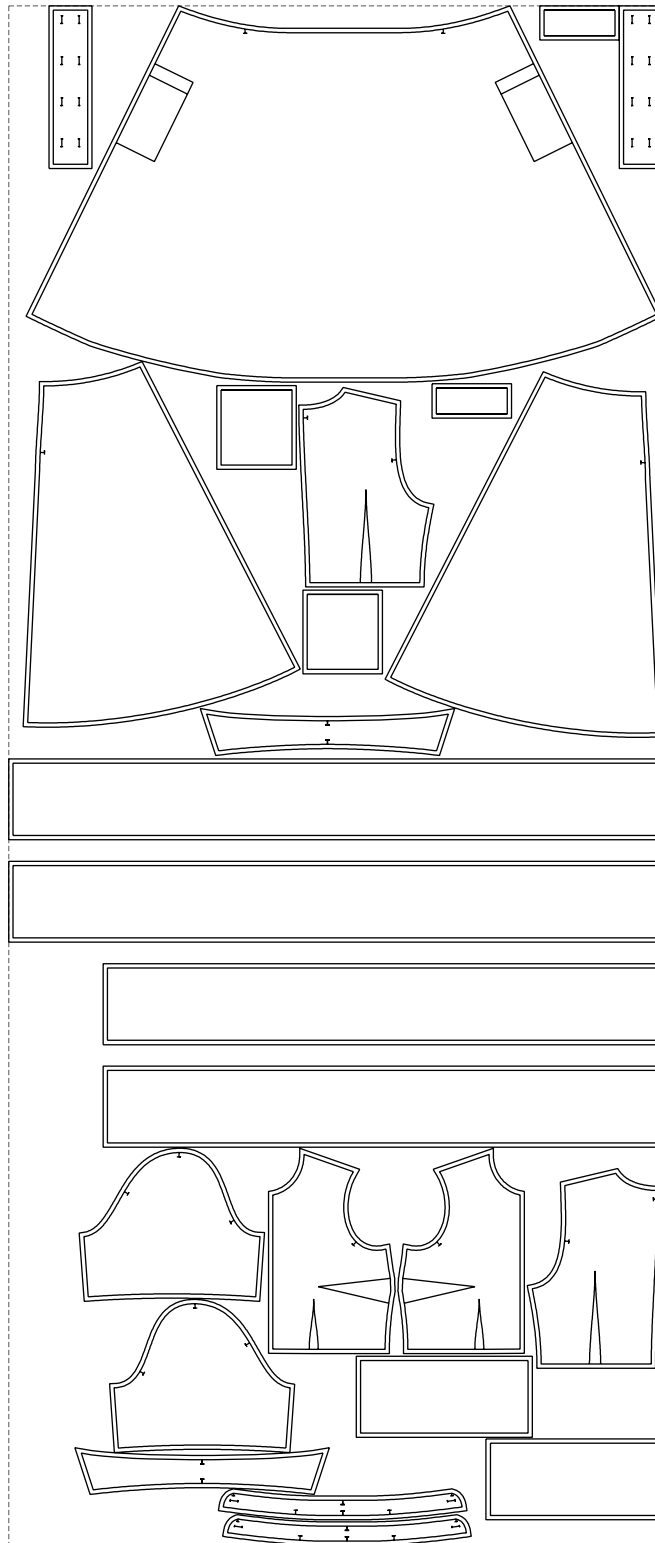

Example

size:1522.33 x3587.60 mm

Maneken =1 ver.0

rz_1=170

rz_16=108

rz_17=92.5

rz_18=89.2

rz_19=116