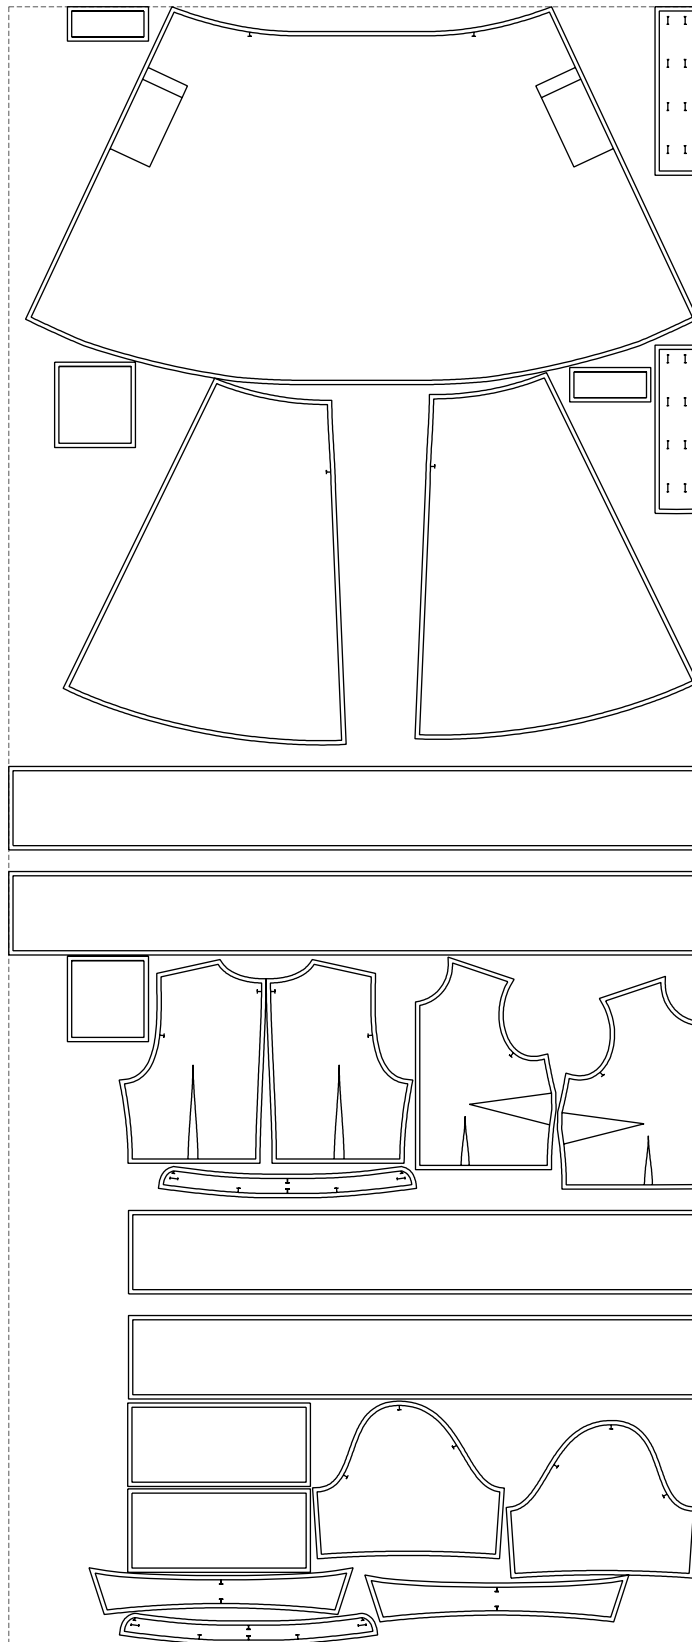

# Example

size:1605.58 x3815.88 mm

Maneken =1 ver.0

rz\_1=170

rz\_16=120

rz\_17=104

rz\_18=103.6

rz\_19=128

rz\_20=125.1

---

. . . . .  
. . . . .  
. . . . .