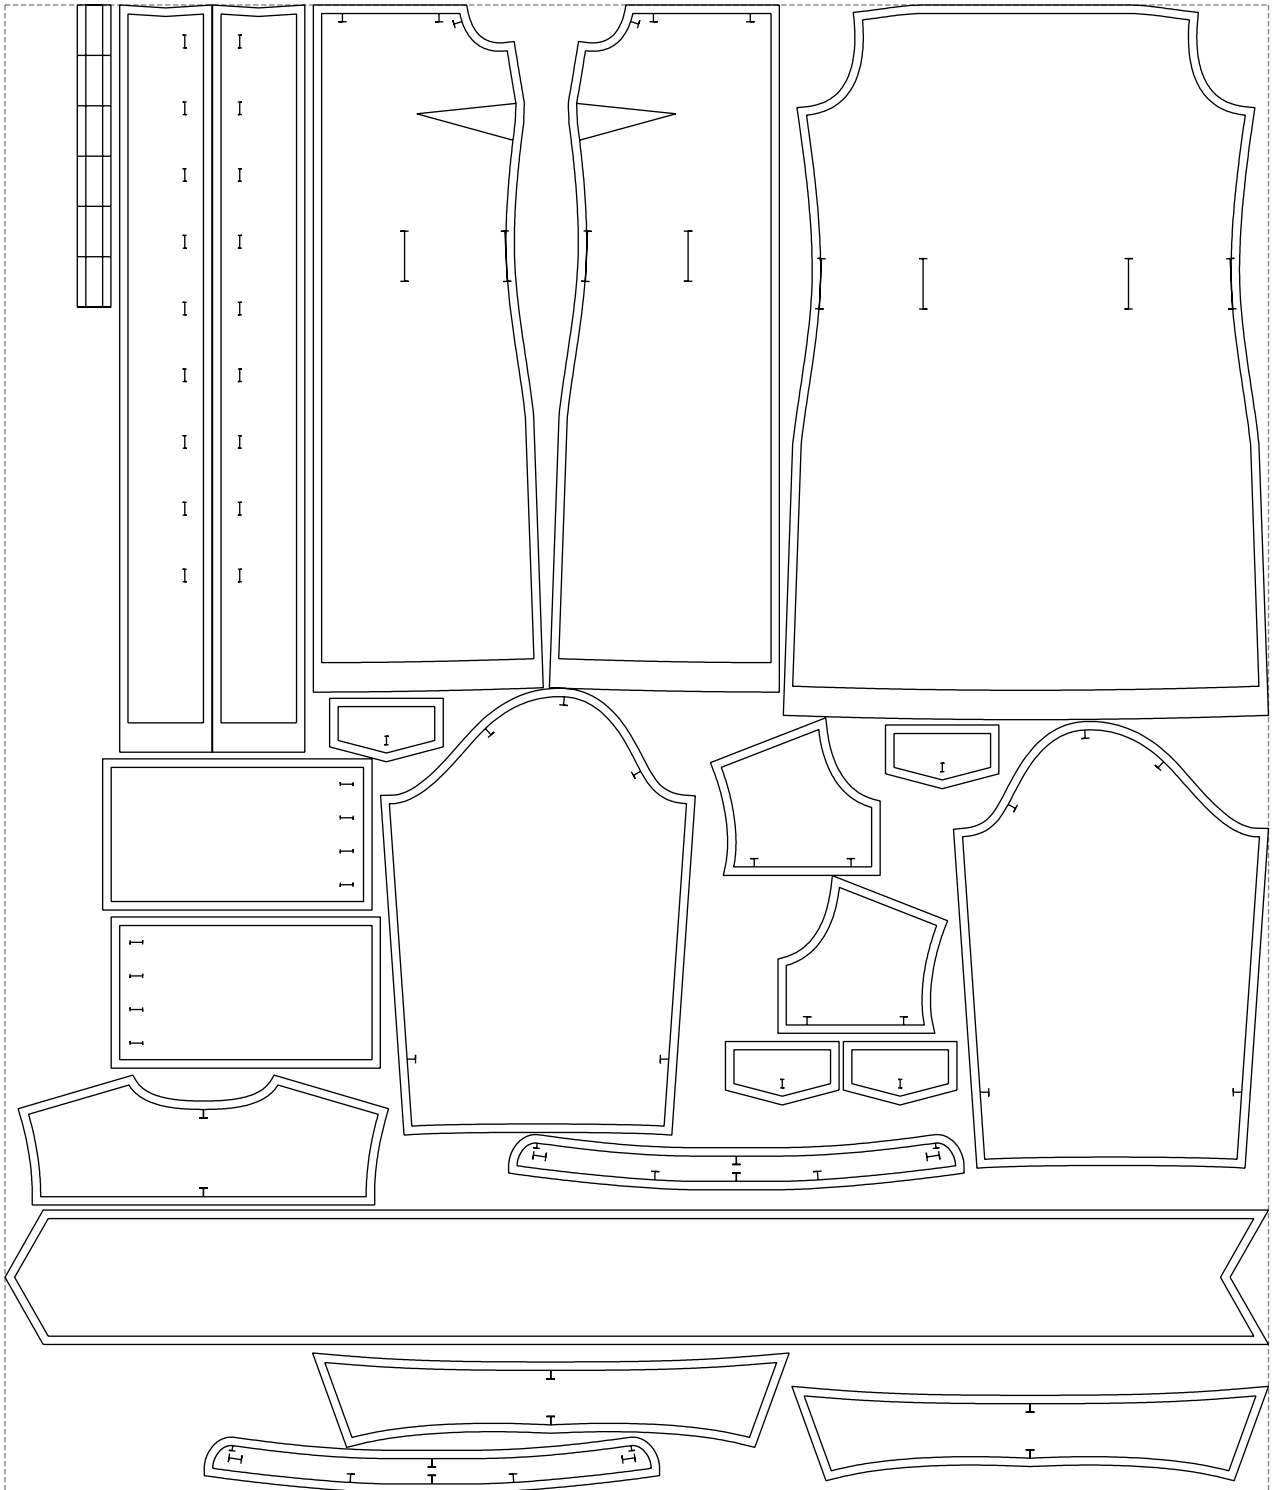

Not for print

Paper size: A4, size:1504.75 x1337.81 mm

# Example

size:1504.75 x1771.58 mm

Maneken =1 ver.0

rz\_1=170

rz\_16=92

rz\_17=78.8

rz\_18=71.8

rz\_19=100

rz\_20=98.1

---

. . . . .  
. . . . .  
. . . . .