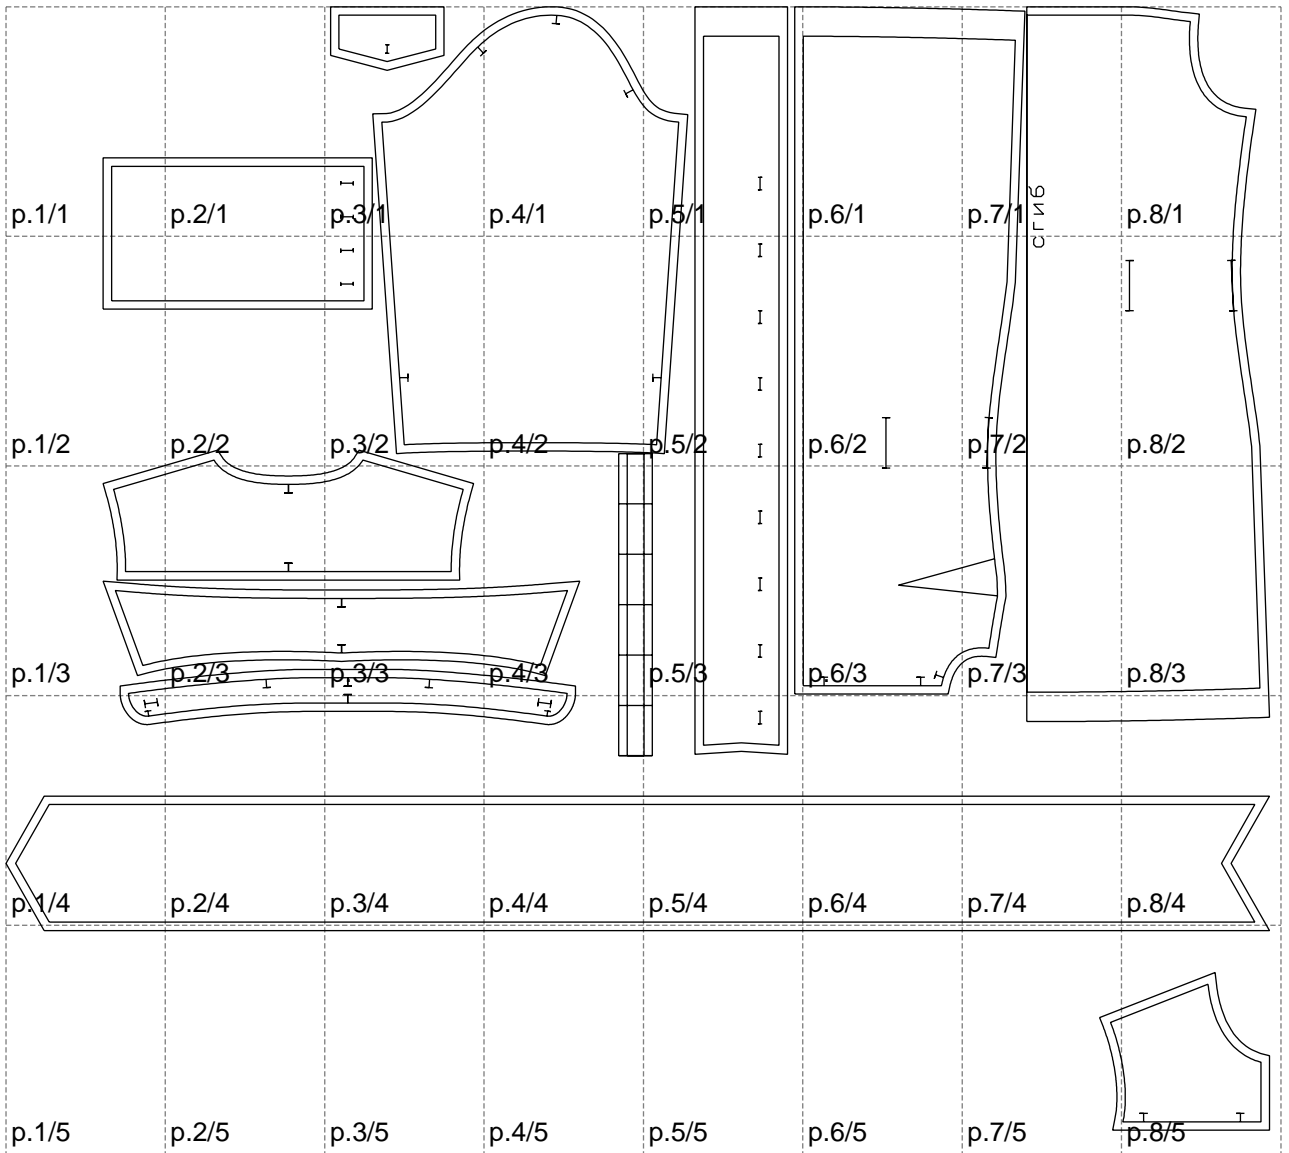

Not for print

Paper size: A4, size:1504.75 x1337.81 mm

# Example

size:1504.75 x1771.58 mm

Maneken =1 ver.0

rz\_1=170

rz\_16=92

rz\_17=78.8

rz\_18=71.8

rz\_19=100

rz\_20=98.1

---

. . . . .  
. . . . .  
. . . . .