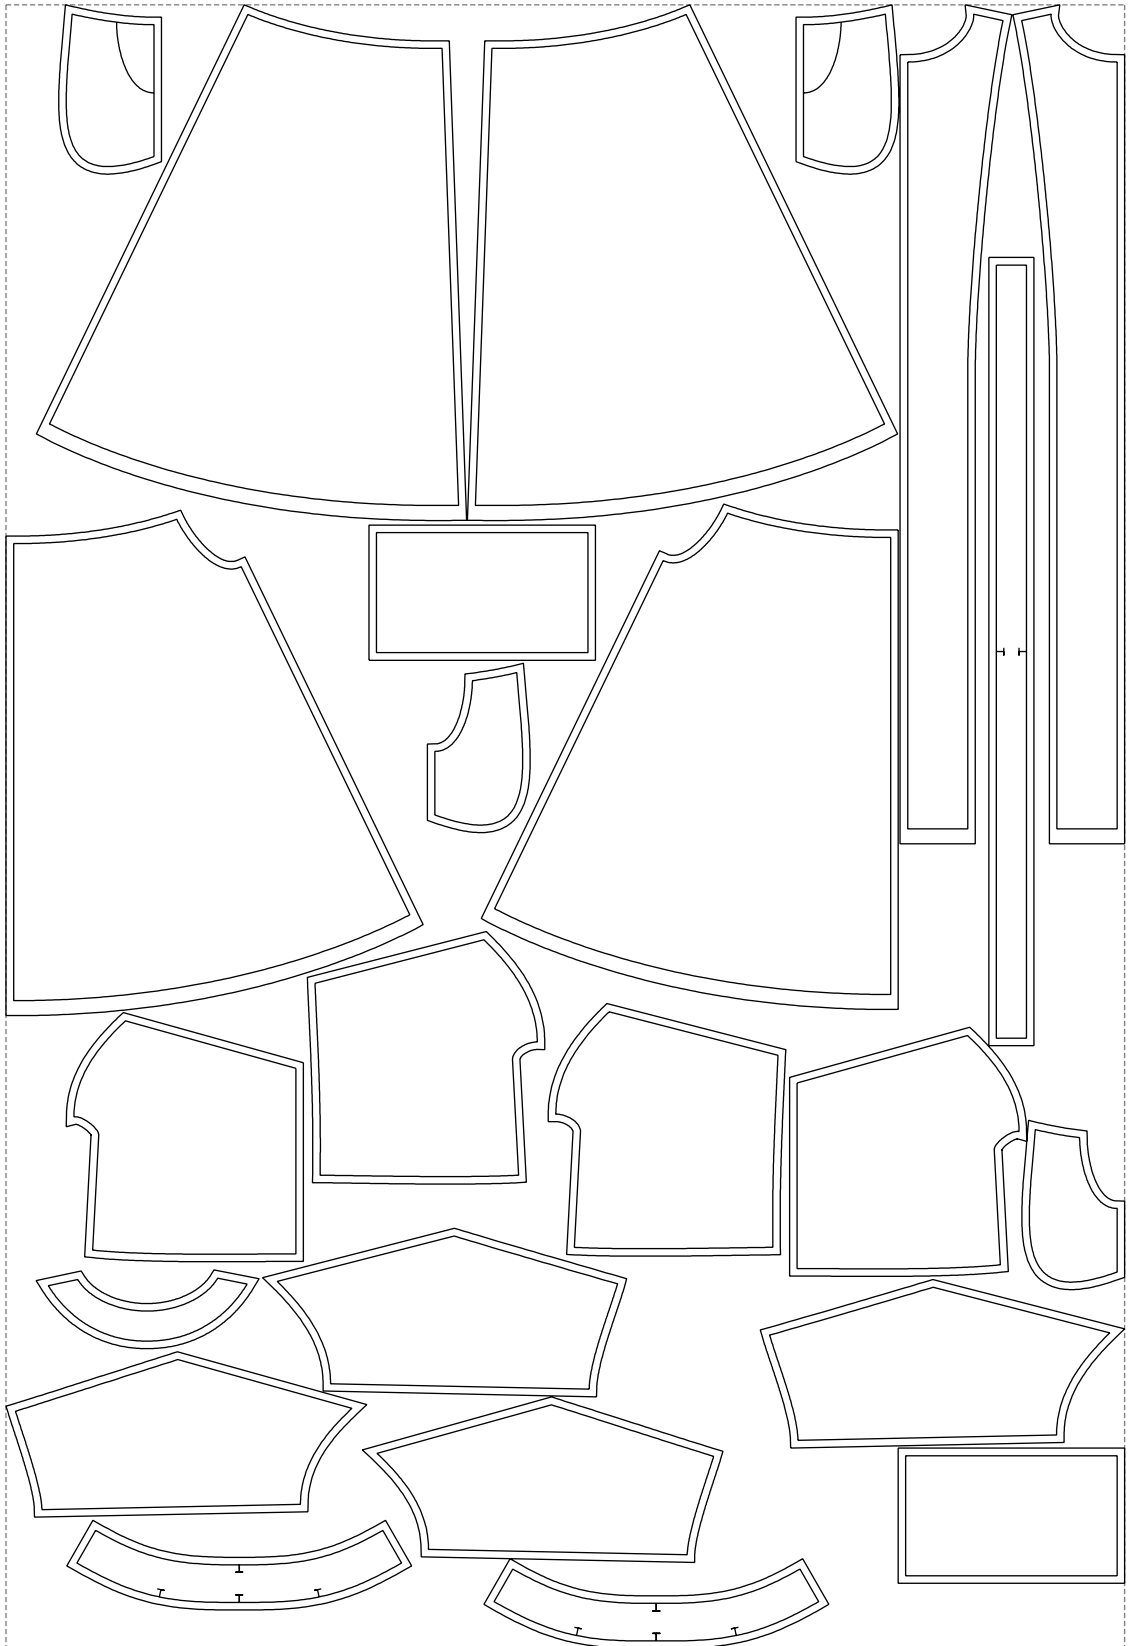

Not for print

Paper size: A4, size:1399.00 x1444.50 mm

# Example

size:1488.96 x2188.43 mm

Maneken =1 ver.0

rz\_1=170

rz\_16=96

rz\_17=82

rz\_18=76

rz\_19=104

rz\_20=101.8

---

. . . . .  
. . . . .  
. . . . .