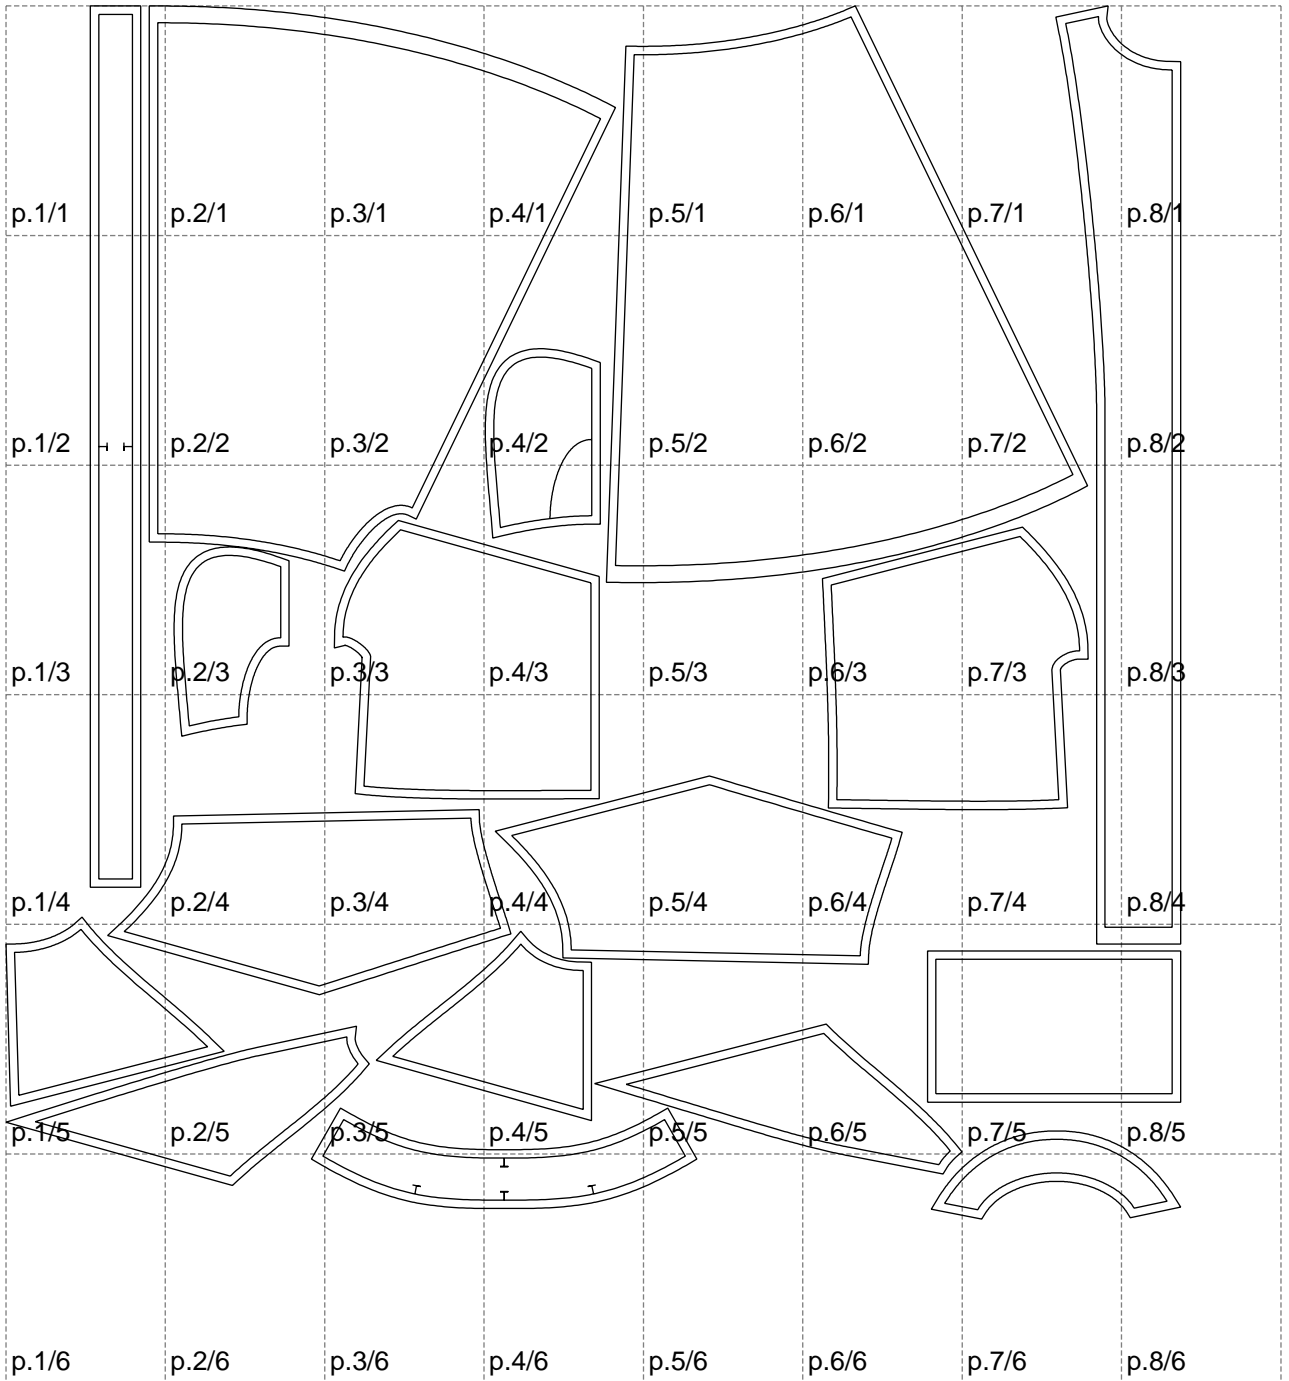

Not for print

Paper size: A4, size:1399.00 x1444.50 mm

# Example

size:1488.96 x2188.43 mm

Maneken =1 ver.0

rz\_1=170

rz\_16=96

rz\_17=82

rz\_18=76

rz\_19=104

rz\_20=101.8

---

. . . . .  
. . . . .  
. . . . .