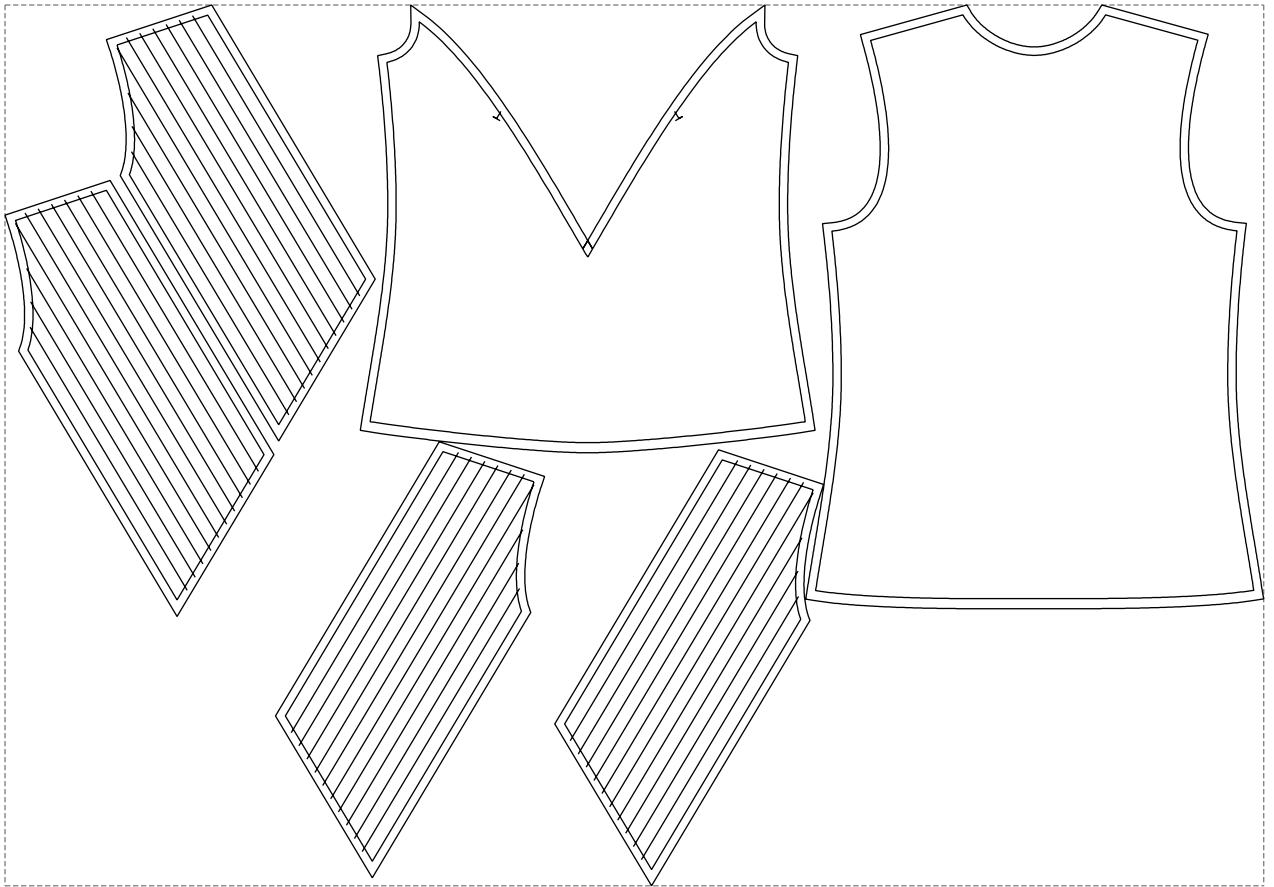

# Example

size:1499.00 x1049.23 mm

Maneken =1 ver.0

rz\_1=170

rz\_16=96

rz\_17=82

rz\_18=76

rz\_19=104