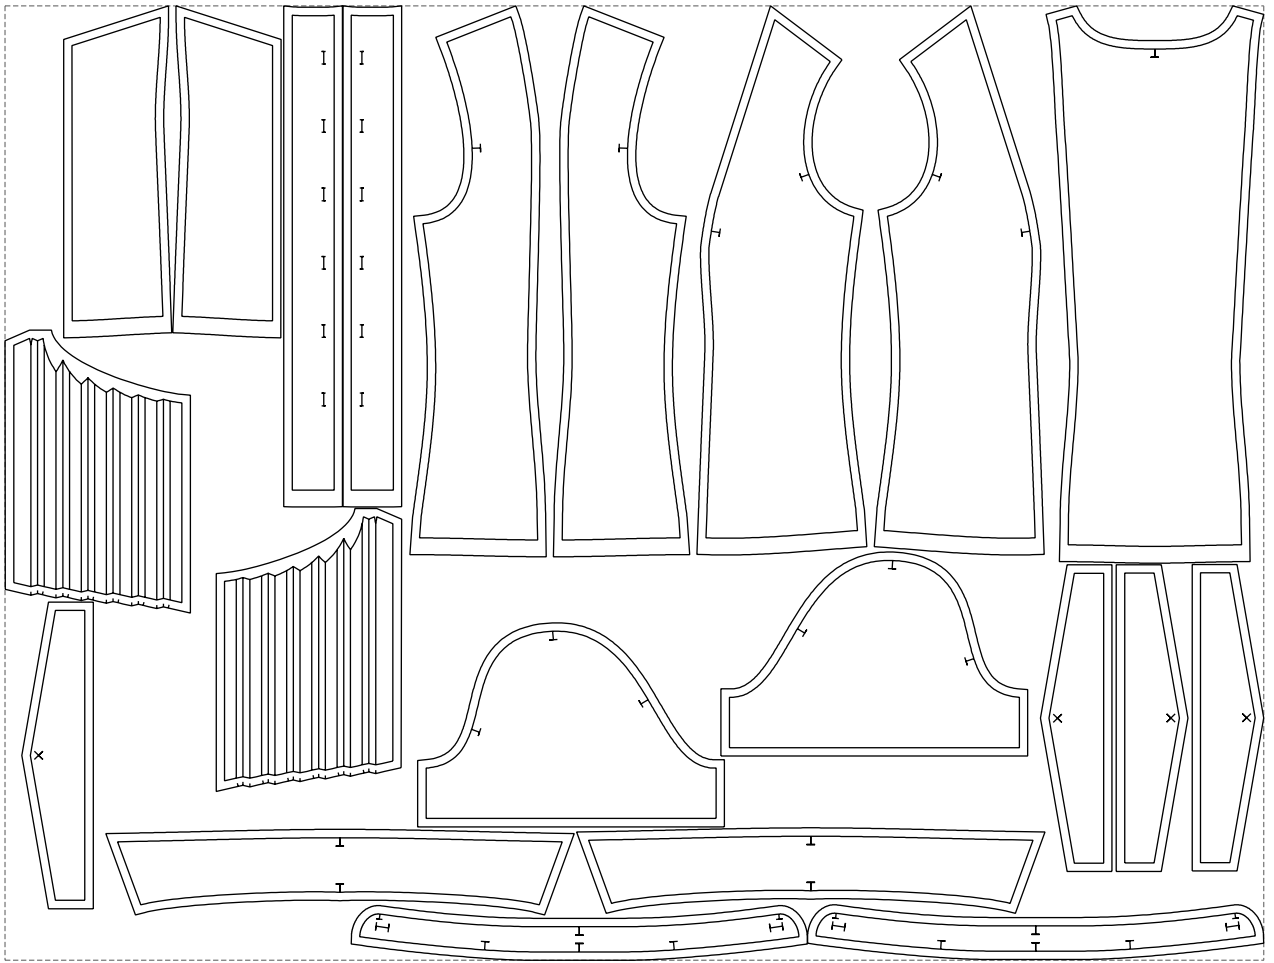

Not for print

Paper size: A4, size:1388.97 x663.89 mm

# Example

size:1499.00 x1136.90 mm

Maneken =1 ver.0

rz\_1=170

rz\_16=96

rz\_17=82

rz\_18=76

rz\_19=104

rz\_20=101.8

---

. . . . .  
. . . . .  
. . . . .