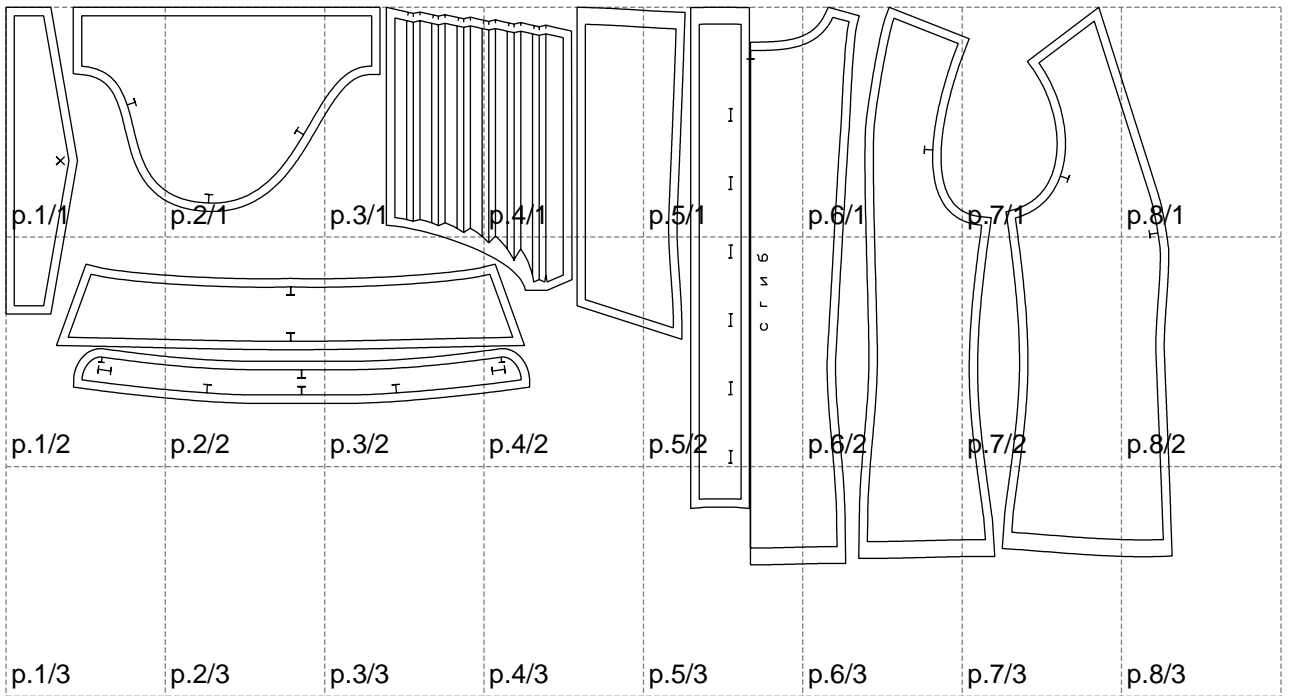

Not for print

Paper size: A4, size:1388.97 x663.89 mm

# Example

size:1499.00 x1136.90 mm

Maneken =1 ver.0

rz\_1=170

rz\_16=96

rz\_17=82

rz\_18=76

rz\_19=104

rz\_20=101.8

---

. . . . .  
. . . . .  
. . . . .