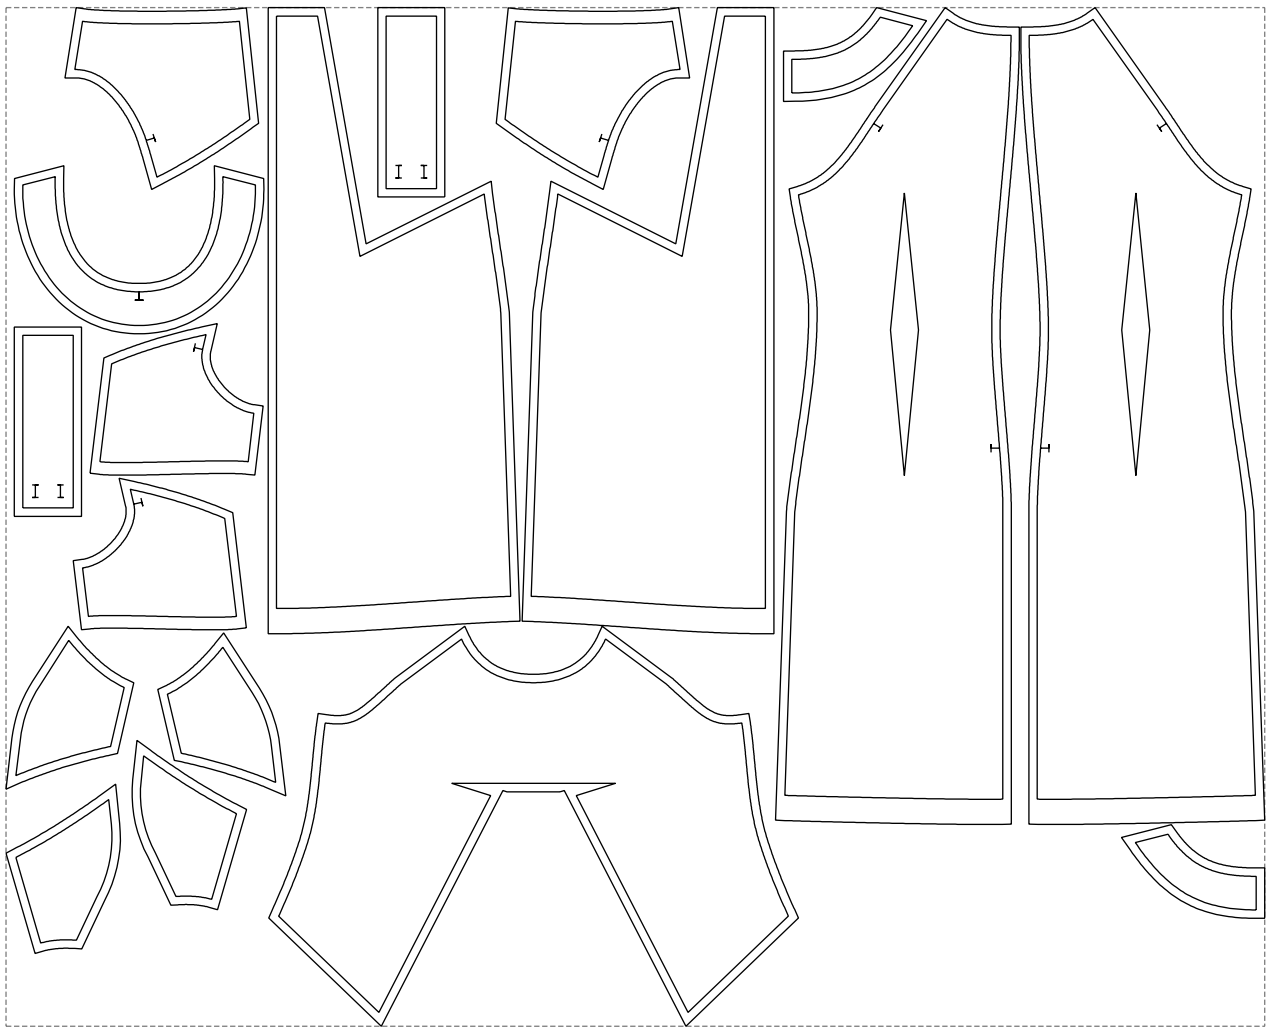

# Example

size:1499.00 x1213.44 mm

Maneken =1 ver.0

rz\_1=170

rz\_16=92

rz\_17=78.8

rz\_18=71.8

rz\_19=100