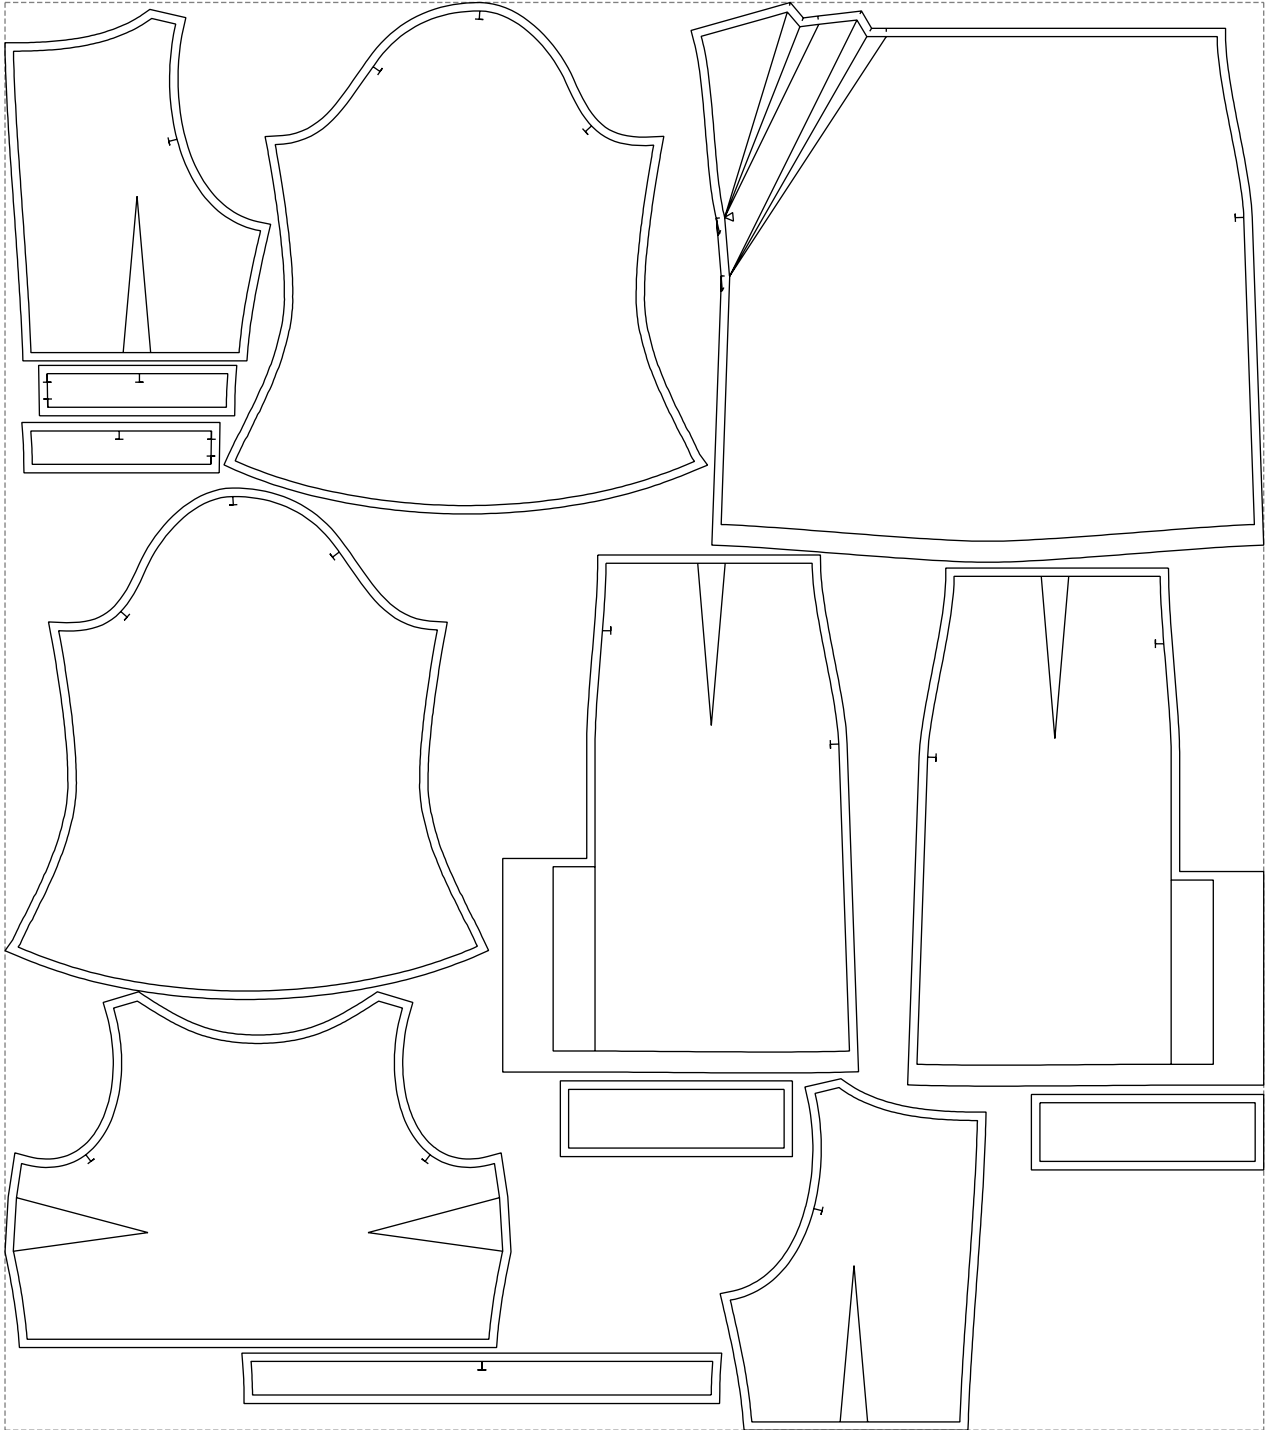

# Example

size:1499.00 x1700.68 mm

Maneken =1 ver.0

rz\_1=170

rz\_16=108

rz\_17=92.5

rz\_18=89.2

rz\_19=116