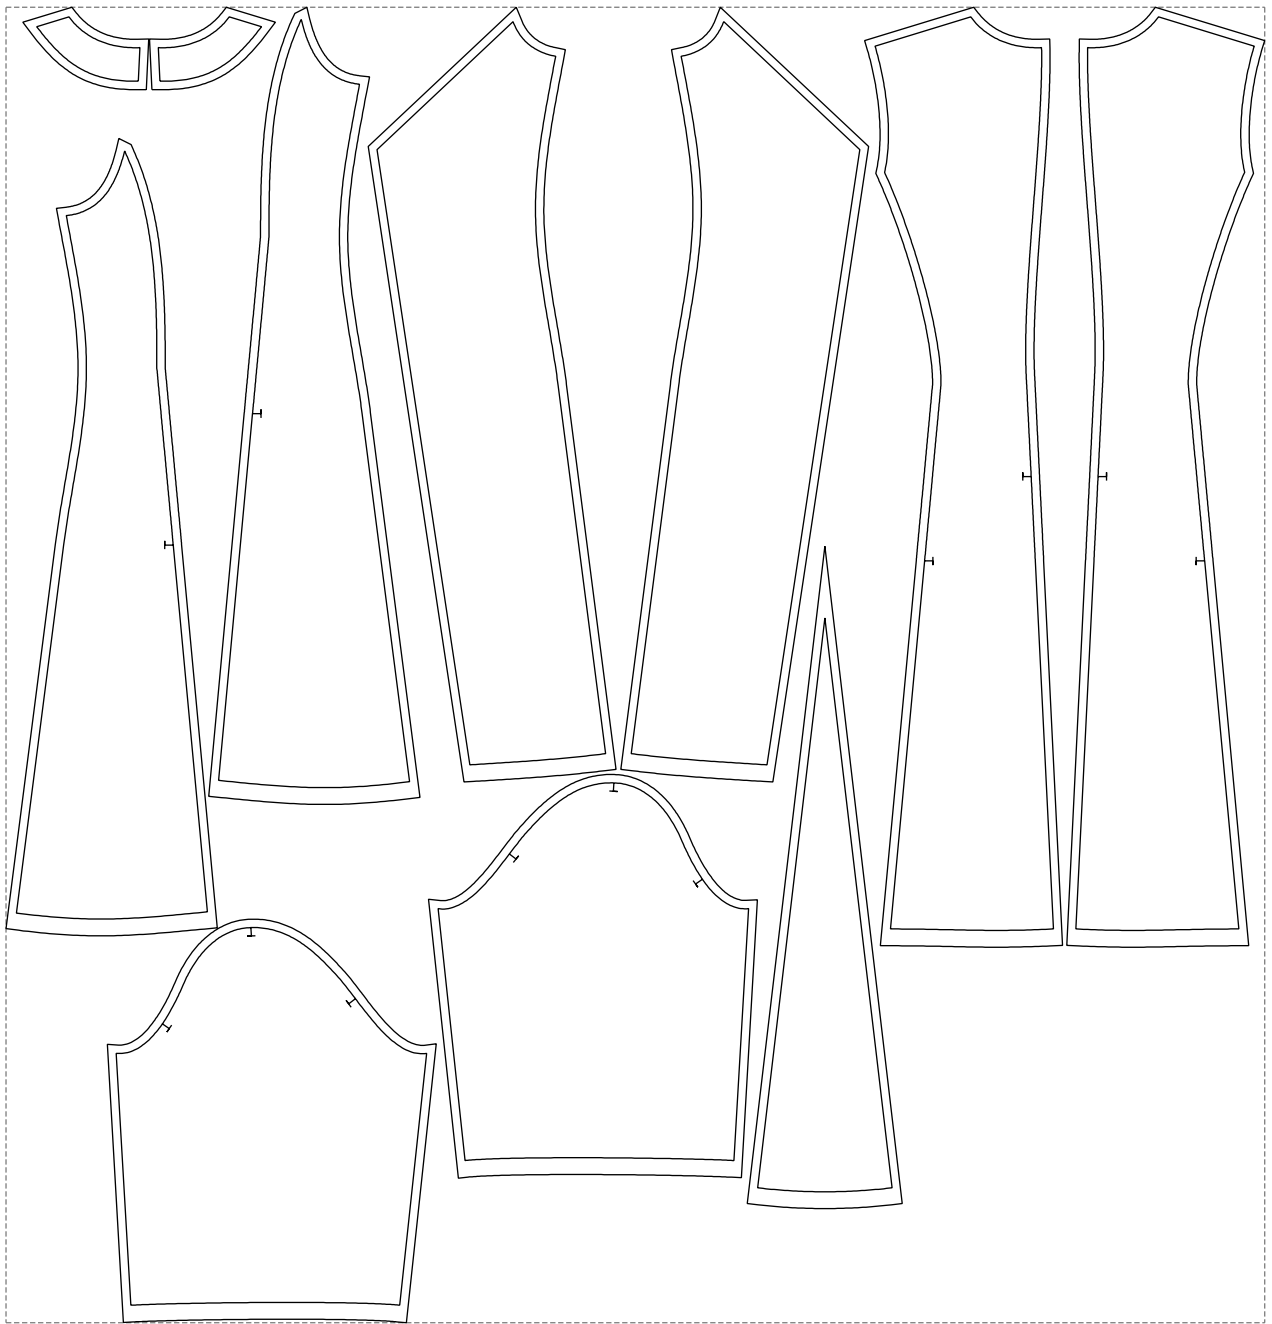

# Example

size:1499.00 x1567.11 mm

Maneken =1 ver.0

rz\_1=170

rz\_16=96

rz\_17=82

rz\_18=76

rz\_19=104