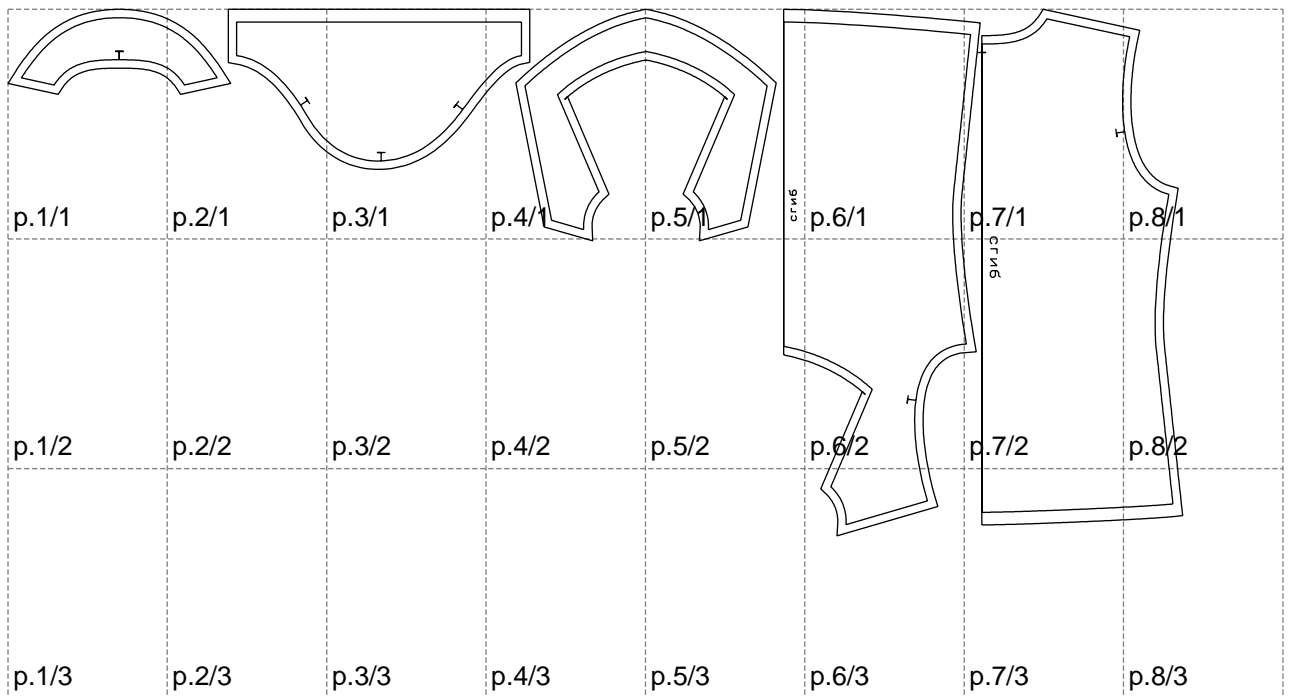

Not for print

Paper size: A4, size:1399.00 x626.97 mm

# Example

size:1499.00 x626.97 mm

Maneken =1 ver.0

rz\_1=170

rz\_16=96

rz\_17=82

rz\_18=76

rz\_19=104

rz\_20=101.8

---

. . . . .  
. . . . .  
. . . . .