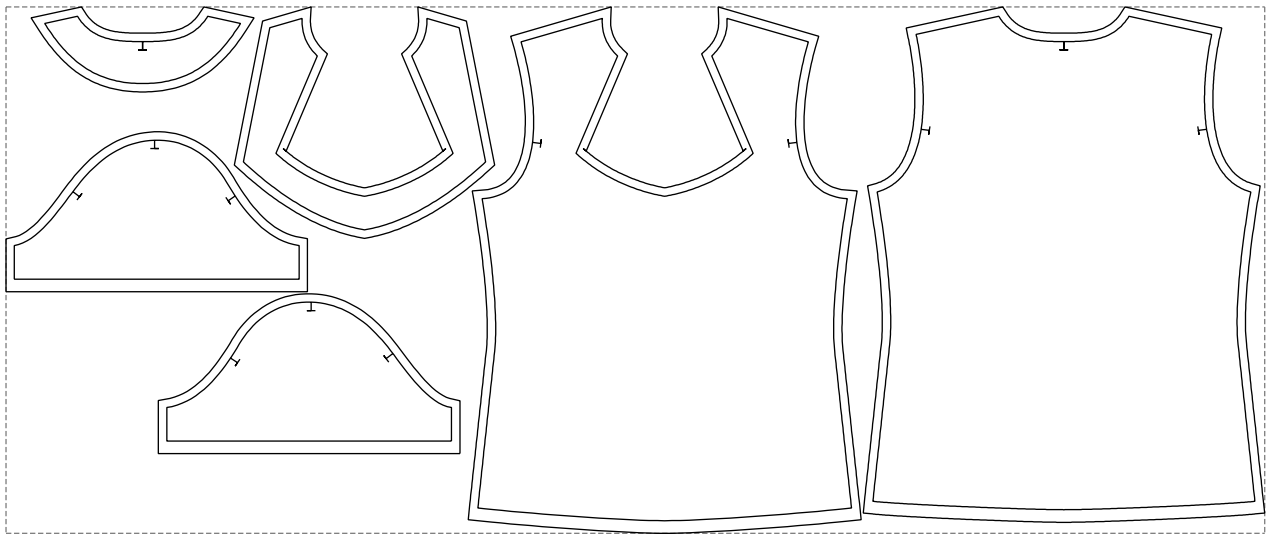

# Example

size:1499.00 x626.97 mm

Maneken =1 ver.0

rz\_1=170

rz\_16=96

rz\_17=82

rz\_18=76

rz\_19=104

rz\_20=101.8

---

. . . . .  
. . . . .  
. . . . .