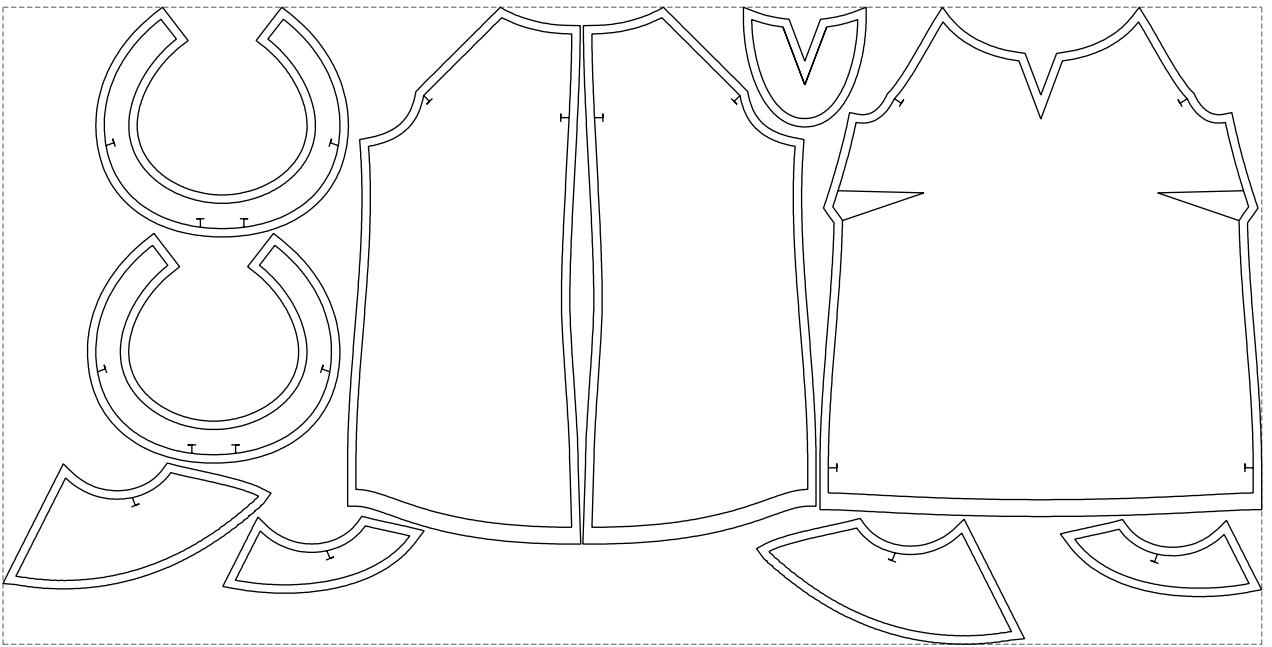

Example

size:1499.00 x758.72 mm

Maneken =1 ver.0

rz_1=170

rz_16=88

rz_17=75.6

rz_18=67.6

rz_19=96