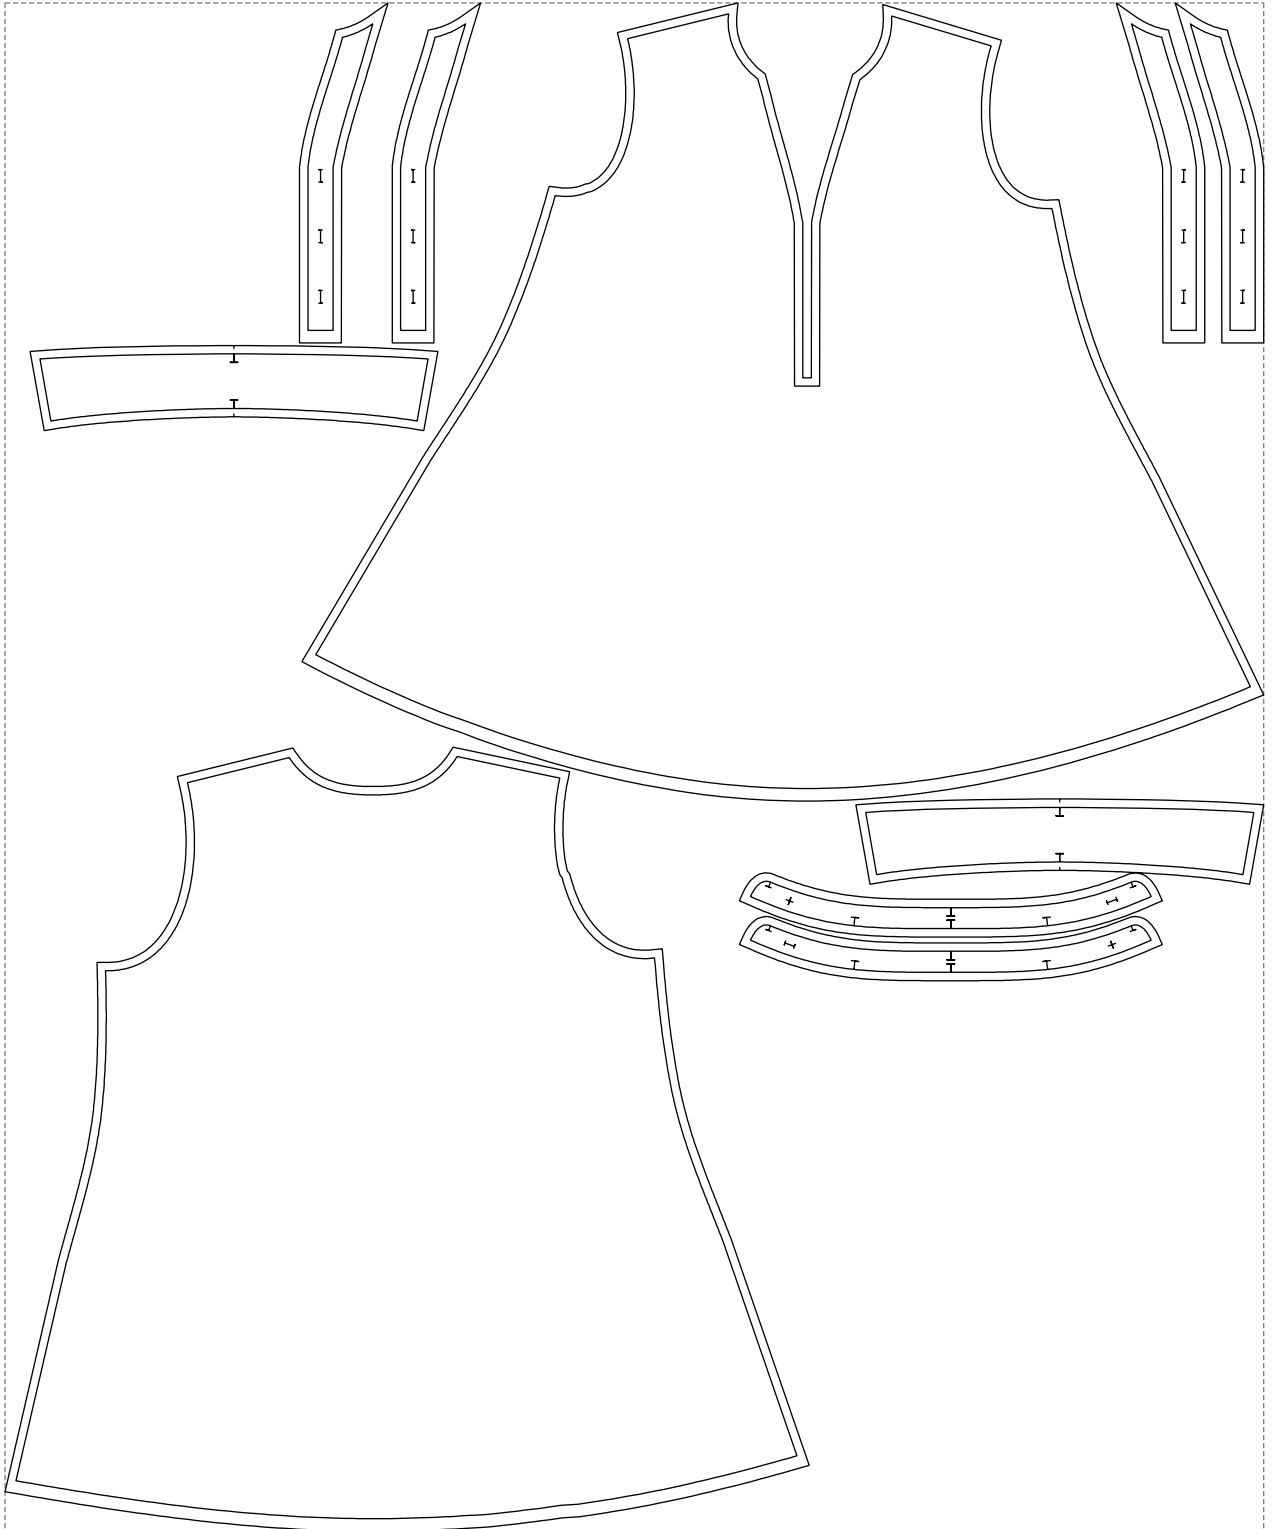

# Example

size:1499.00 x1820.57 mm

Maneken =1 ver.0

rz\_1=170

rz\_16=116

rz\_17=100

rz\_18=98.8

rz\_19=124