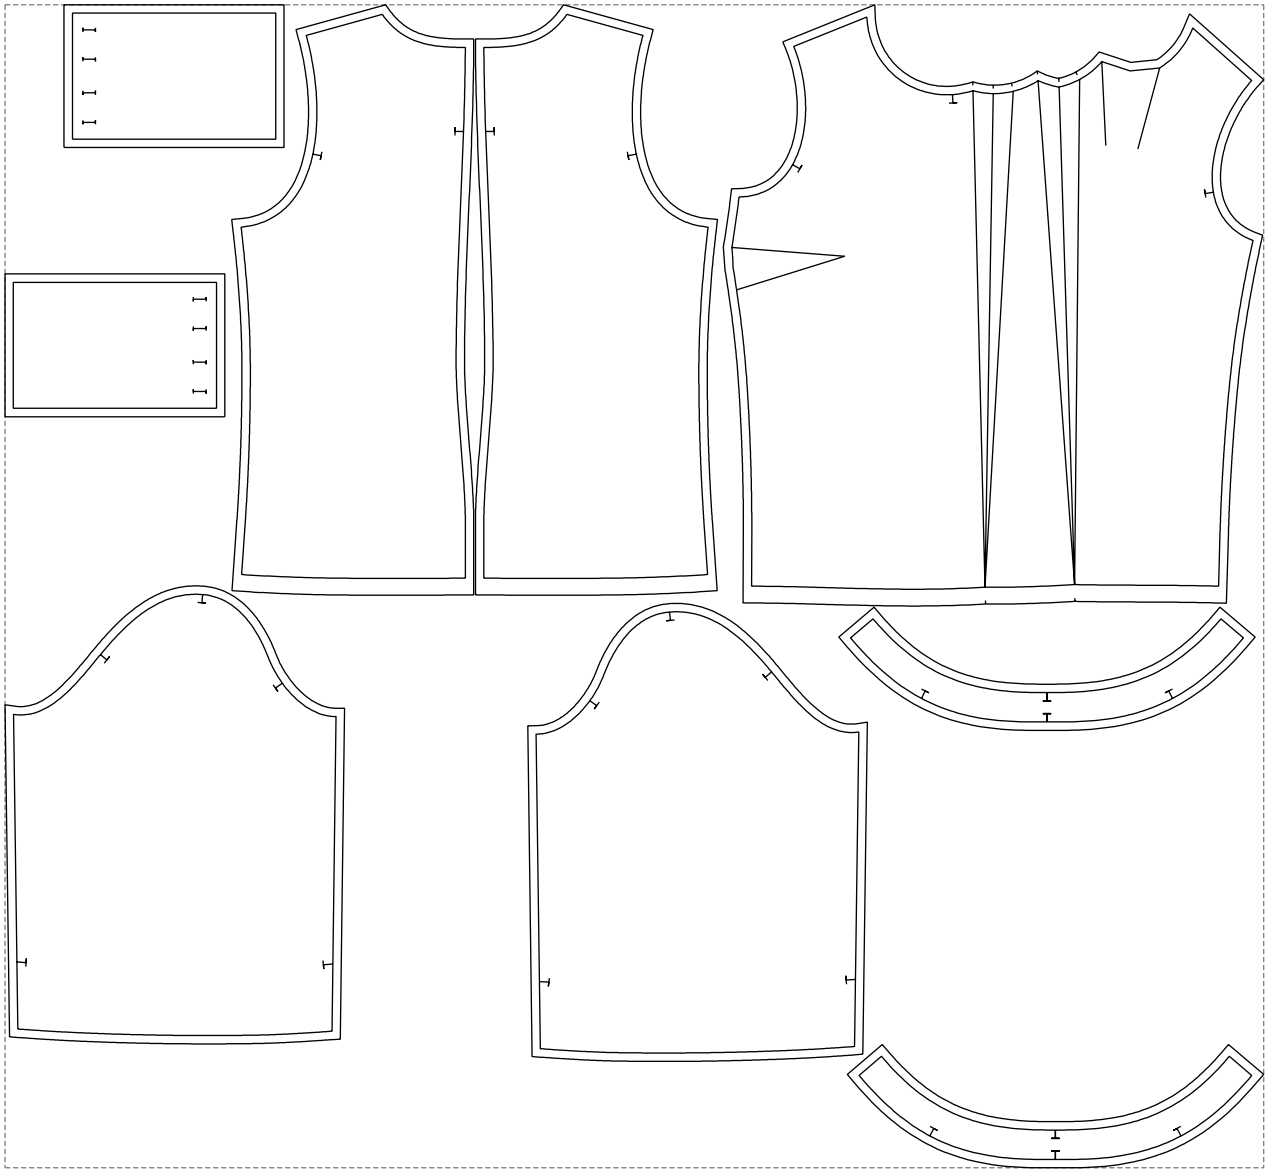

# Example

size:1499.00 x1385.40 mm

Maneken =1 ver.0

rz\_1=170

rz\_16=96

rz\_17=82

rz\_18=76

rz\_19=104

rz\_20=101.8

---

. . . . .  
. . . . .  
. . . . .