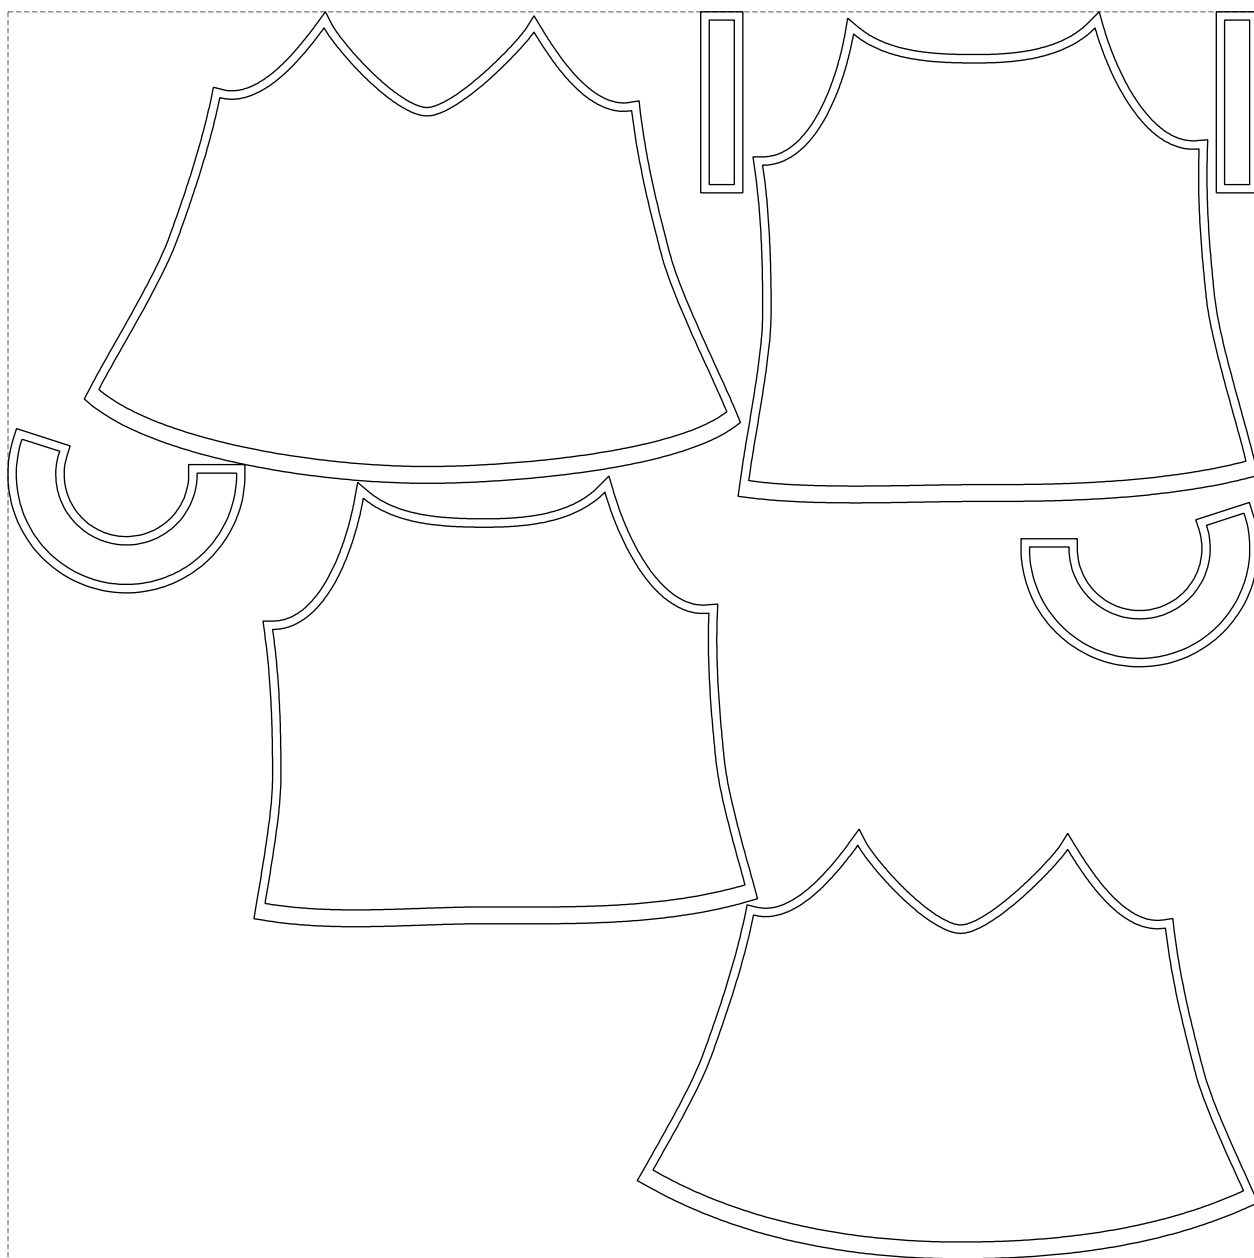

# Example

size:1488.95 x1485.47 mm

Maneken =1 ver.0

rz\_1=170

rz\_16=92

rz\_17=78.8

rz\_18=71.8

rz\_19=100