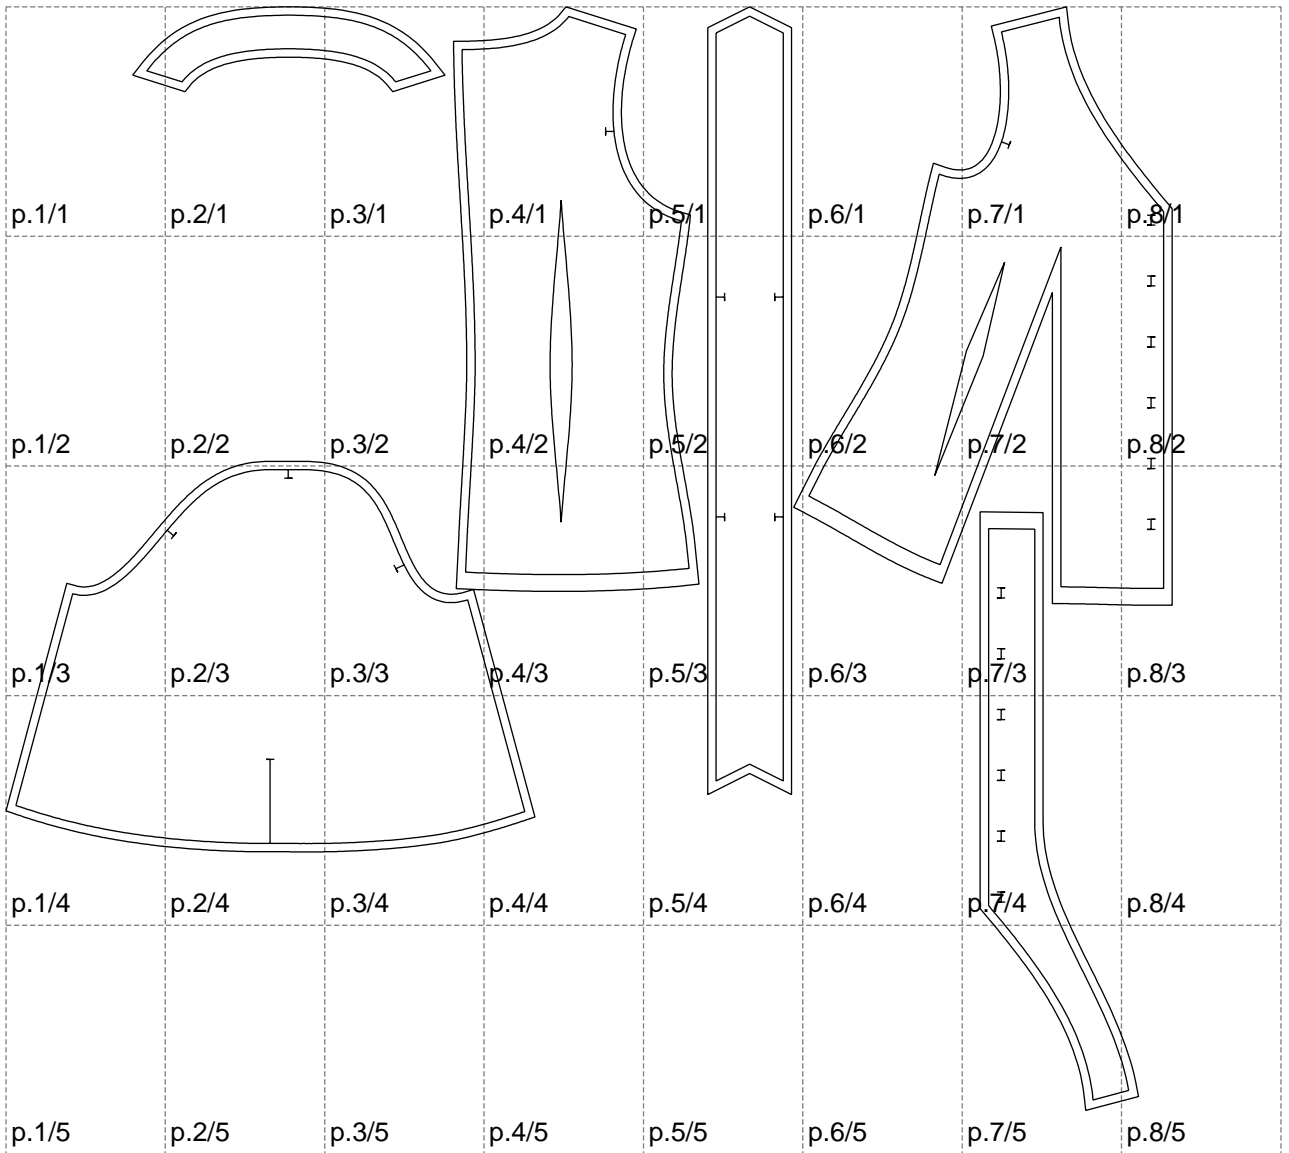

Not for print

Paper size: A4, size:1388.88 x1314.31 mm

Example

size:1488.90 x2031.35 mm

Maneken =1 ver.0

rz_1=170

rz_16=96

rz_17=82

rz_18=76

rz_19=104

rz_20=101.8

.
.
.