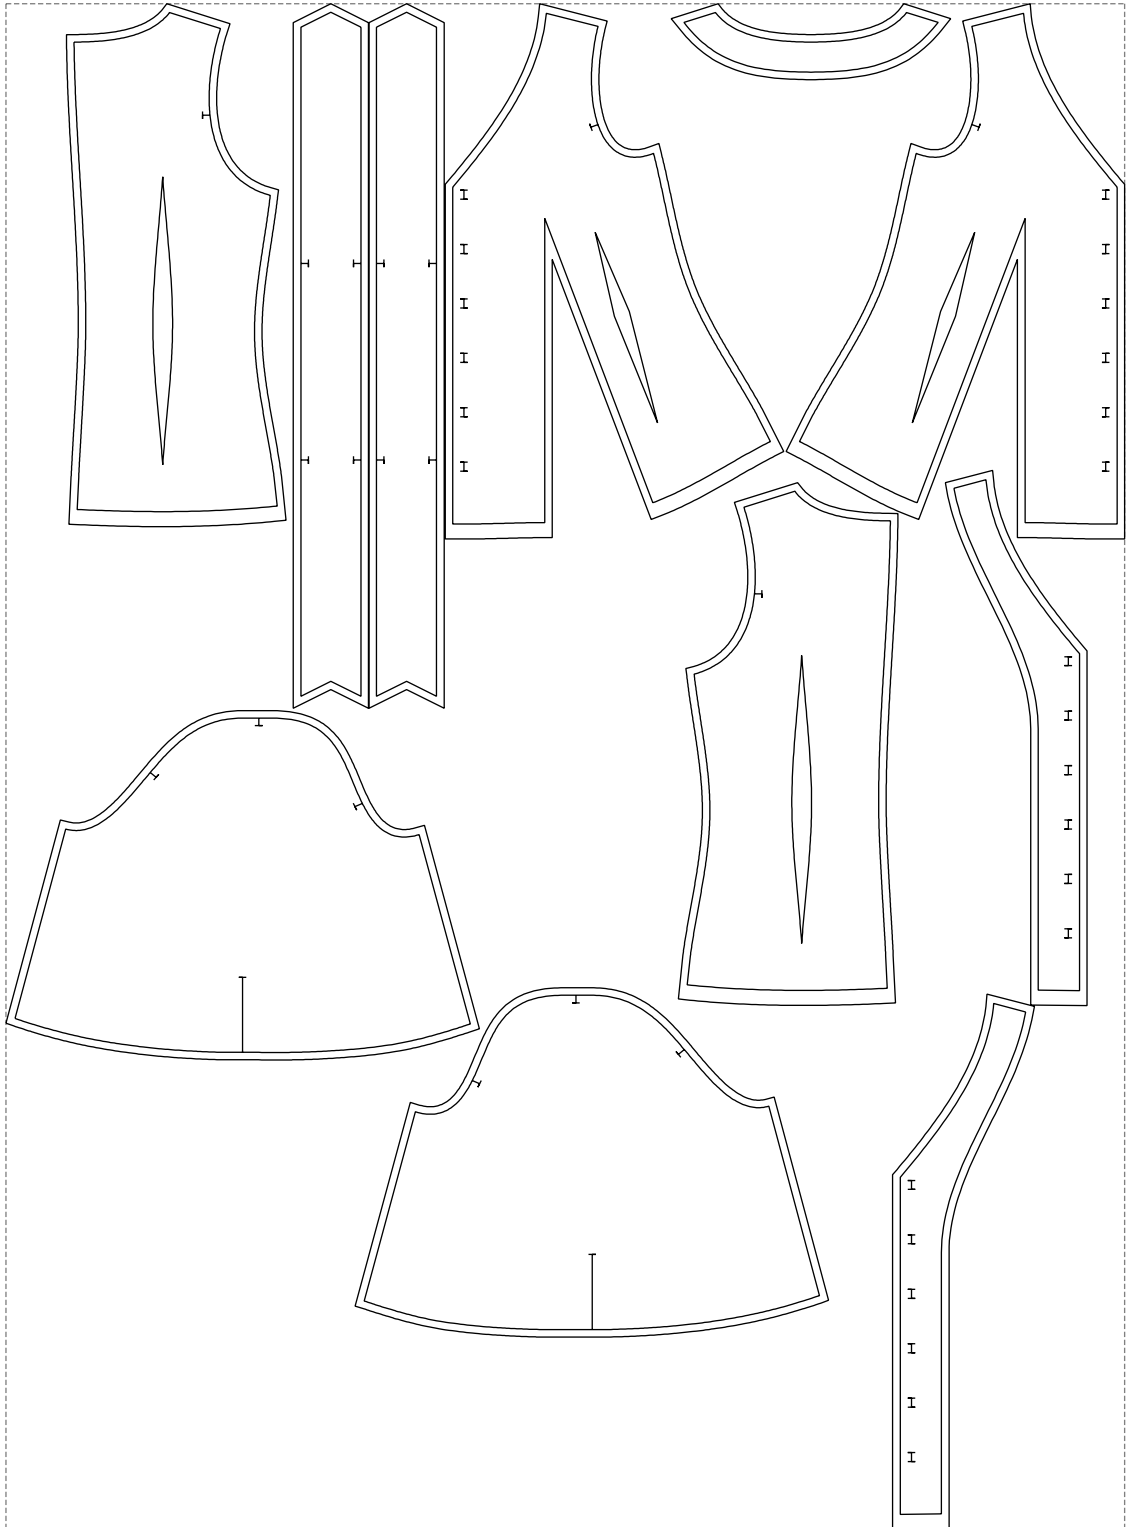

Not for print

Paper size: A4, size:1388.88 x1314.31 mm

Example

size:1488.90 x2031.35 mm

Maneken =1 ver.0

rz_1=170

rz_16=96

rz_17=82

rz_18=76

rz_19=104

rz_20=101.8

.
.
.