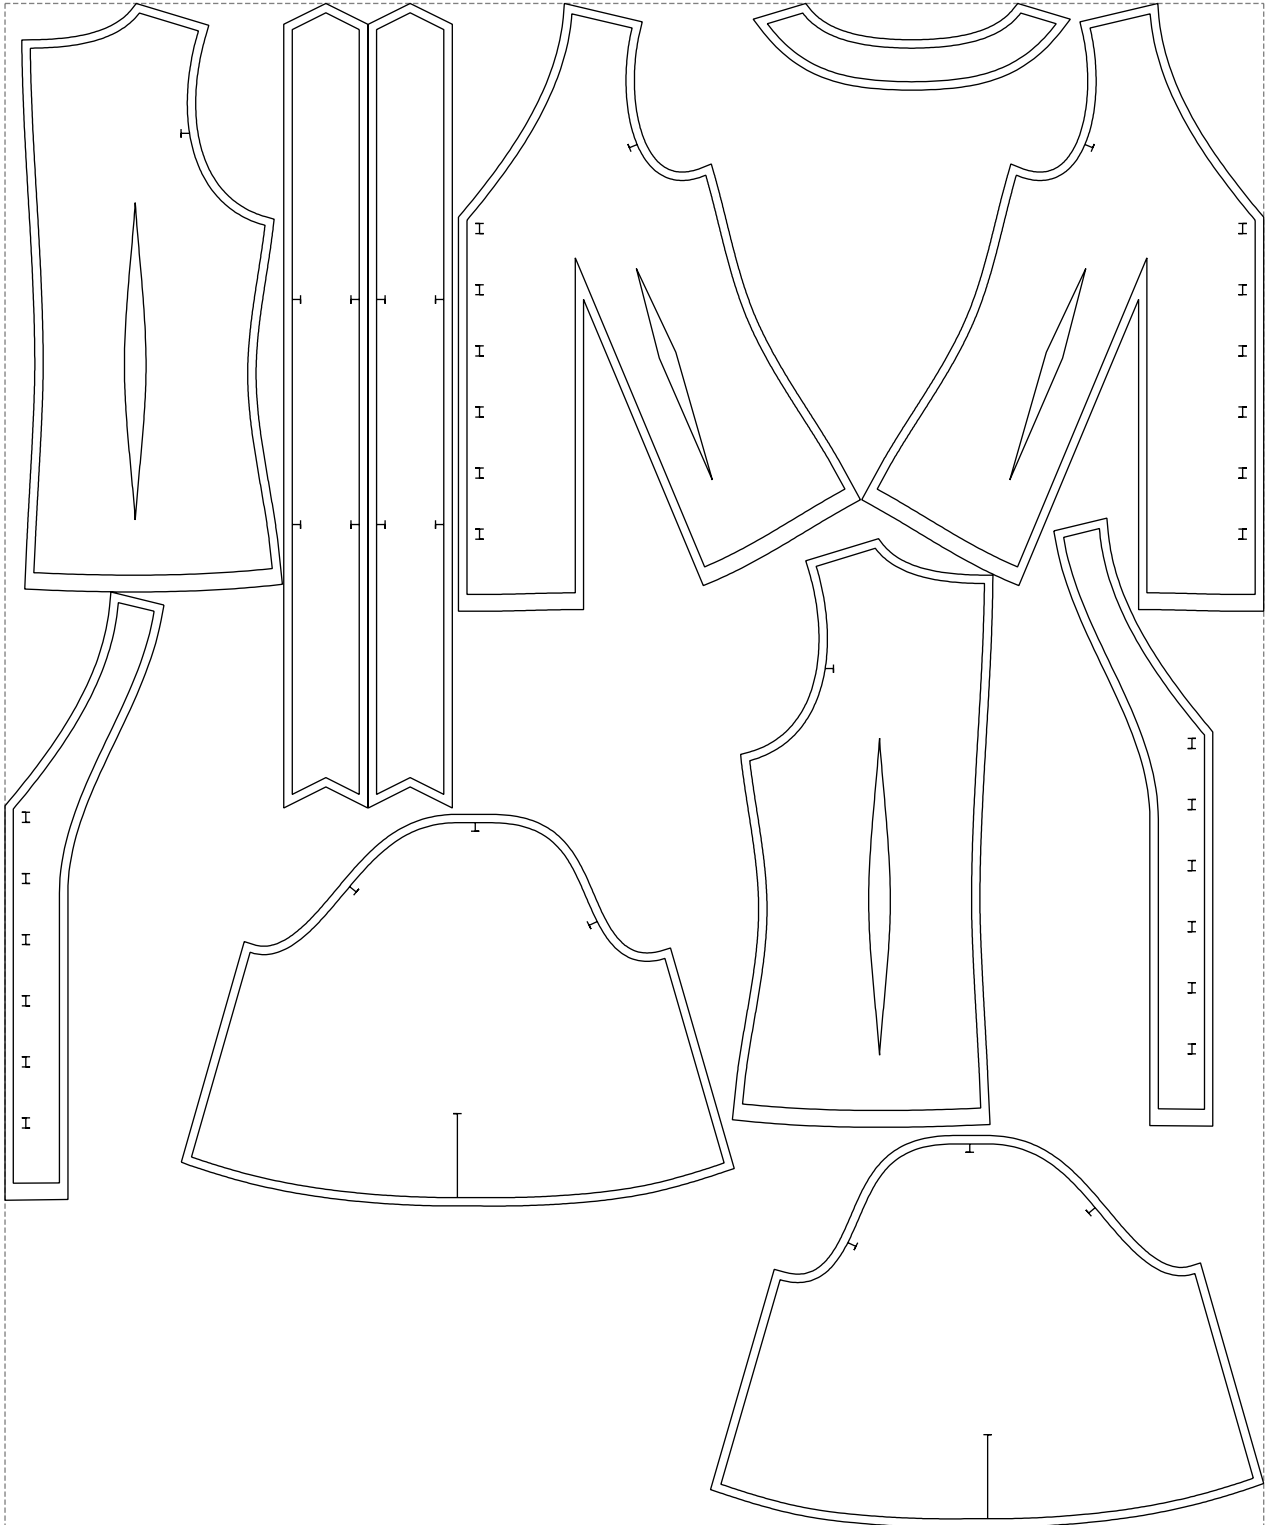

# Example

size:1499.00 x1815.32 mm

Maneken =1 ver.0

rz\_1=170

rz\_16=104

rz\_17=88.9

rz\_18=84.4

rz\_19=112