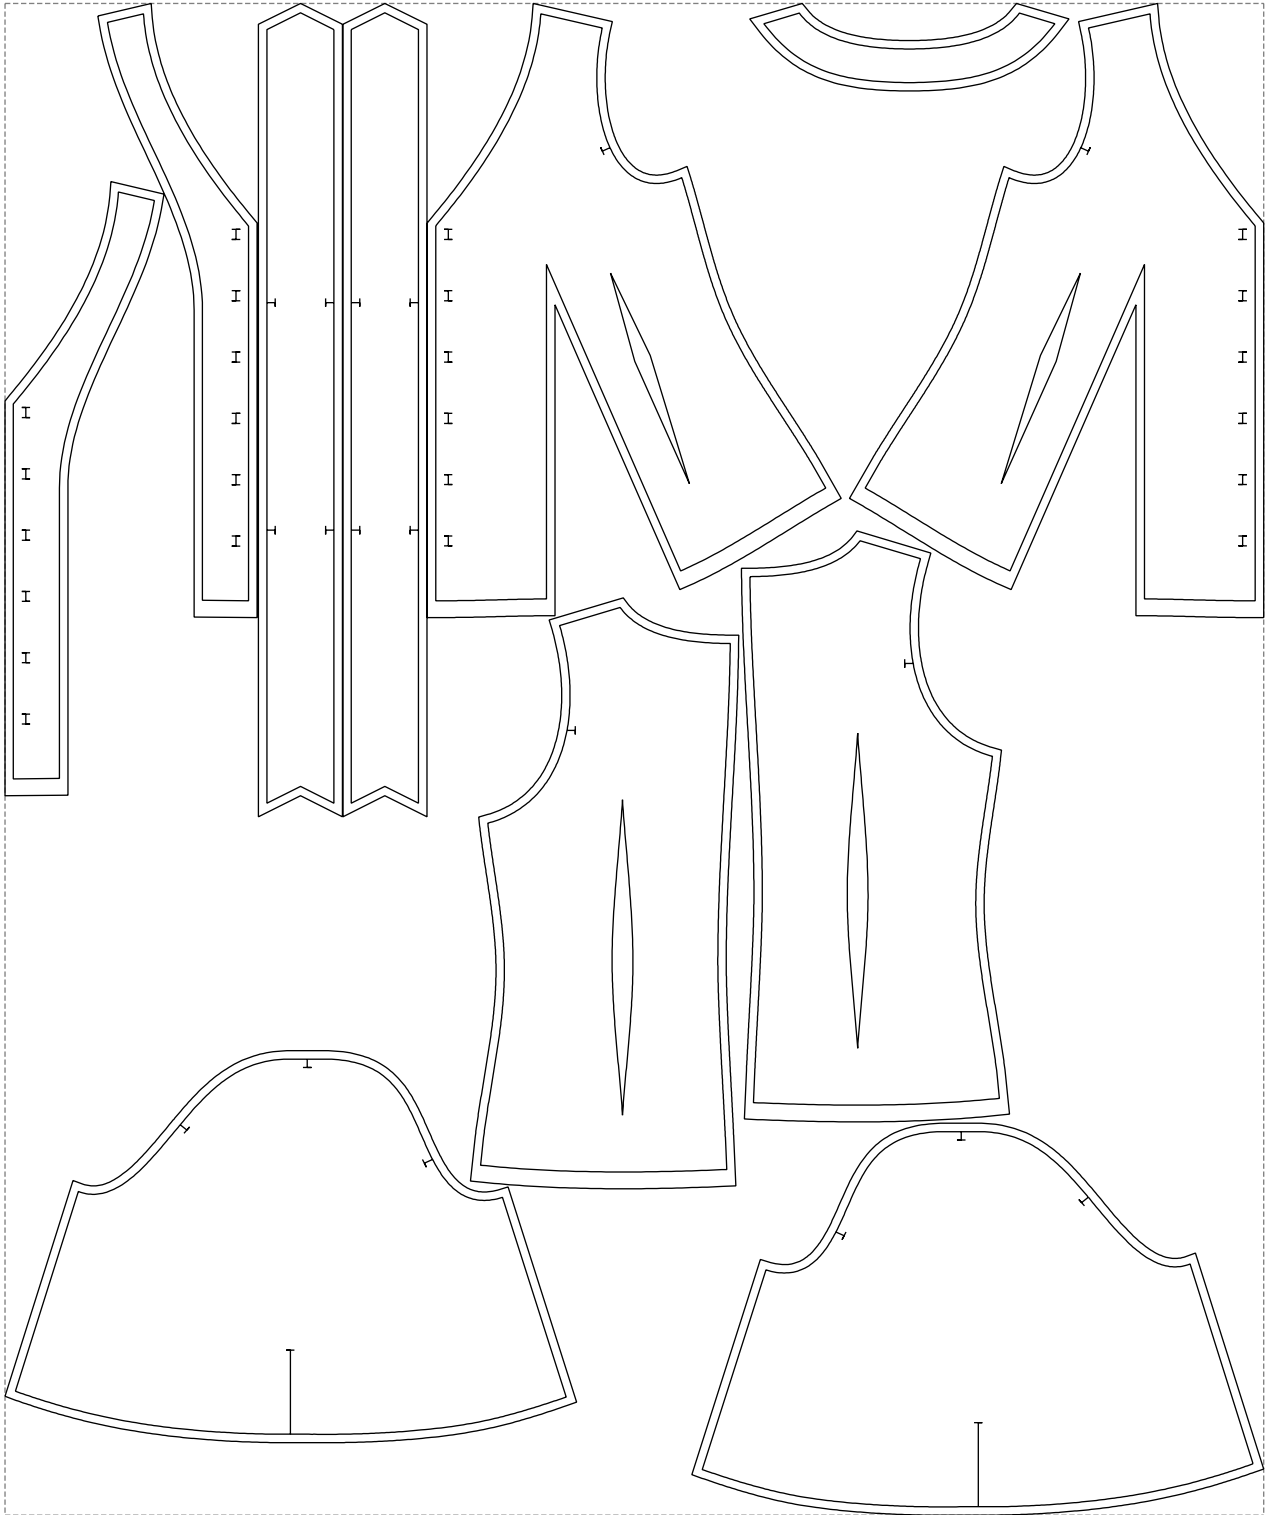

# Example

size:1499.00 x1800.94 mm

Maneken =1 ver.0

rz\_1=170

rz\_16=108

rz\_17=92.5

rz\_18=89.2

rz\_19=116