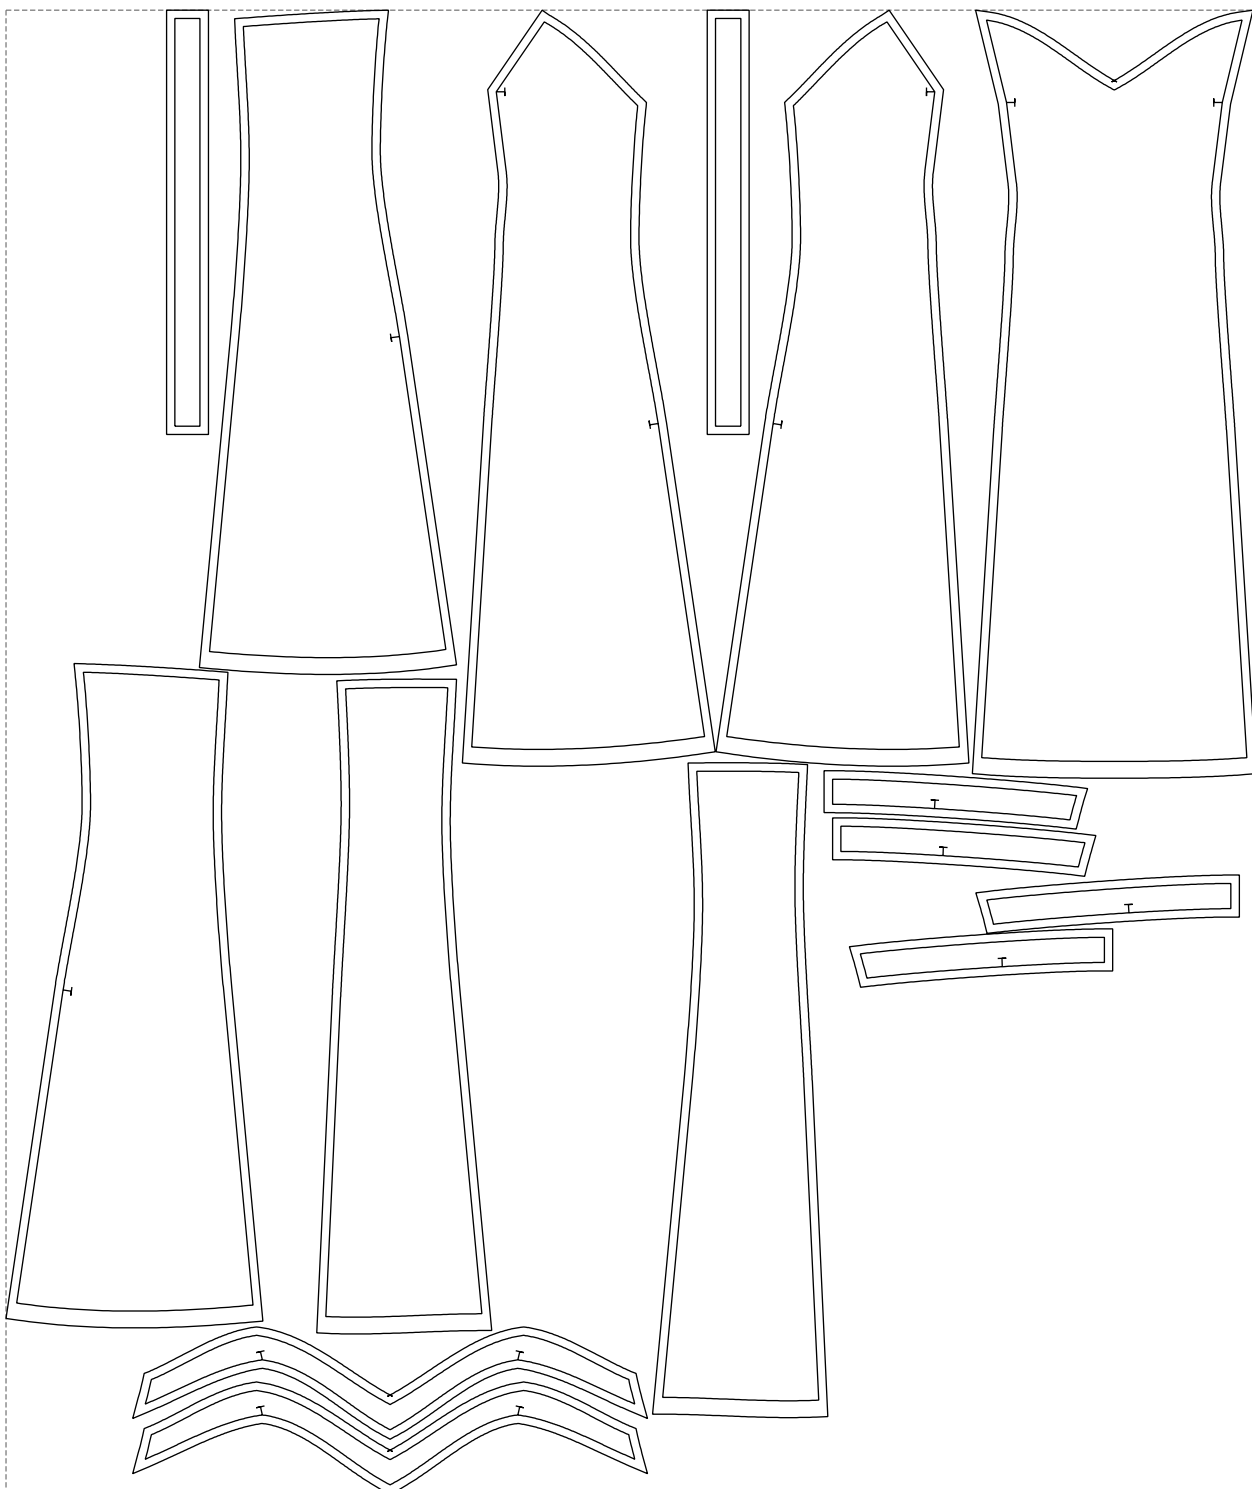

# Example

size:1488.98 x1767.86 mm

Maneken =1 ver.0

rz\_1=170

rz\_16=120

rz\_17=104

rz\_18=103.6

rz\_19=128

rz\_20=125.1

---

. . . . .  
. . . . .  
. . . . .