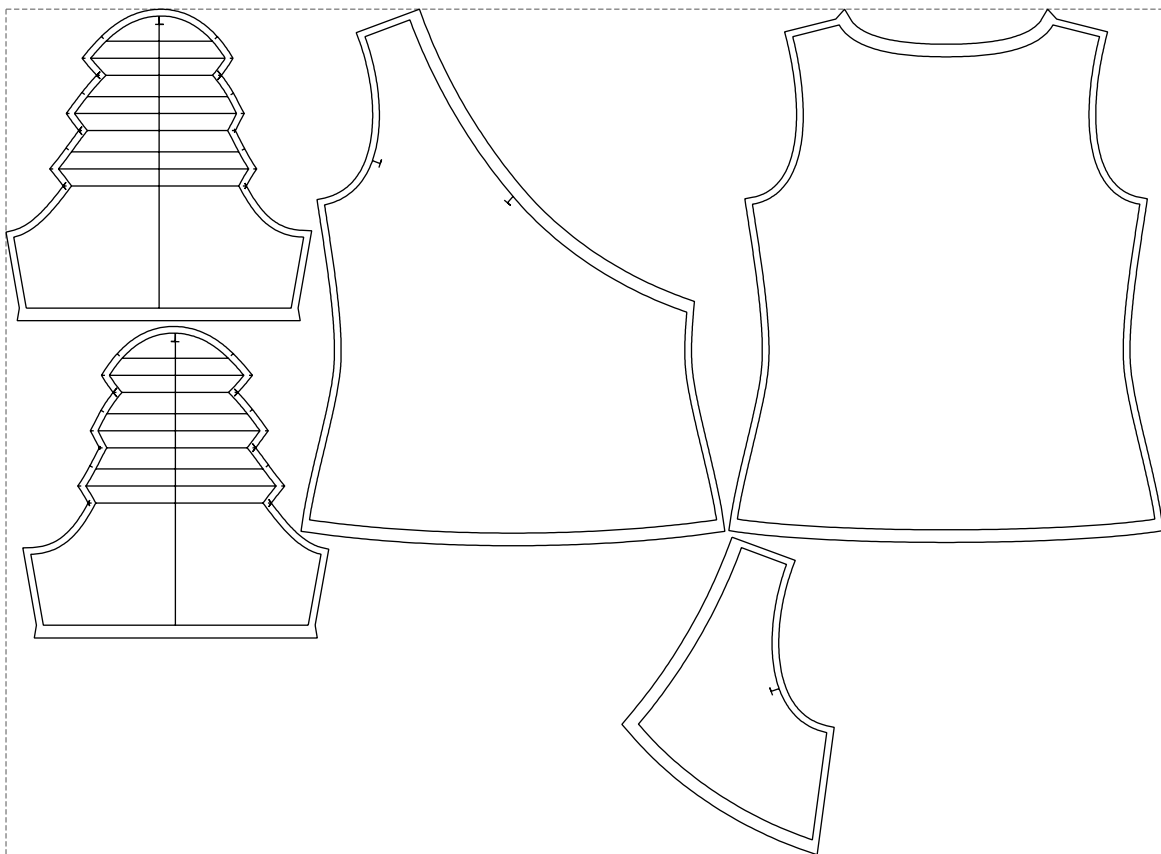

# Example

size:1378.50 x1007.15 mm

Maneken =1 ver.0

rz\_1=170

rz\_16=96

rz\_17=82

rz\_18=76

rz\_19=104