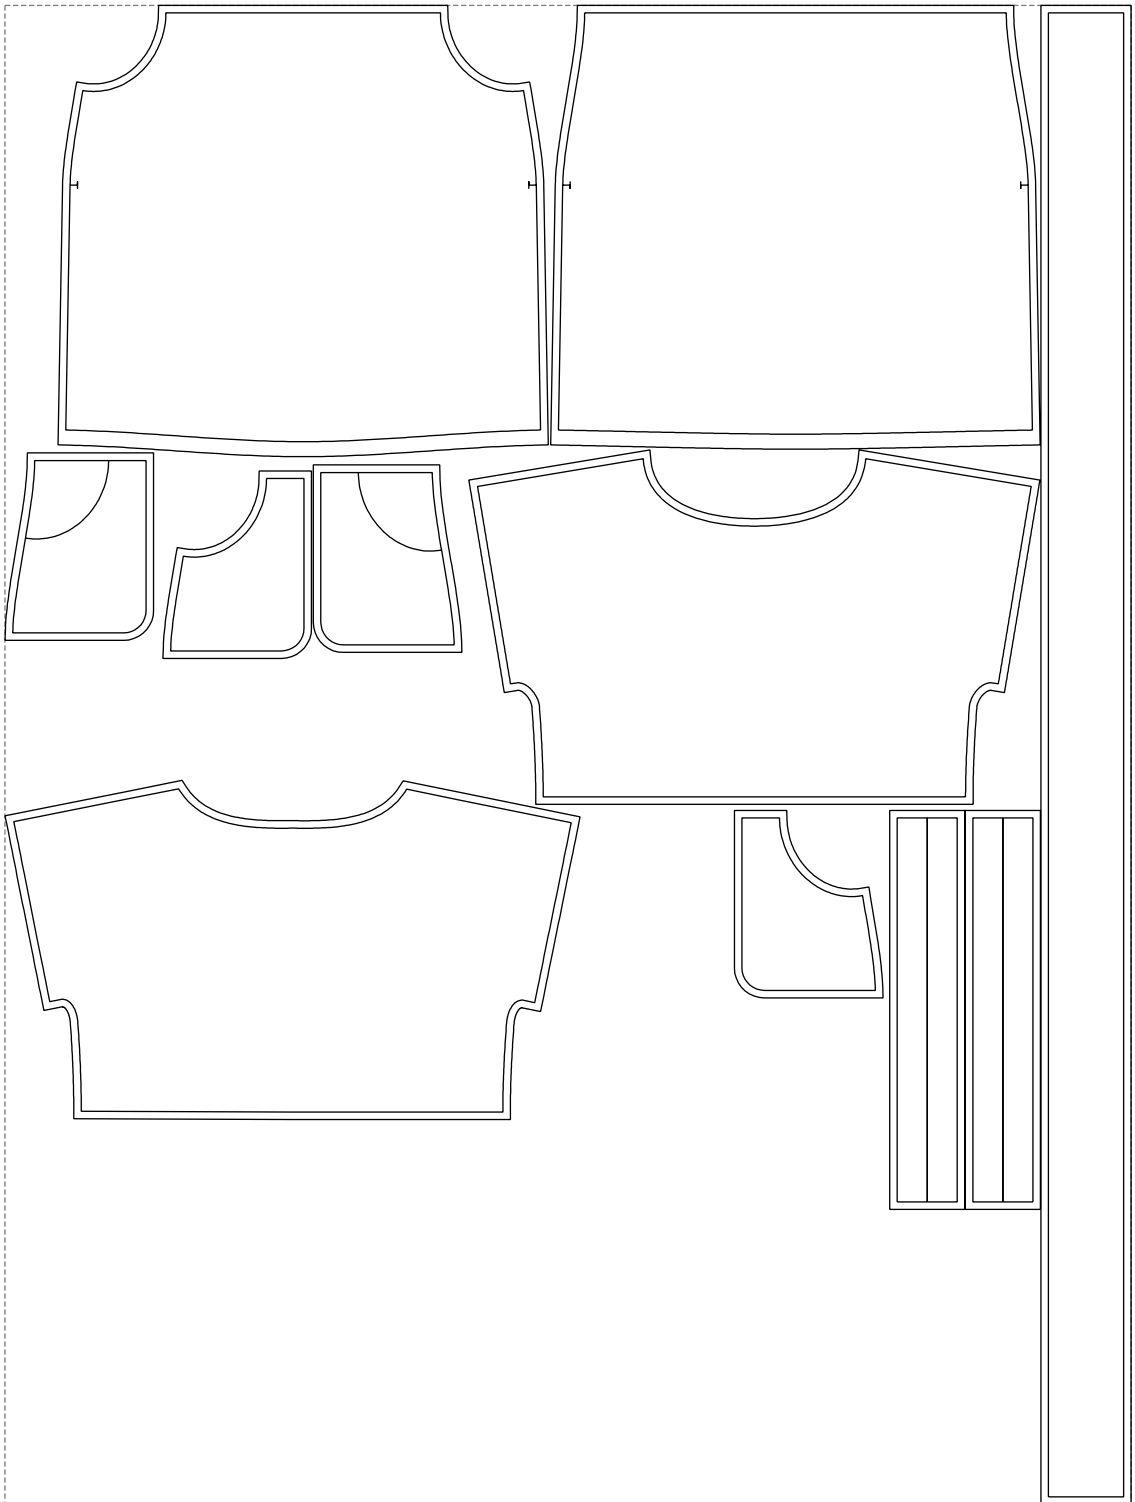

# Example

size:1499.00 x1996.00 mm

Maneken =1 ver.0

rz\_1=170

rz\_16=116

rz\_17=100

rz\_18=98.8

rz\_19=124

rz\_20=121

---

. . . . .  
. . . . .  
. . . . .