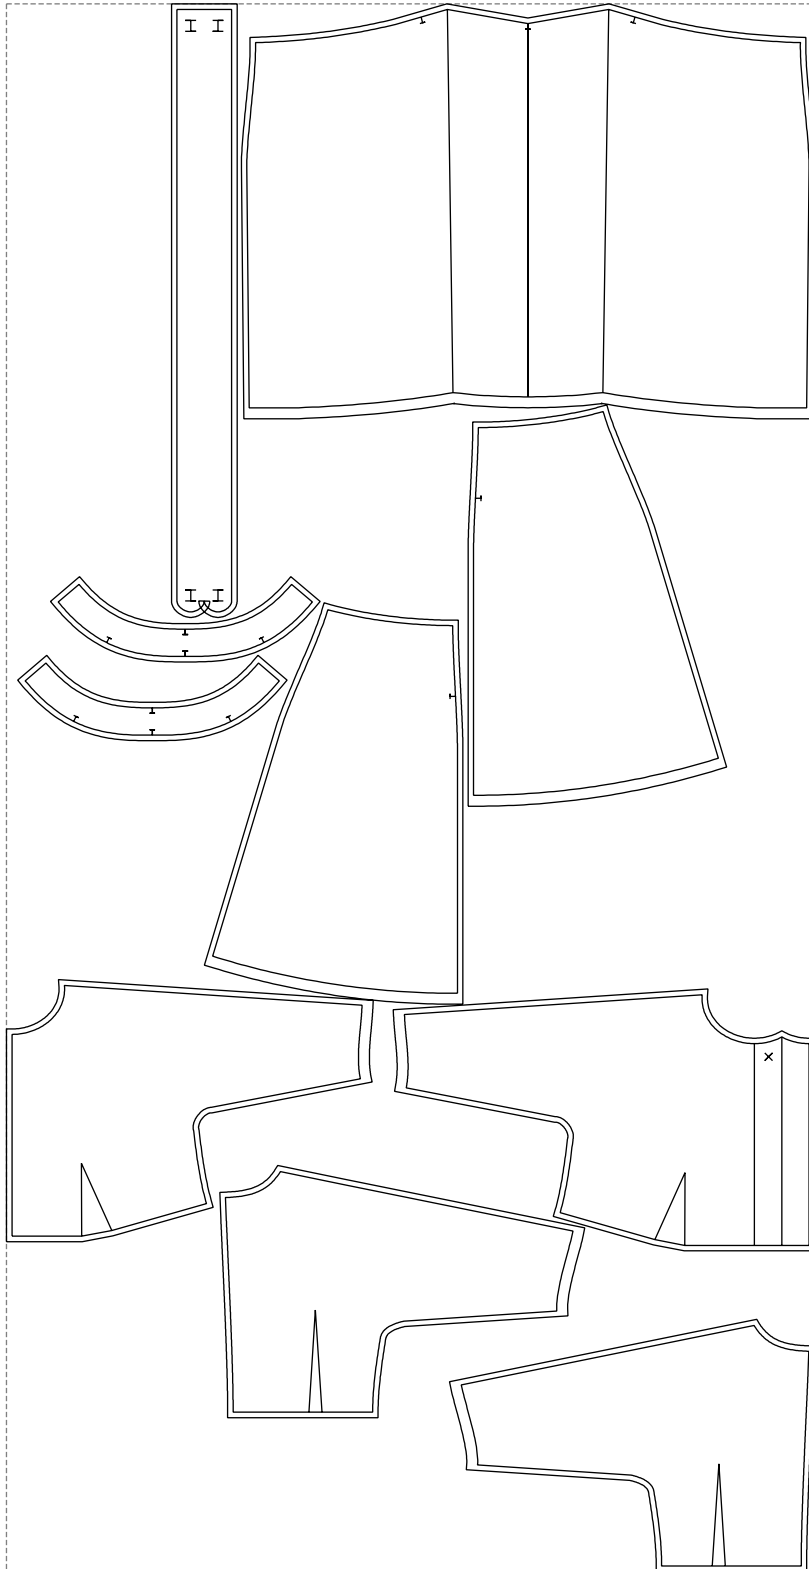

# Example

size:1478.80 x2869.67 mm

Maneken =1 ver.0

rz\_1=170

rz\_16=116

rz\_17=100

rz\_18=98.8

rz\_19=124

rz\_20=121

---

. . . . .  
. . . . .  
. . . . .