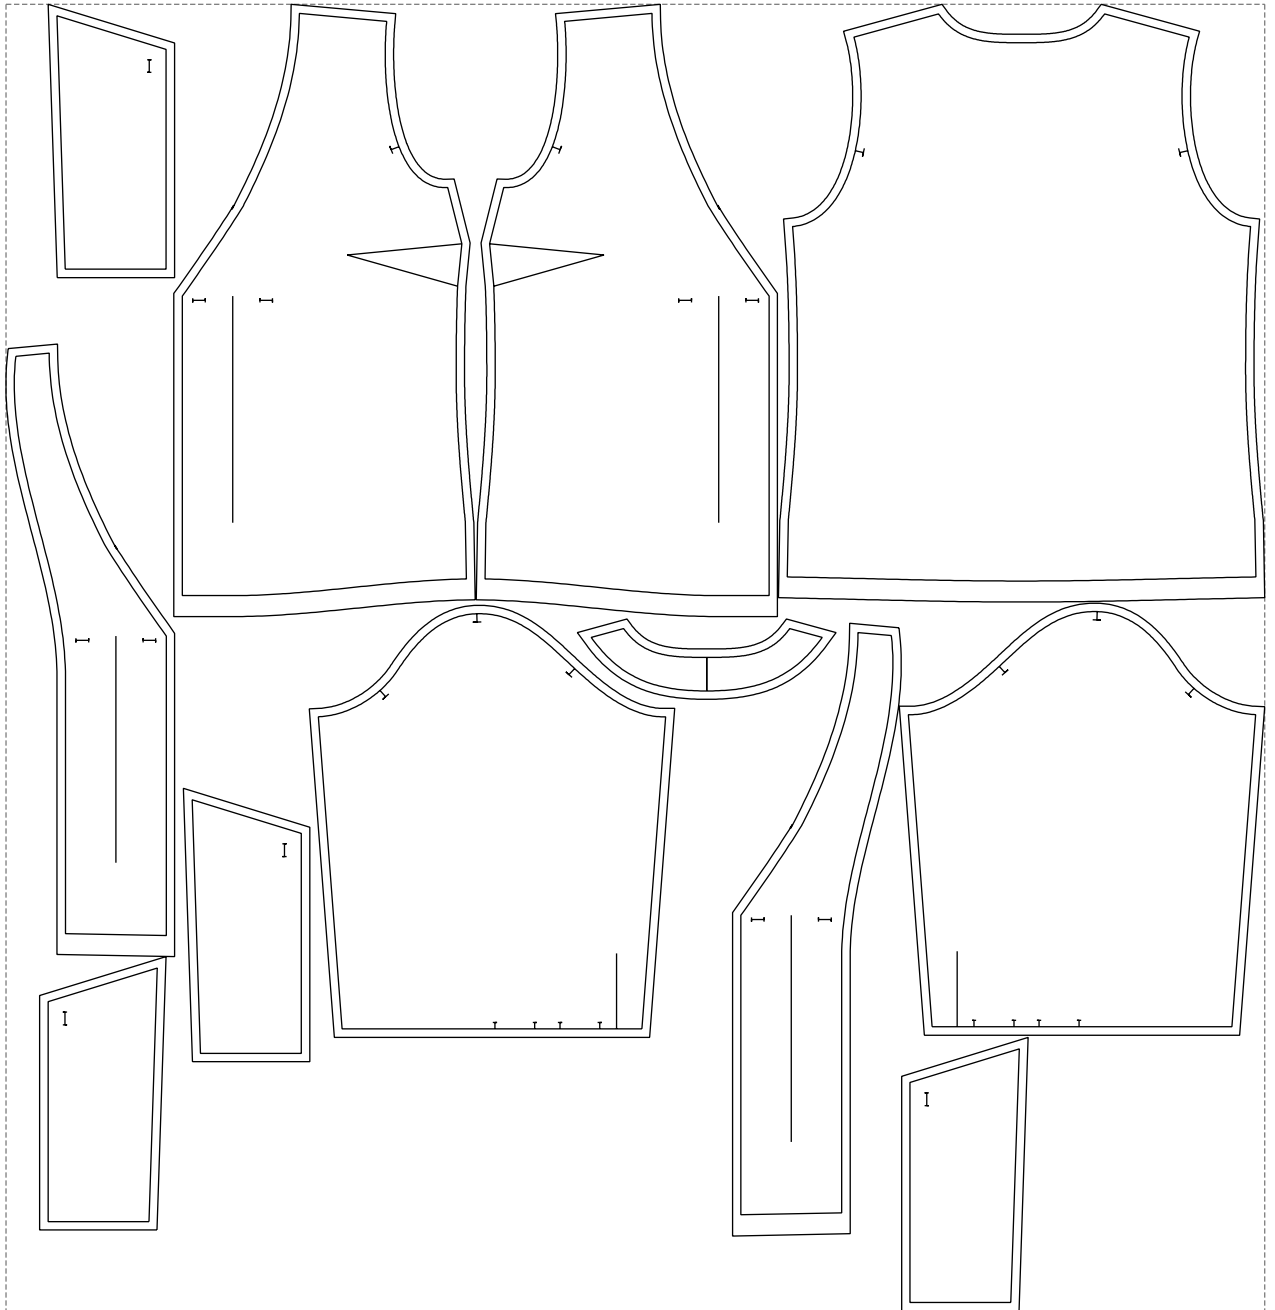

# Example

size:1499.00 x1556.37 mm

Maneken =1 ver.0

rz\_1=170

rz\_16=96

rz\_17=82

rz\_18=76

rz\_19=104