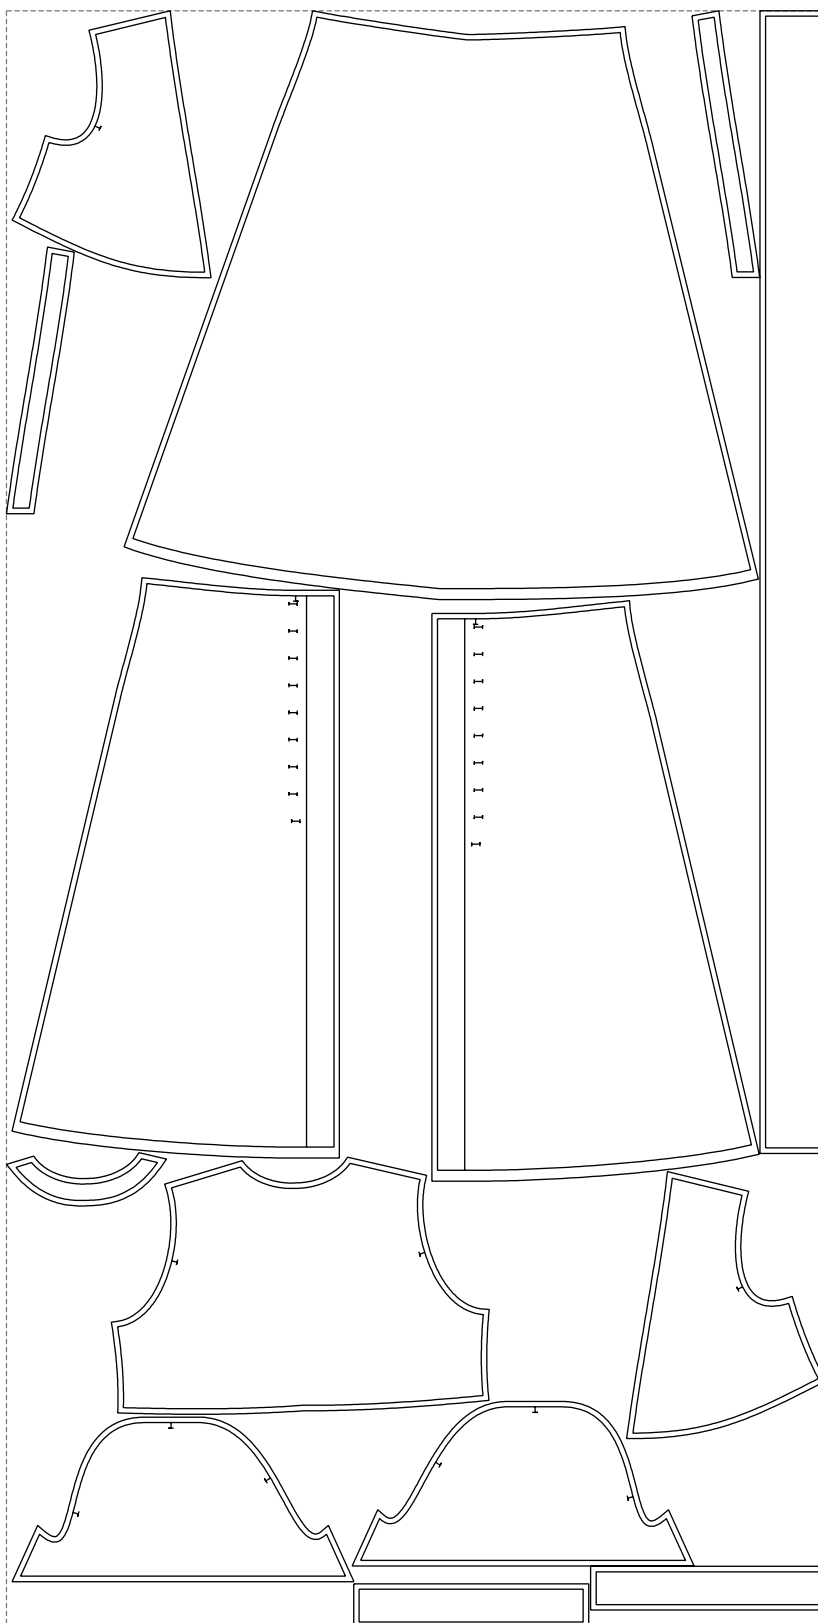

# Example

size:1499.00 x2959.87 mm

Maneken =1 ver.0

rz\_1=170

rz\_16=120

rz\_17=104

rz\_18=103.6

rz\_19=128

rz\_20=125.1

---

. . . . .  
. . . . .  
. . . . .