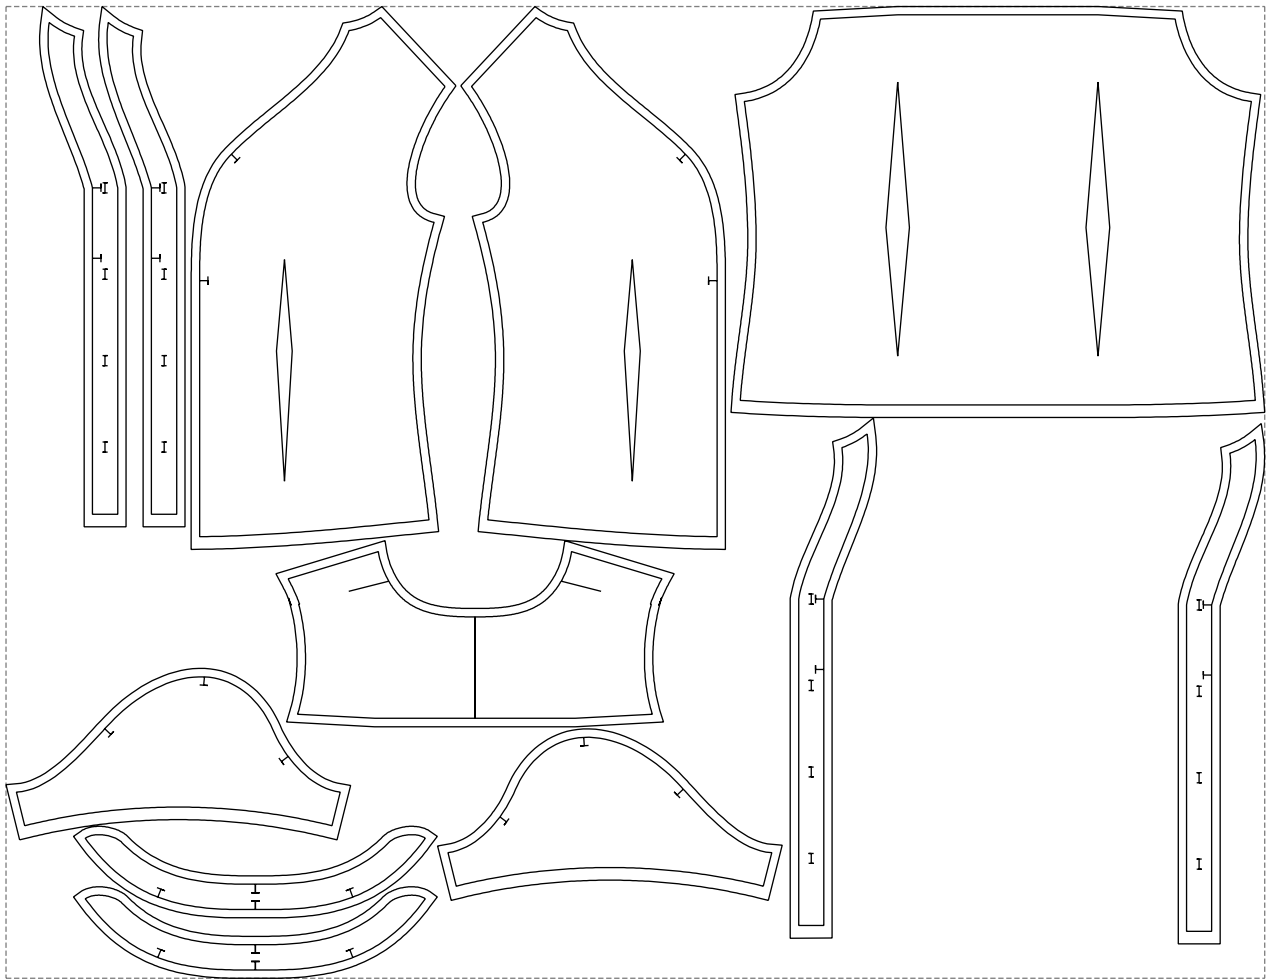

# Example

size:1499.00 x1157.54 mm

Maneken =1 ver.0

rz\_1=170

rz\_16=108

rz\_17=92.5

rz\_18=89.2

rz\_19=116