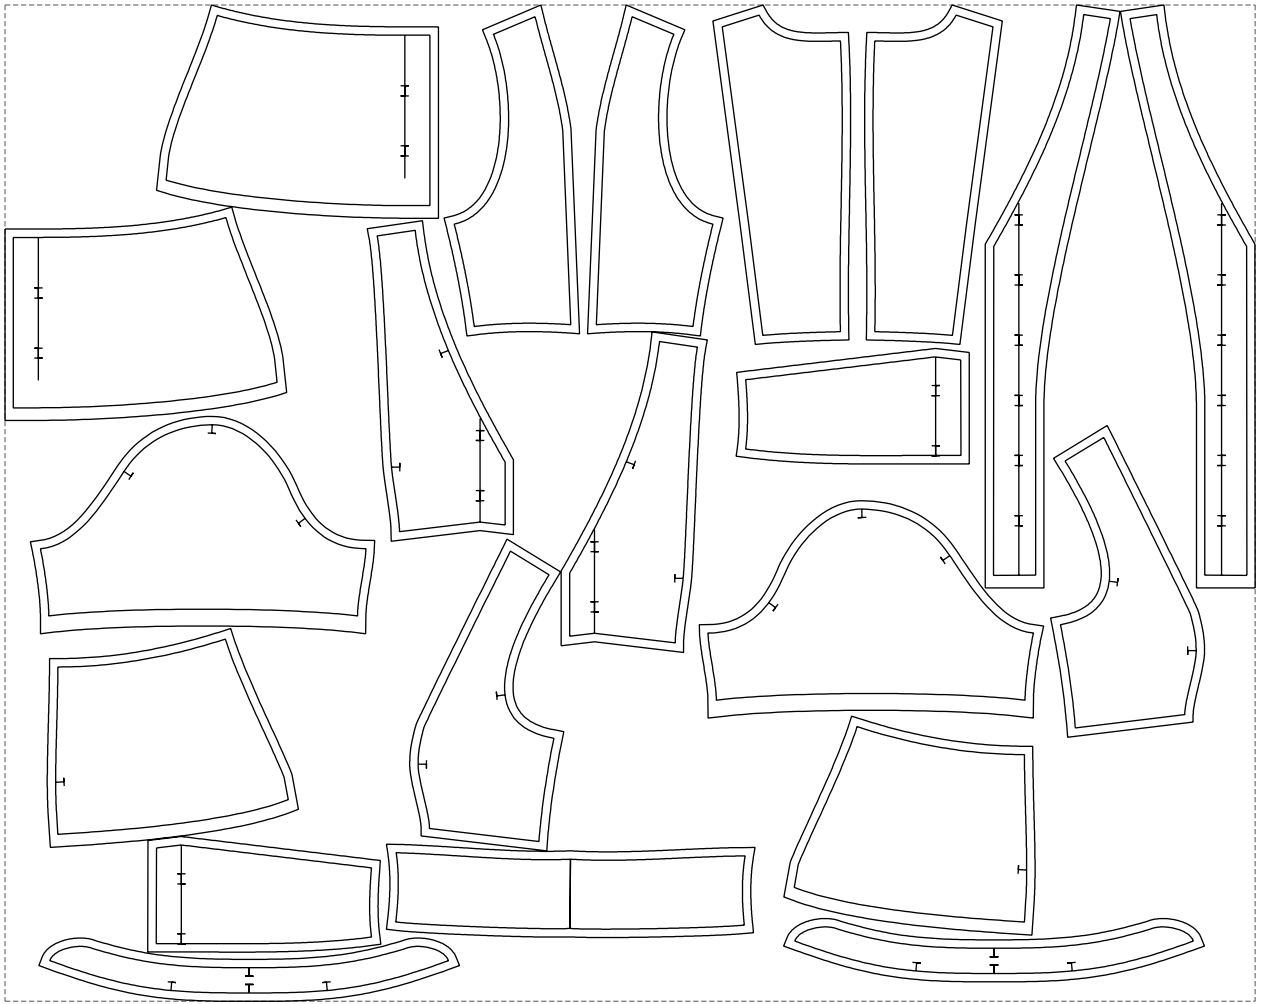

Not for print

Paper size: A4, size:1399.00 x694.40 mm

# Example

size:1488.97 x1186.70 mm

Maneken =1 ver.0

rz\_1=170

rz\_16=96

rz\_17=82

rz\_18=76

rz\_19=104

rz\_20=101.8

---

. . . . .  
. . . . .  
. . . . .