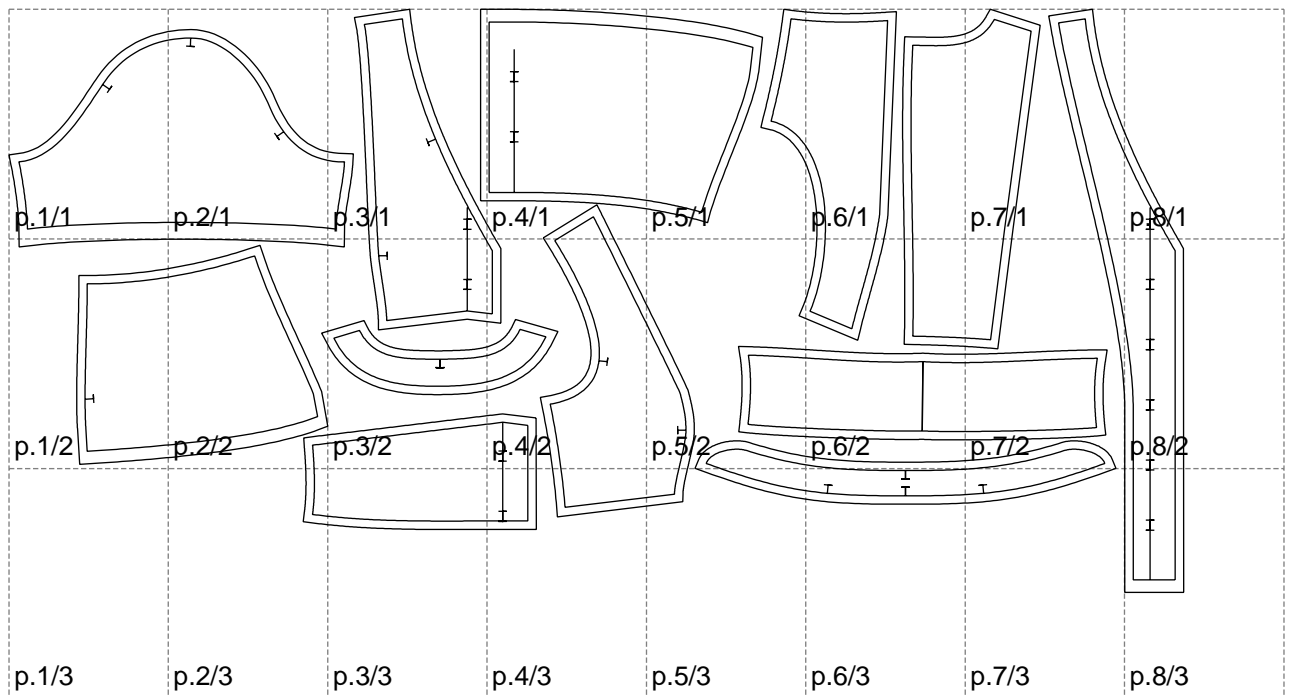

Not for print

Paper size: A4, size:1399.00 x694.40 mm

# Example

size:1488.97 x1186.70 mm

Maneken =1 ver.0

rz\_1=170

rz\_16=96

rz\_17=82

rz\_18=76

rz\_19=104

rz\_20=101.8

---

. . . . .  
. . . . .  
. . . . .