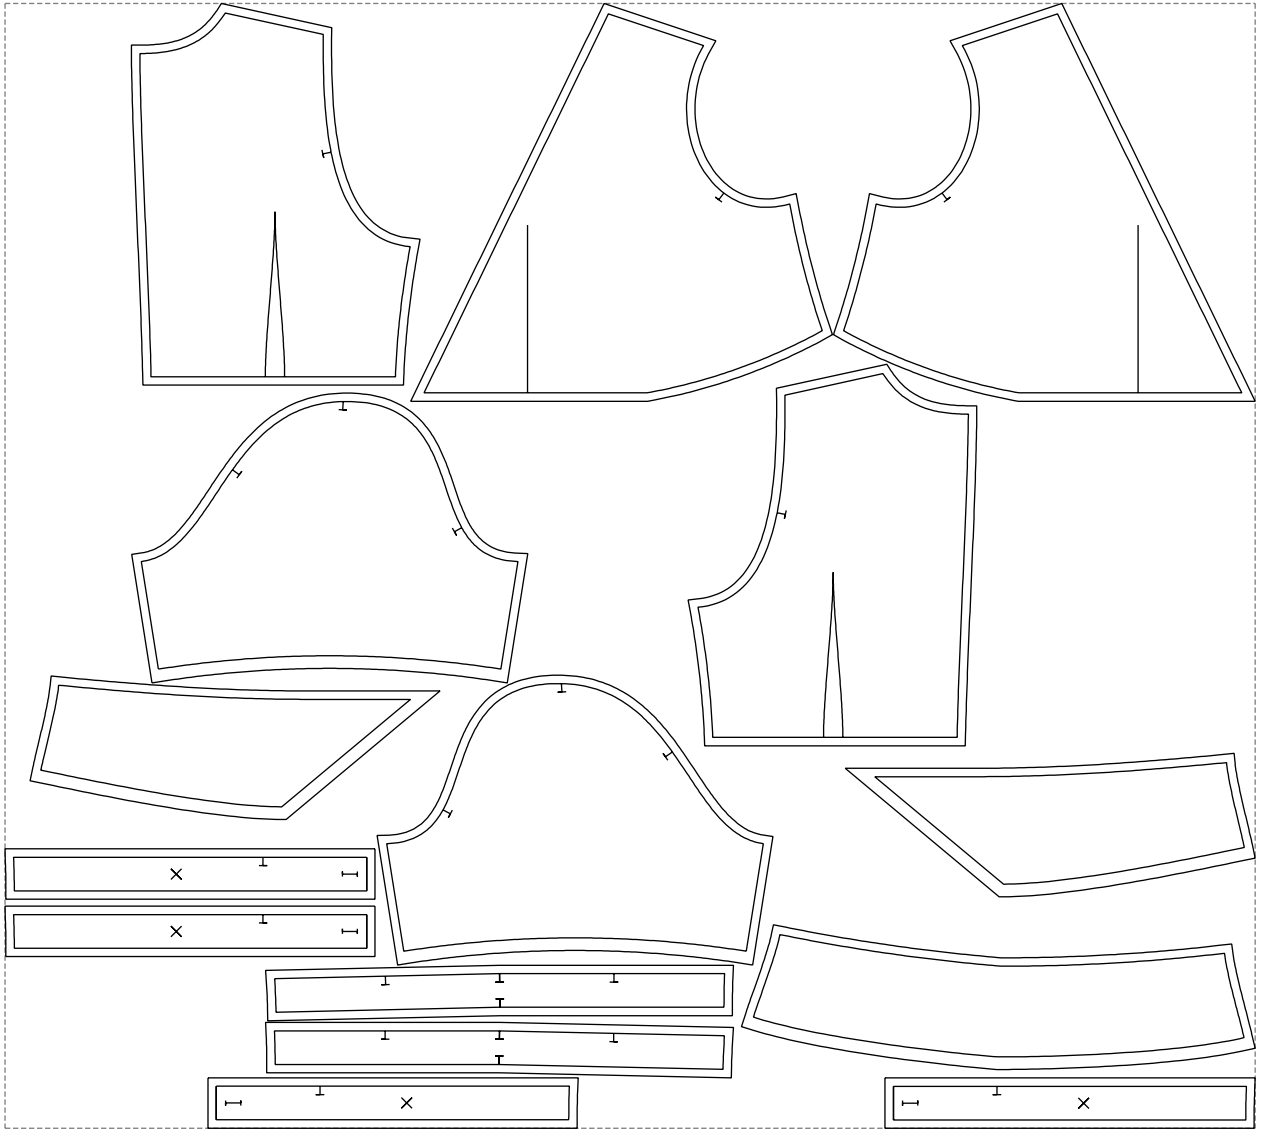

# Example

size:1488.92 x1339.76 mm

Maneken =1 ver.0

rz\_1=170

rz\_16=120

rz\_17=104

rz\_18=103.6

rz\_19=128