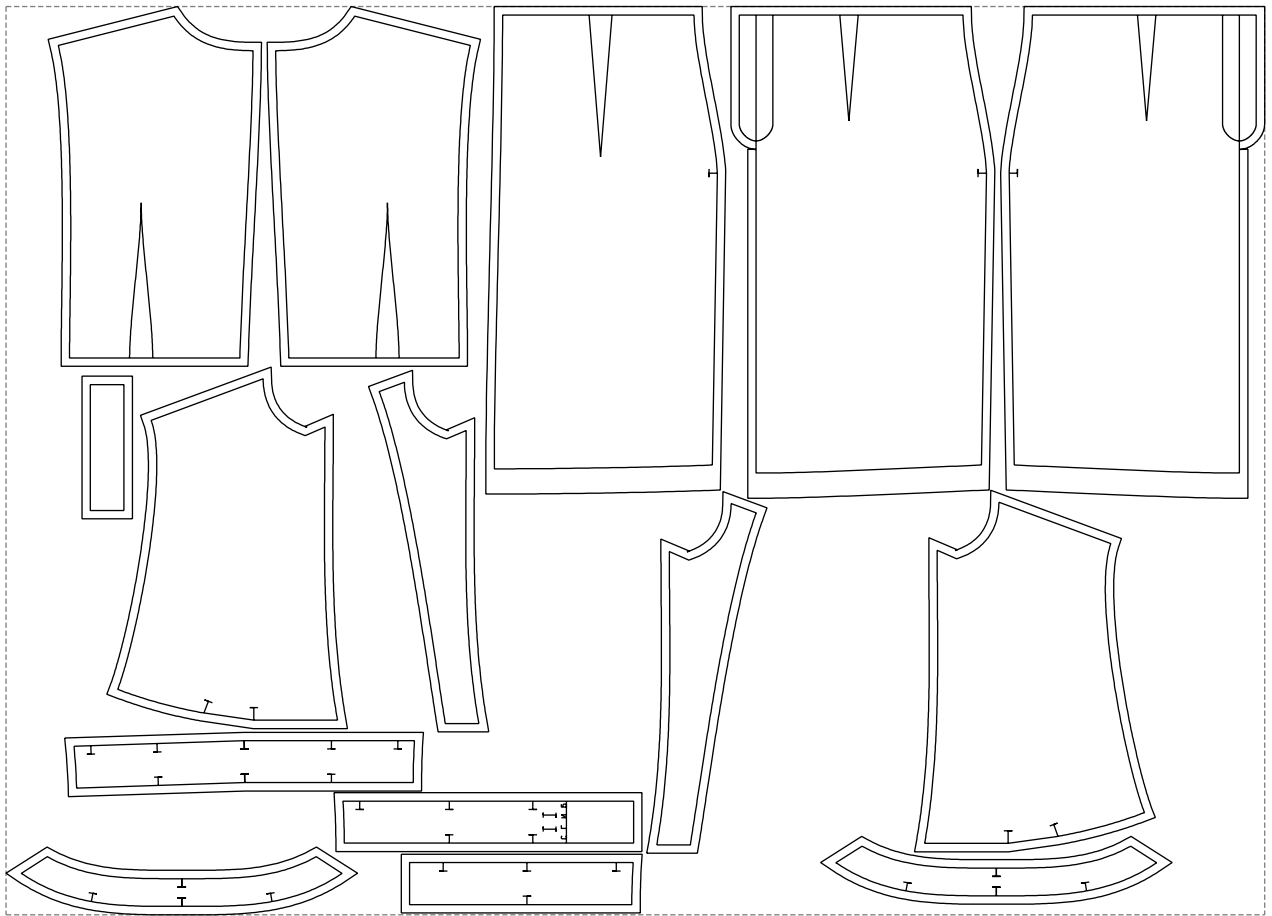

# Example

size:1499.00 x1081.78 mm

Maneken =1 ver.0

rz\_1=170

rz\_16=96

rz\_17=82

rz\_18=76

rz\_19=104