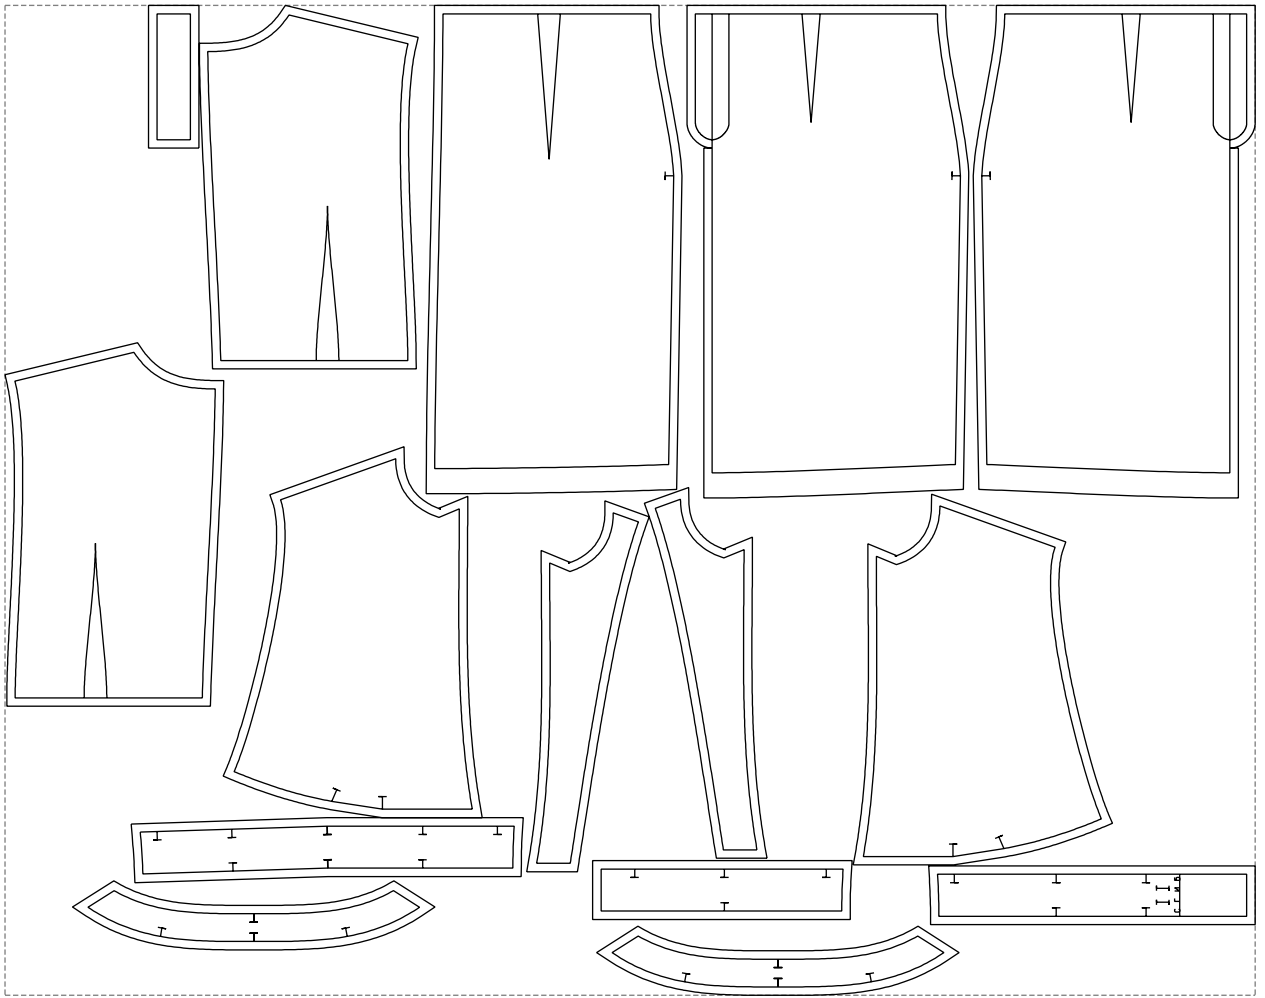

# Example

size:1488.93 x1179.09 mm

Maneken =1 ver.0

rz\_1=170

rz\_16=104

rz\_17=88.9

rz\_18=84.4

rz\_19=112