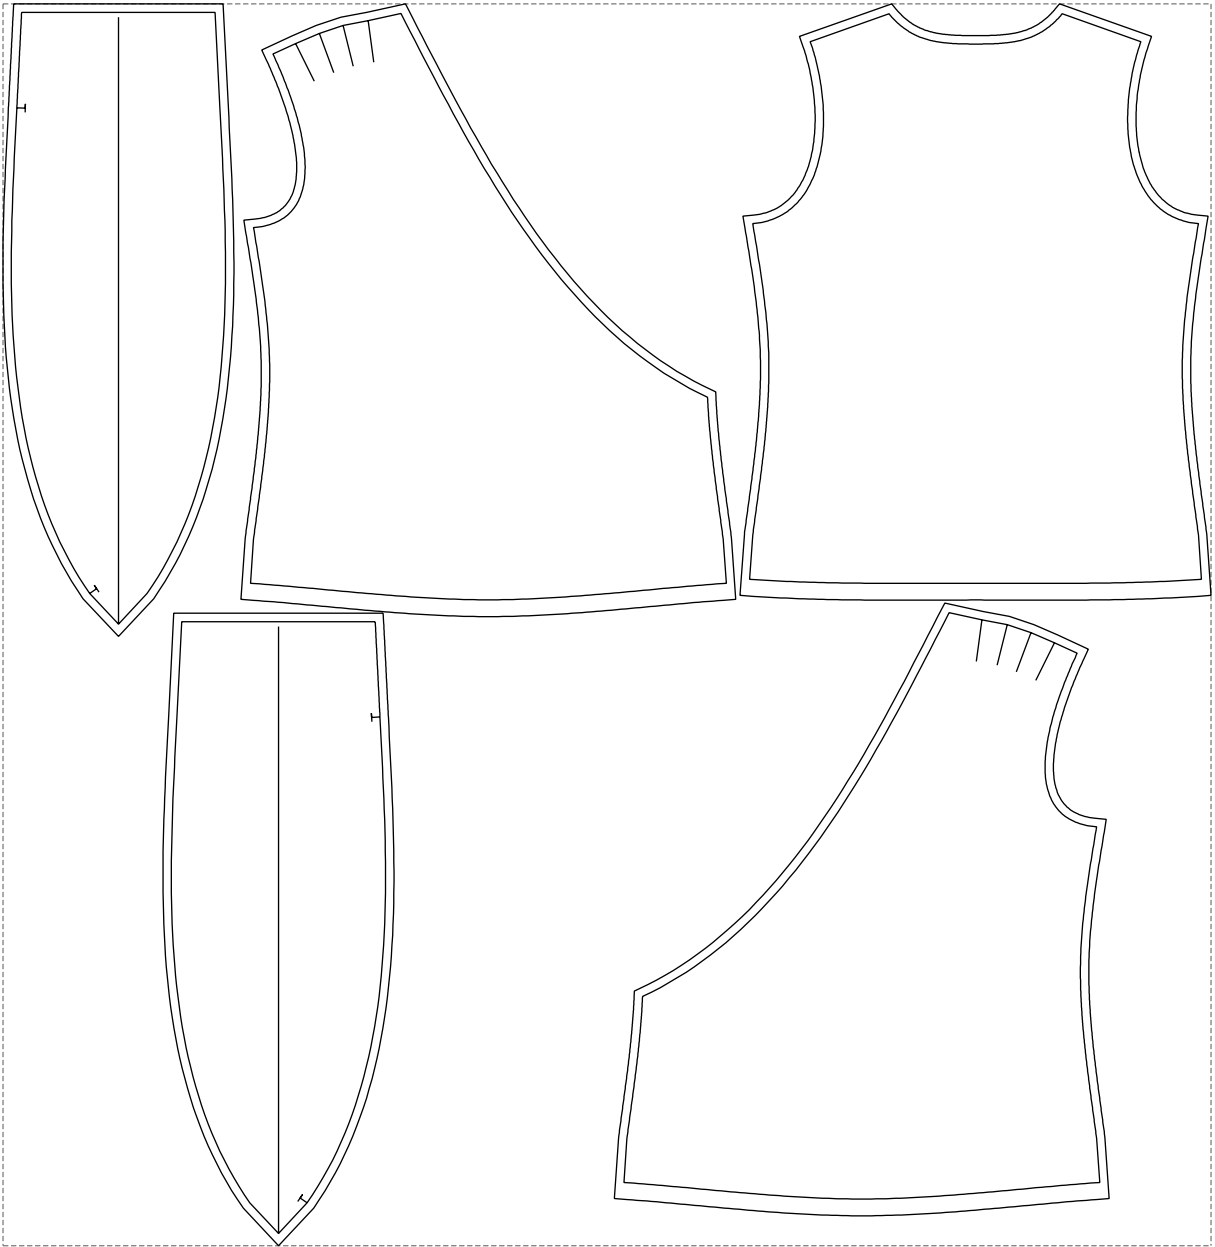

# Example

size:1438.81 x1479.27 mm

Maneken =1 ver.0

rz\_1=170

rz\_16=96

rz\_17=82

rz\_18=76

rz\_19=104