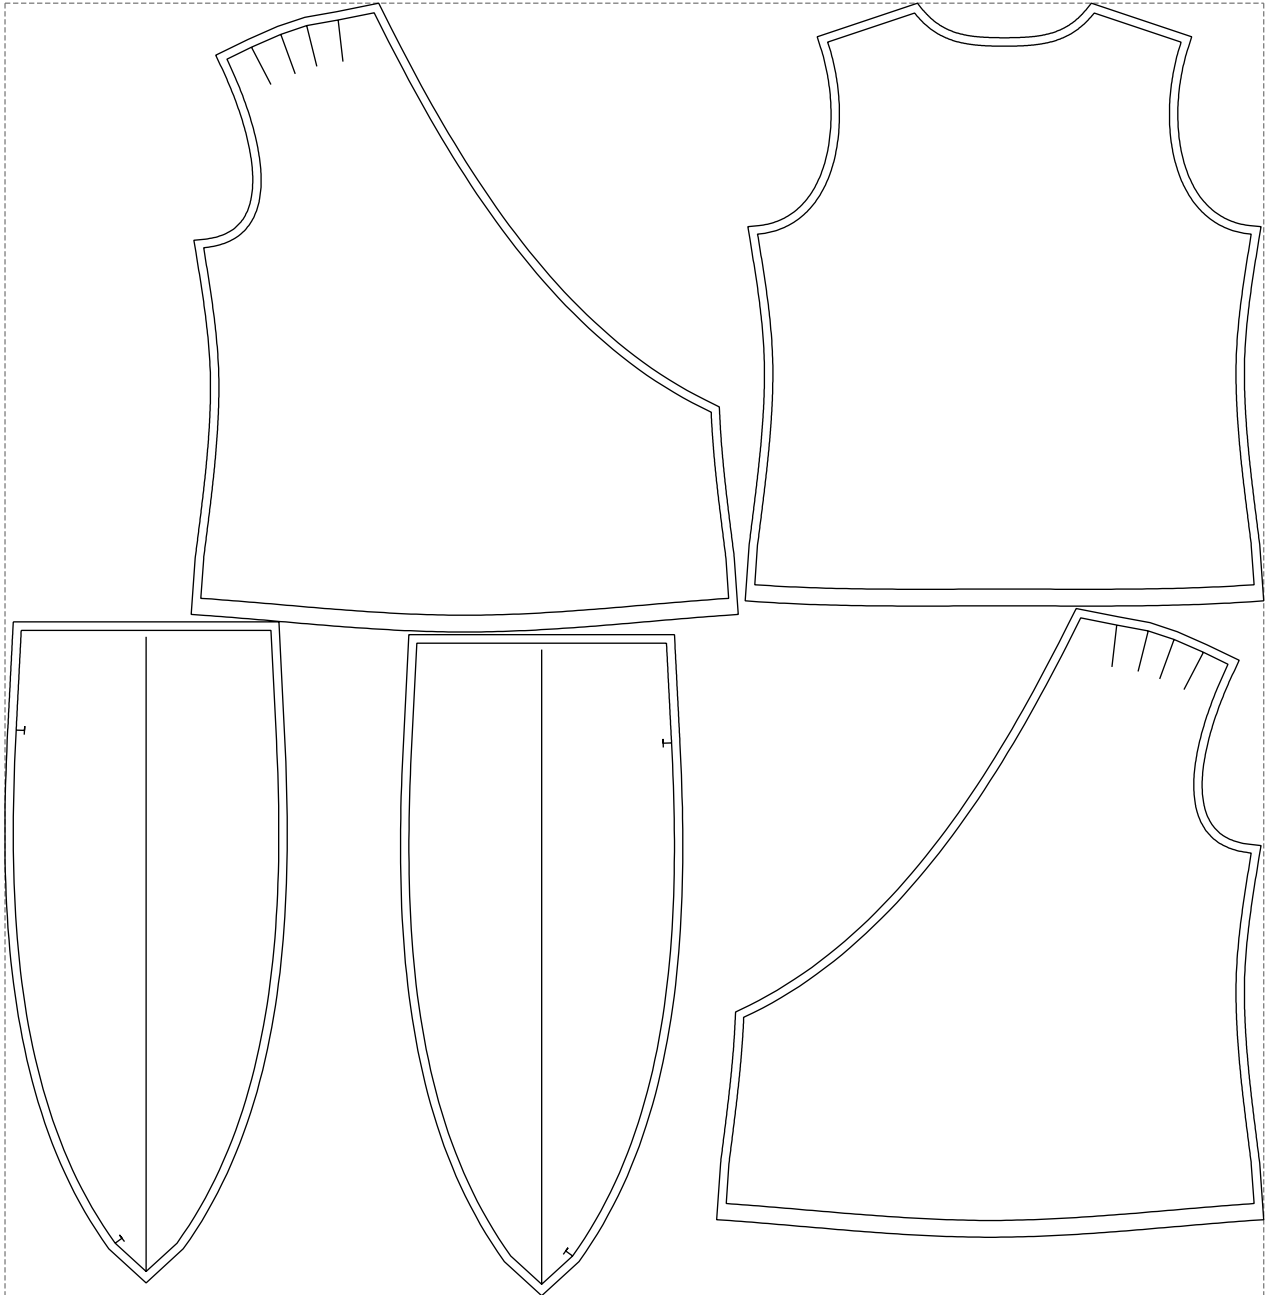

# Example

size:1499.00 x1539.65 mm

Maneken =1 ver.0

rz\_1=170

rz\_16=108

rz\_17=92.5

rz\_18=89.2

rz\_19=116