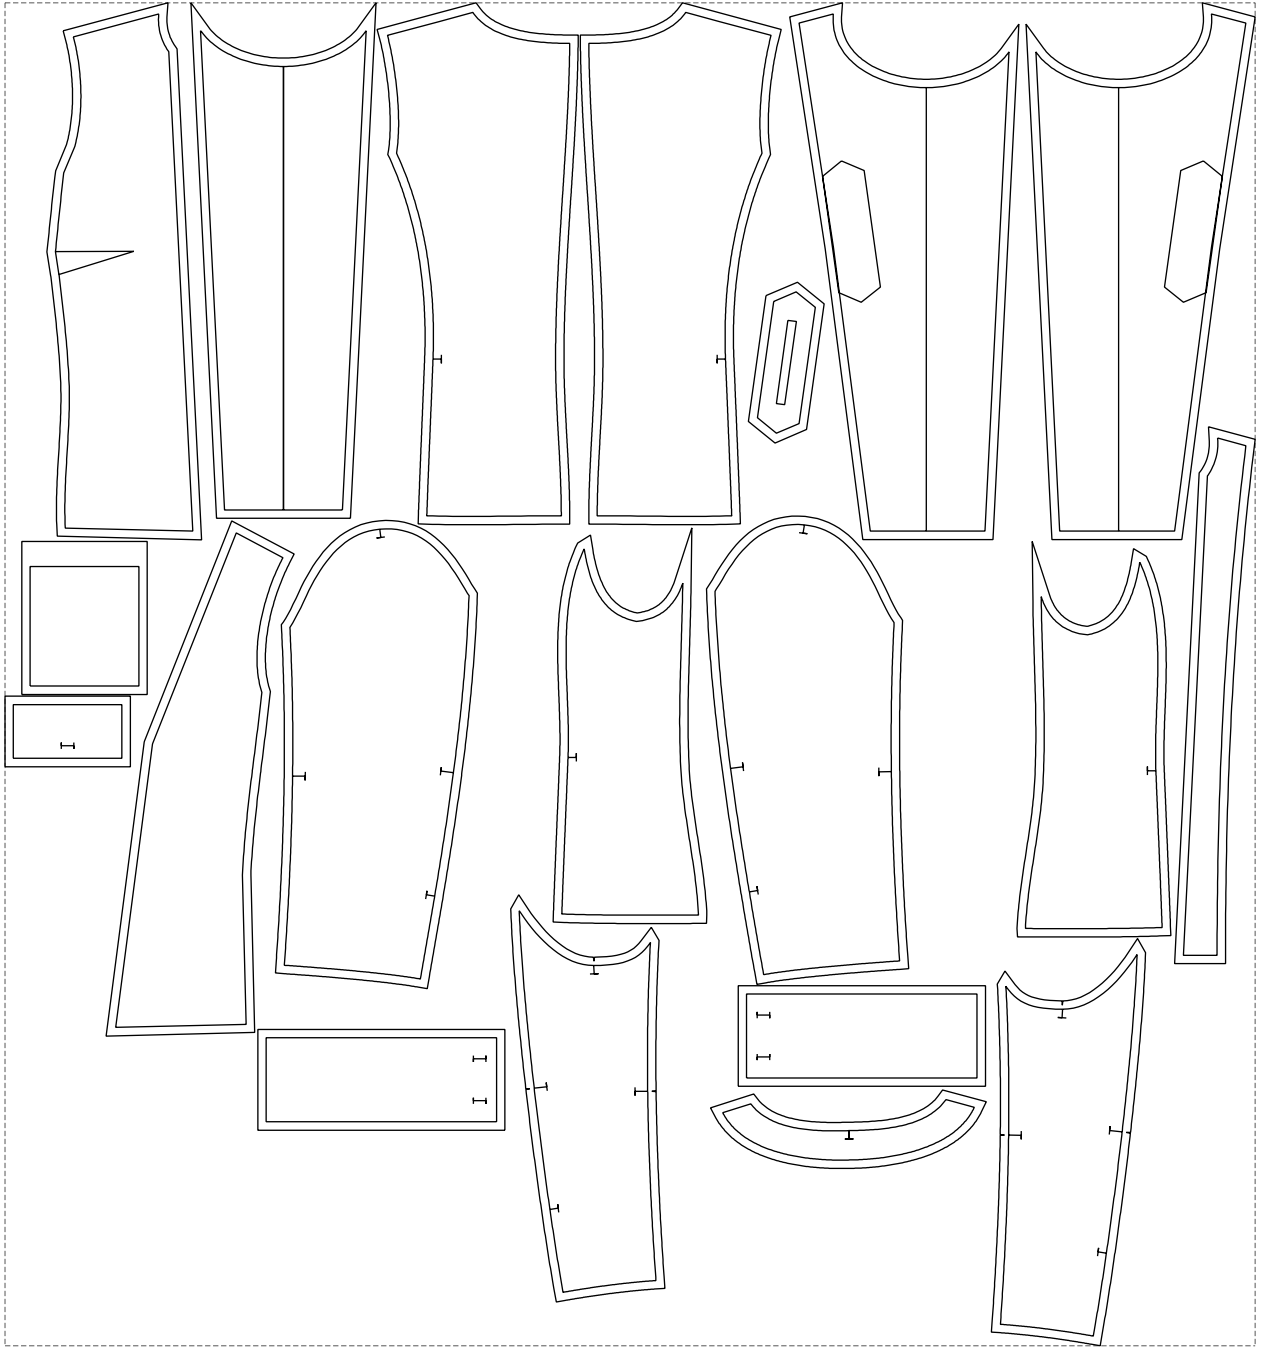

# Example

size:1488.93 x1599.69 mm

Maneken =1 ver.0

rz\_1=170

rz\_16=96

rz\_17=82

rz\_18=76

rz\_19=104

rz\_20=101.8

---

. . . . .  
. . . . .  
. . . . .