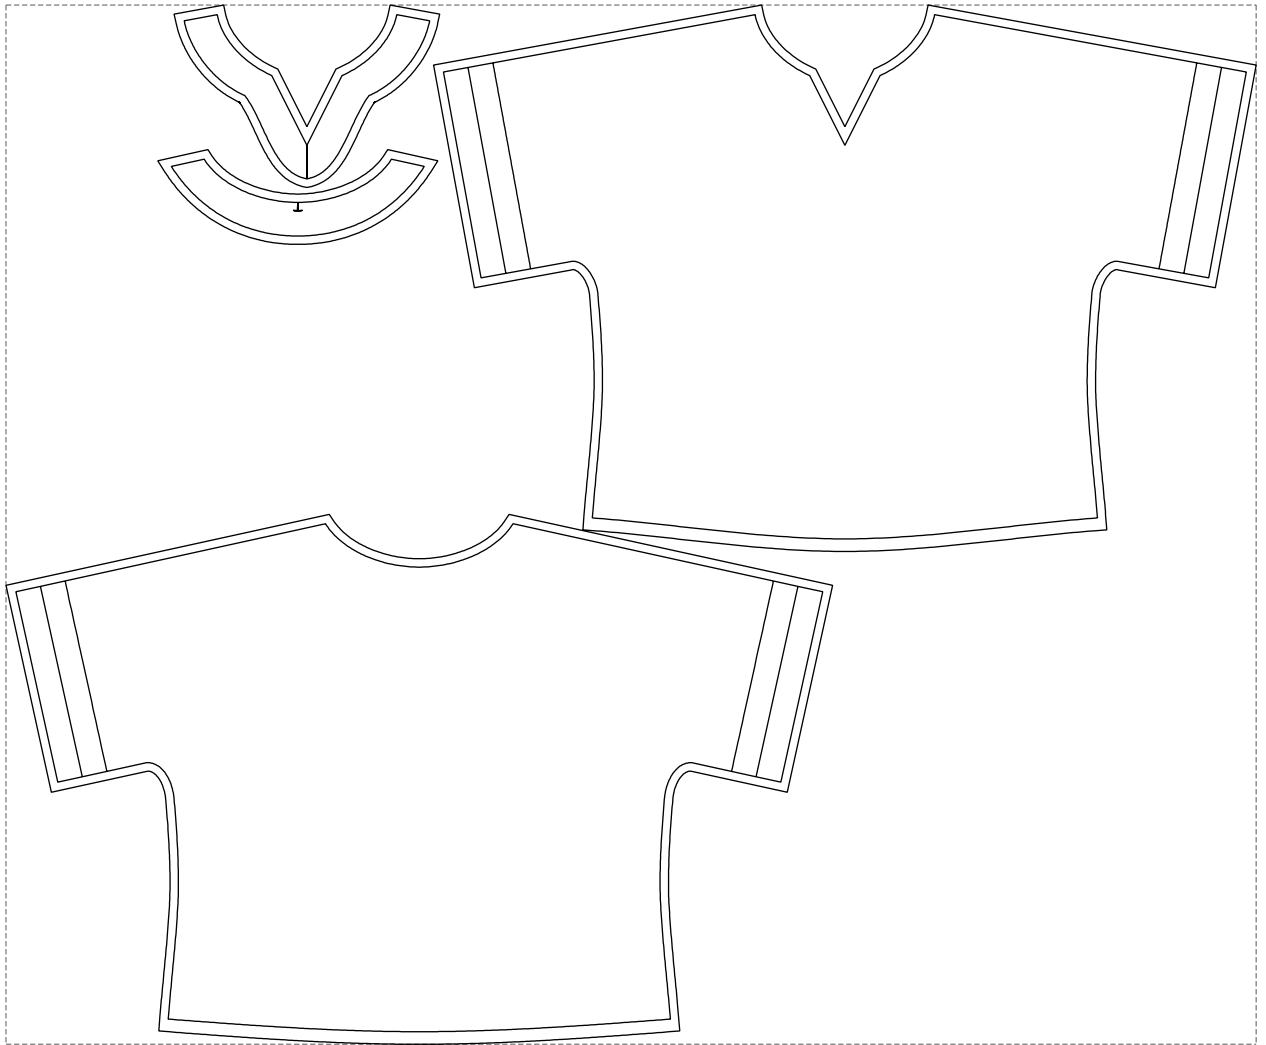

# Example

size:1488.91 x1237.94 mm

Maneken =1 ver.0

rz\_1=170

rz\_16=104

rz\_17=88.9

rz\_18=84.4

rz\_19=112