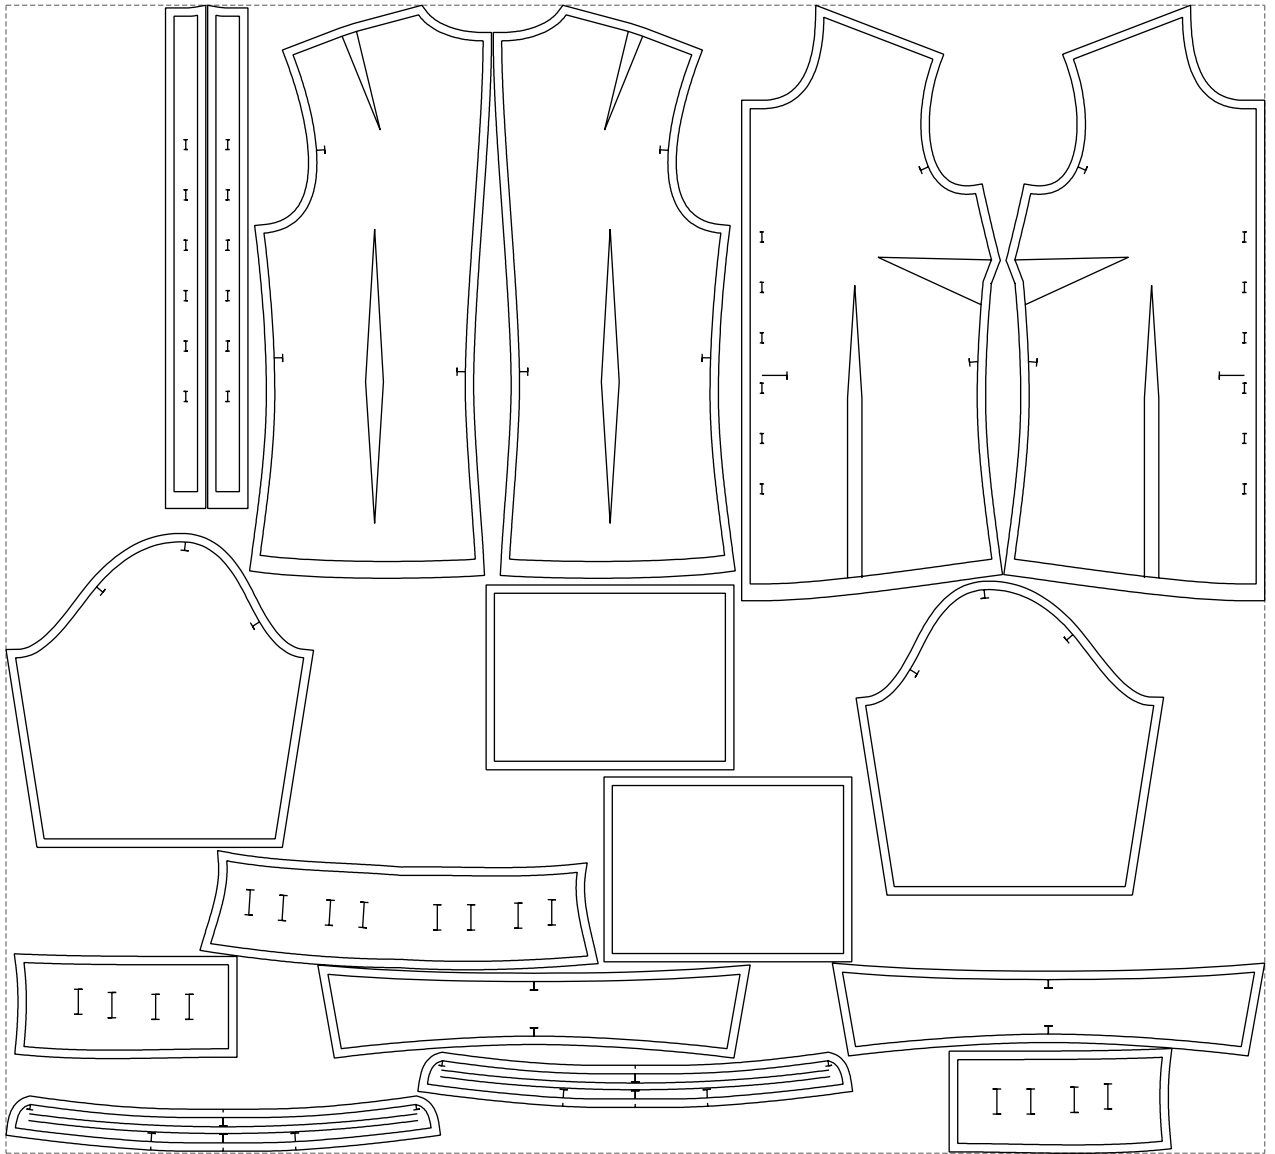

# Example

size:1499.00 x1367.53 mm

Maneken =1 ver.0

rz\_1=170

rz\_16=96

rz\_17=82

rz\_18=76

rz\_19=104