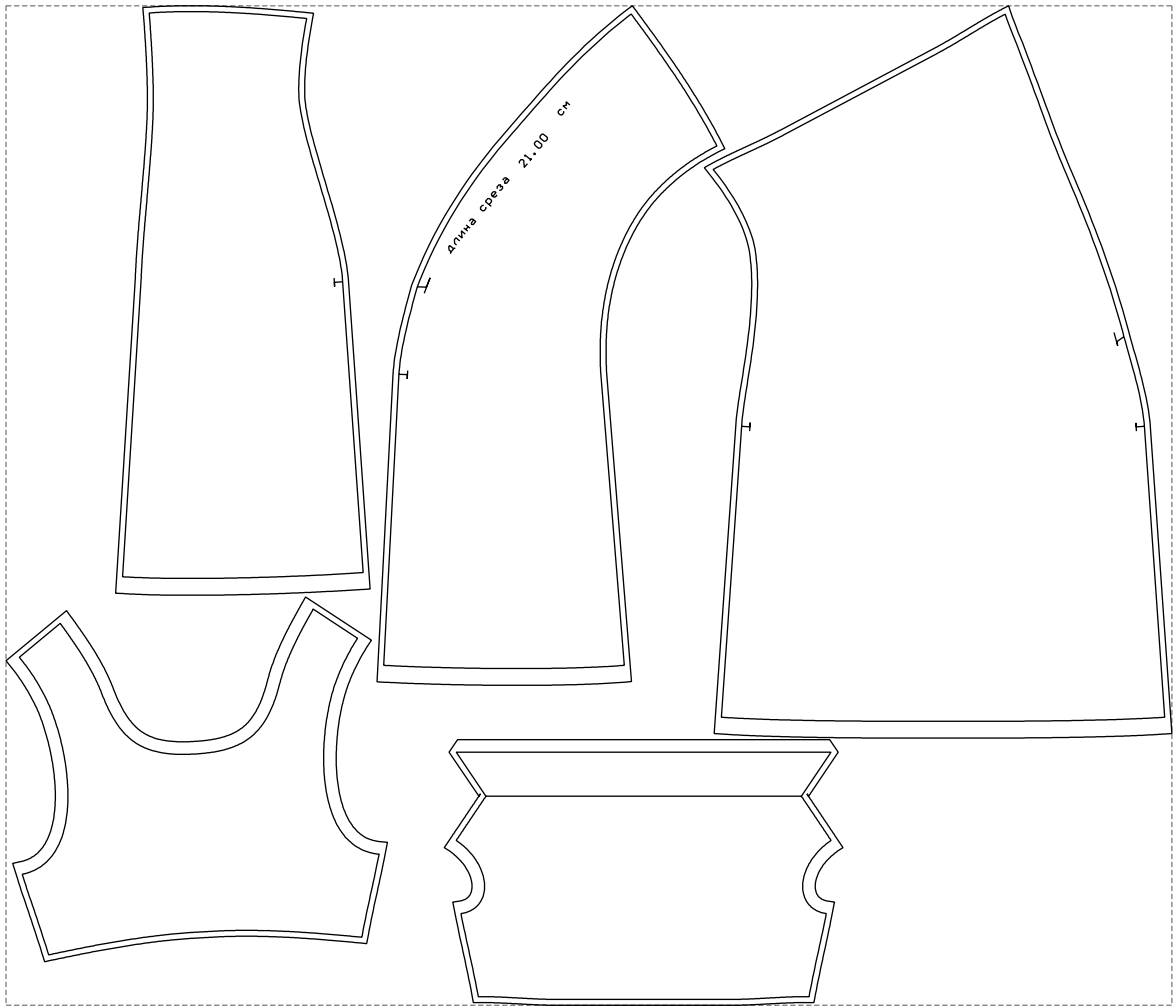

# Example

size:1388.51 x1190.69 mm

Maneken =1 ver.0

rz\_1=170

rz\_16=92

rz\_17=78.8

rz\_18=71.8

rz\_19=100