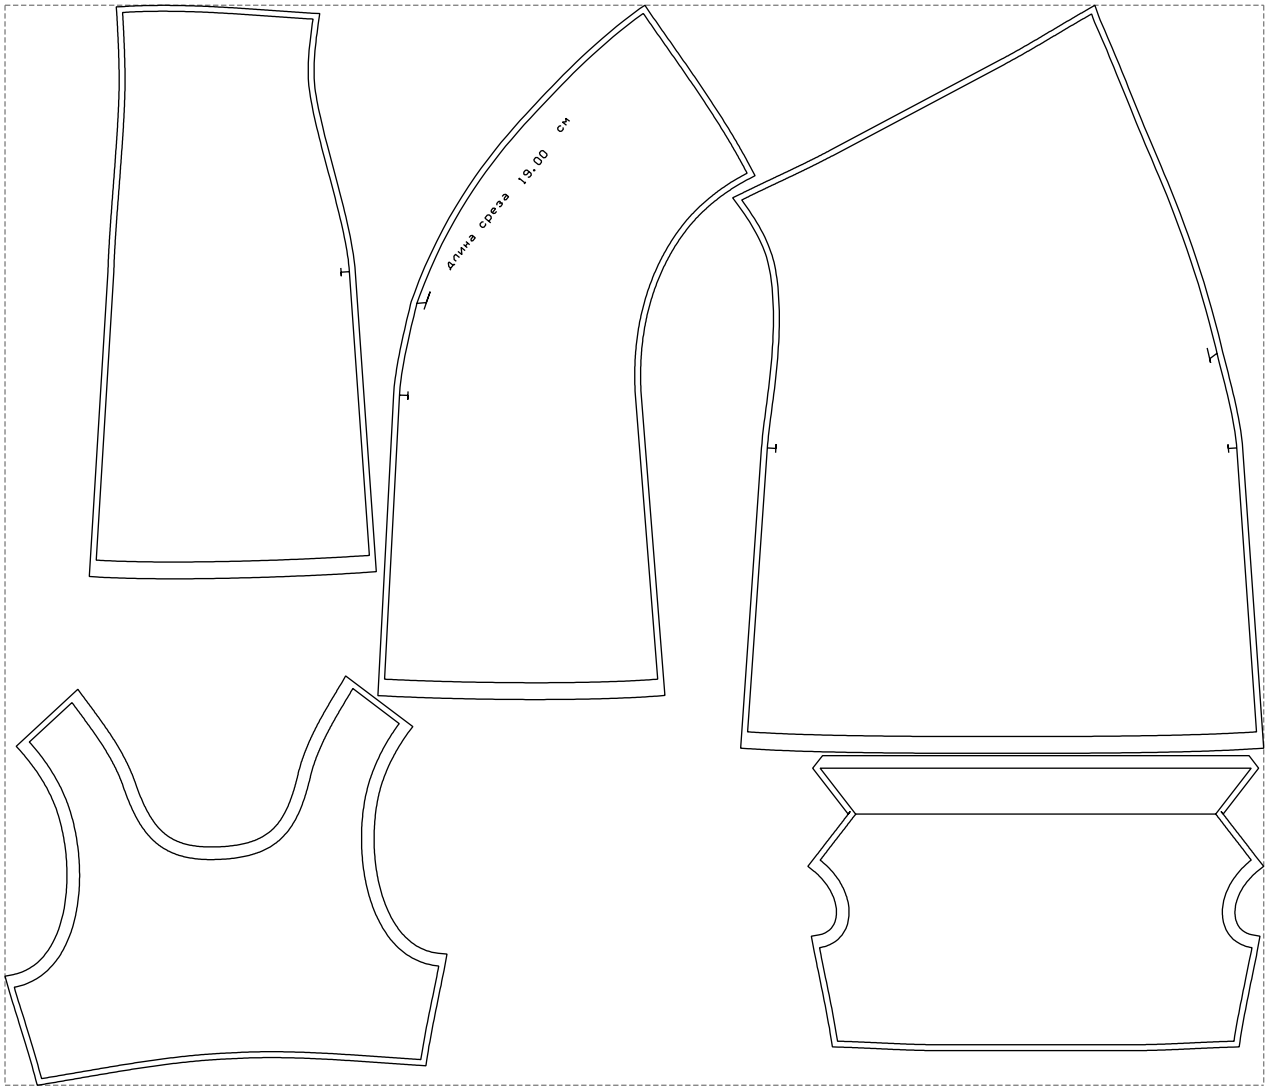

Example

size:1499.00 x1286.38 mm

Maneken =1 ver.0

rz_1=170

rz_16=108

rz_17=92.5

rz_18=89.2

rz_19=116