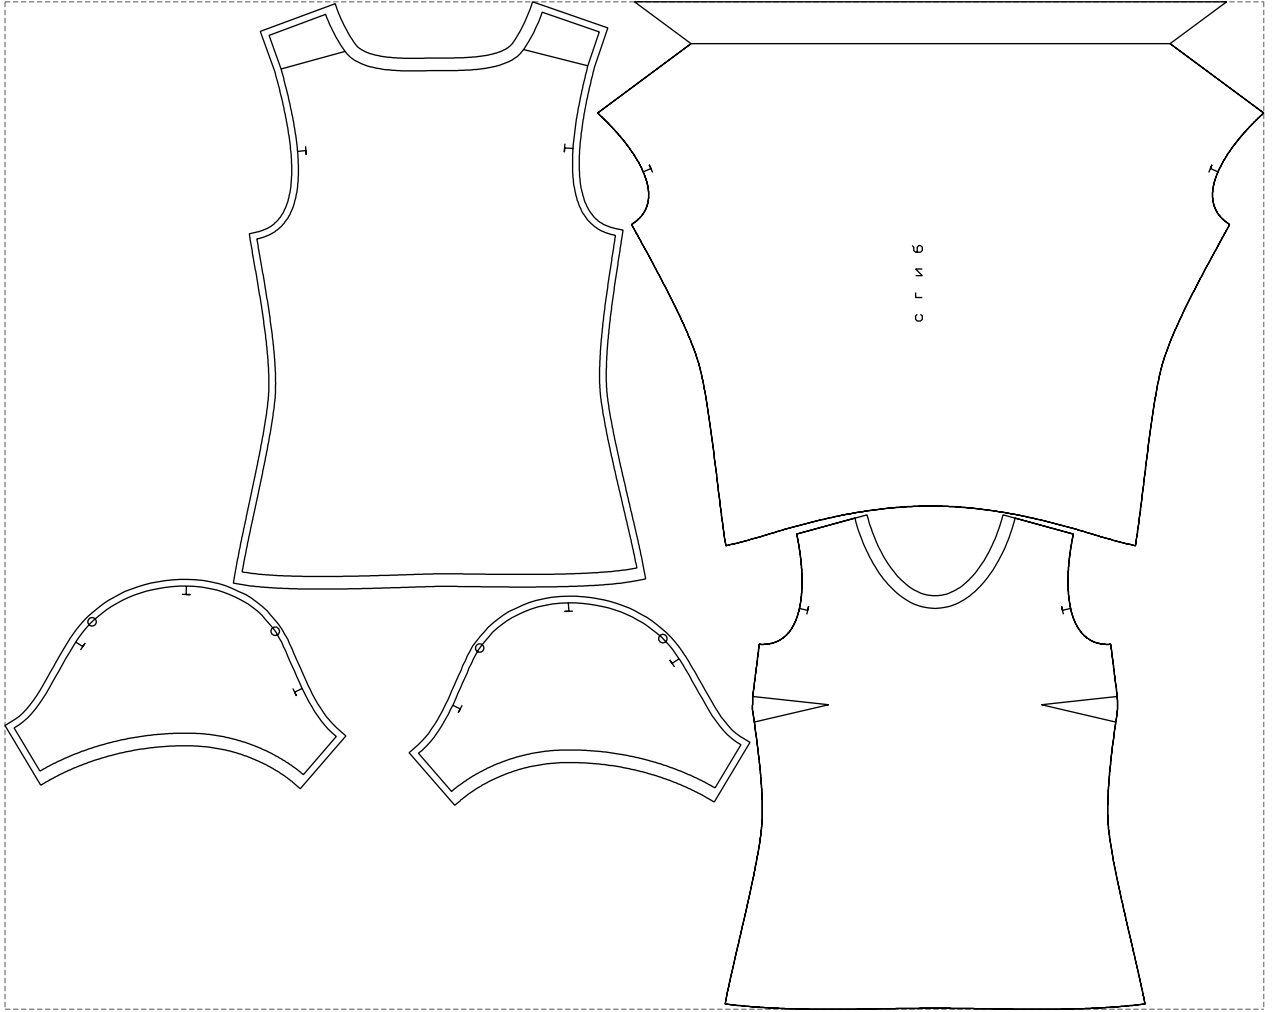

# Example

size:1499.00 x1200.23 mm

Maneken =1 ver.0

rz\_1=170

rz\_16=96

rz\_17=82

rz\_18=76

rz\_19=104

rz\_20=101.8

---

. . . . .  
. . . . .  
. . . . .