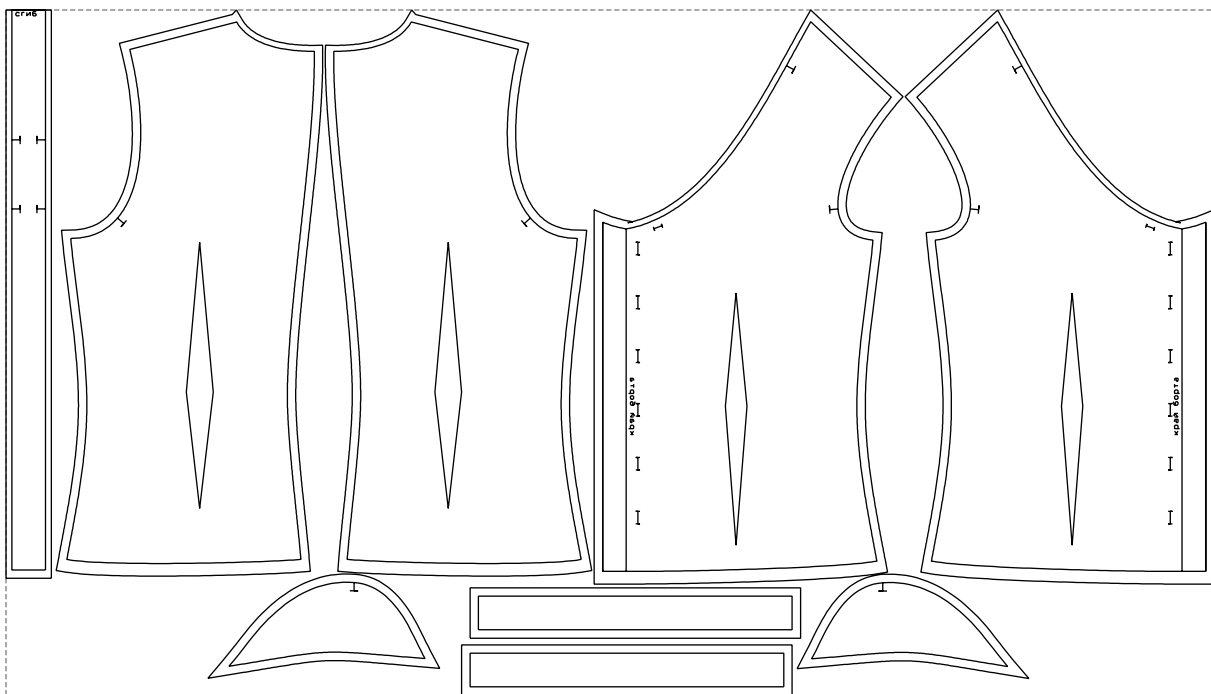

# Example

size:1438.79 x816.33 mm

Maneken =1 ver.0

rz\_1=170

rz\_16=104

rz\_17=88.9

rz\_18=84.4

rz\_19=112