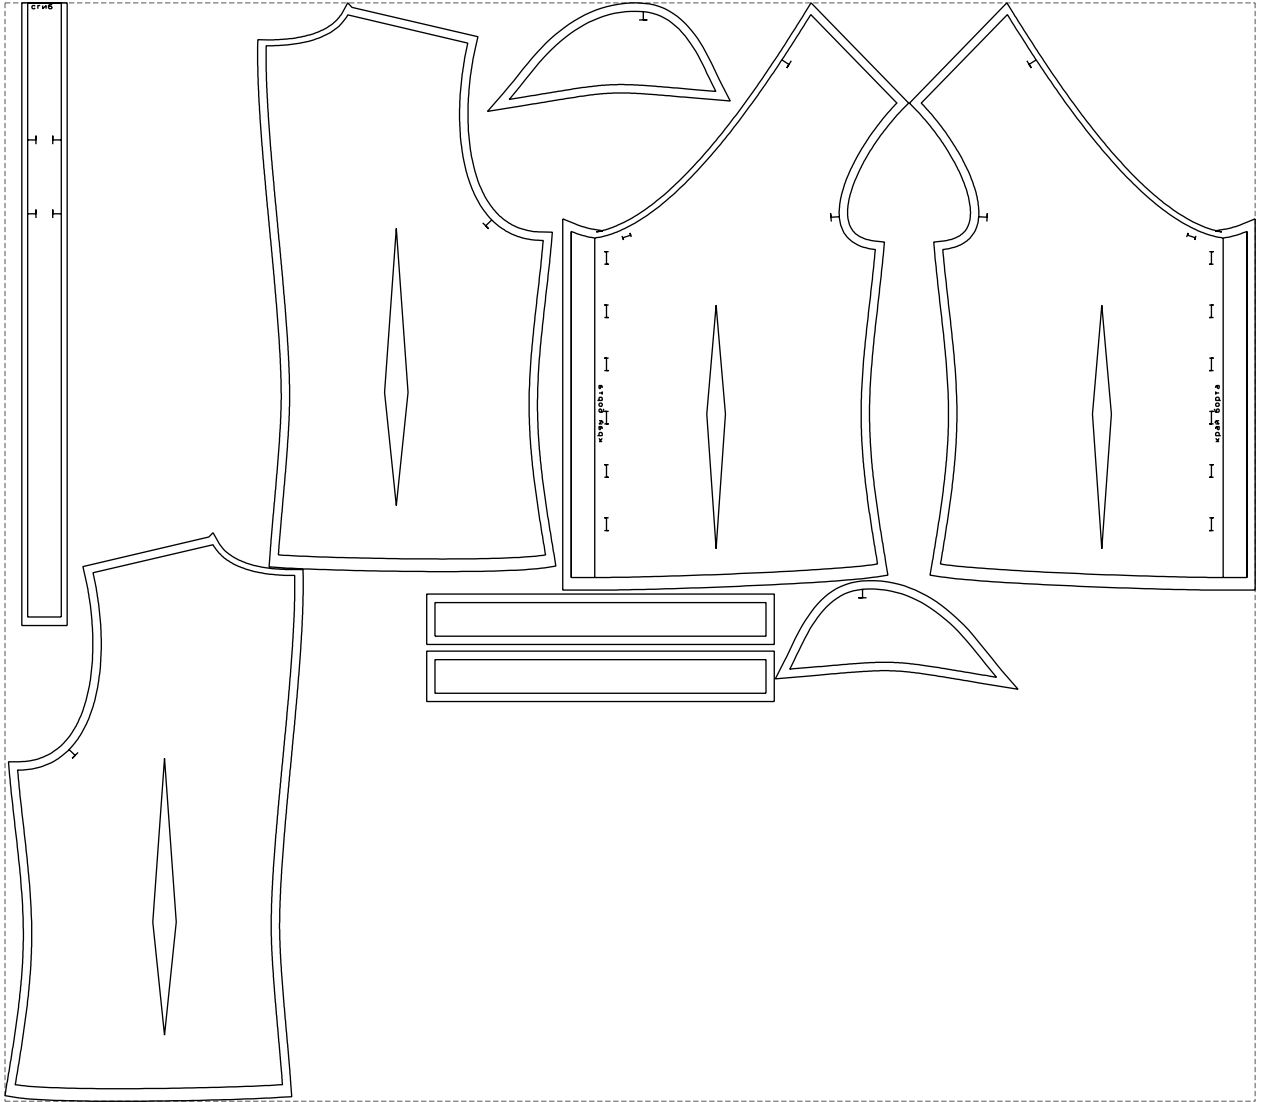

# Example

size:1488.97 x1308.31 mm

Maneken =1 ver.0

rz\_1=170

rz\_16=120

rz\_17=104

rz\_18=103.6

rz\_19=128